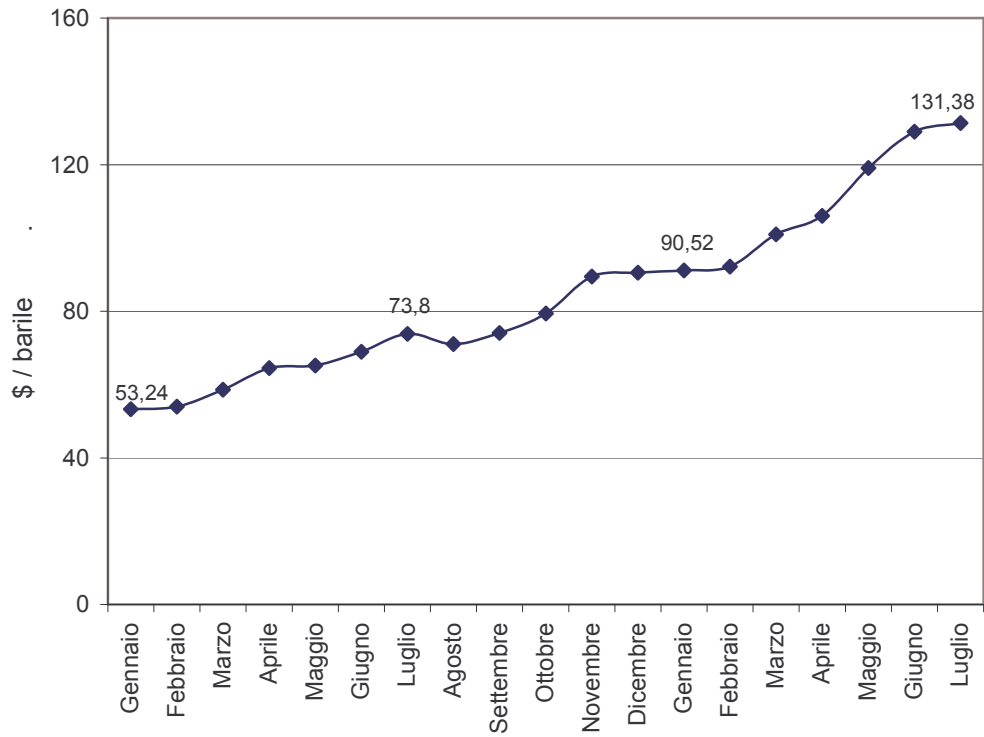

COSTO MEDIO DEL GREGGIO
Gennaio 2007 - Luglio 2008

Costo CIF
\$/ barile
(comprensivo anche del costo della spedizione e assicurazioni per il trasporto)

Elaborazione dati Ministero Sviluppo Economico – DGERM