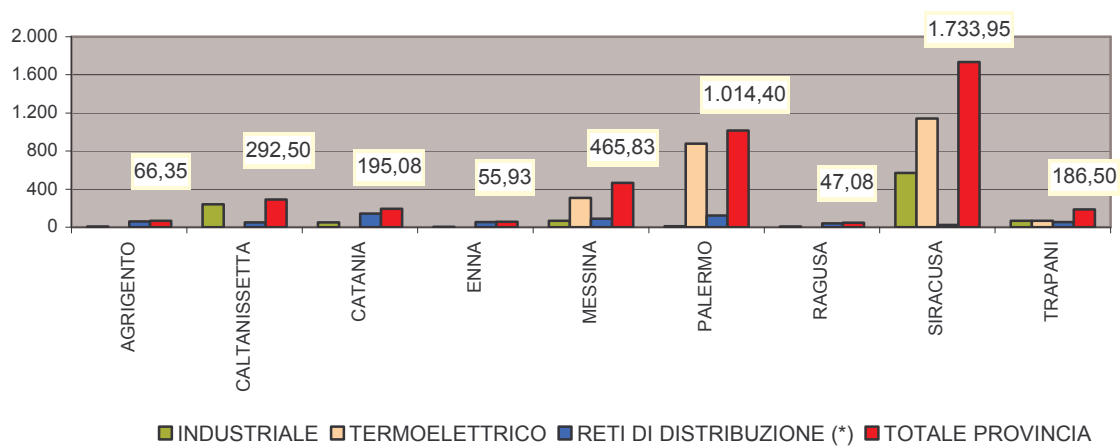

IMPORTAZIONI DI GAS NATURALE PER PUNTO DI INGRESSO IN SICILIA

Miliardi di Smc
Anni 2004 - 2007

Elaborazione dati Ministero Sviluppo Economico – DGERM – Osservatorio statistico

GAS NATURALE TOTALE DISTRIBUITO IN SICILIA PER PROVINCIA

Milioni di Smc
Anno 2007

* Quantità distribuita su reti secondarie ai settori residenziale, terziario, industriale e termoelettrico

Elaborazione dati Ministero Sviluppo Economico