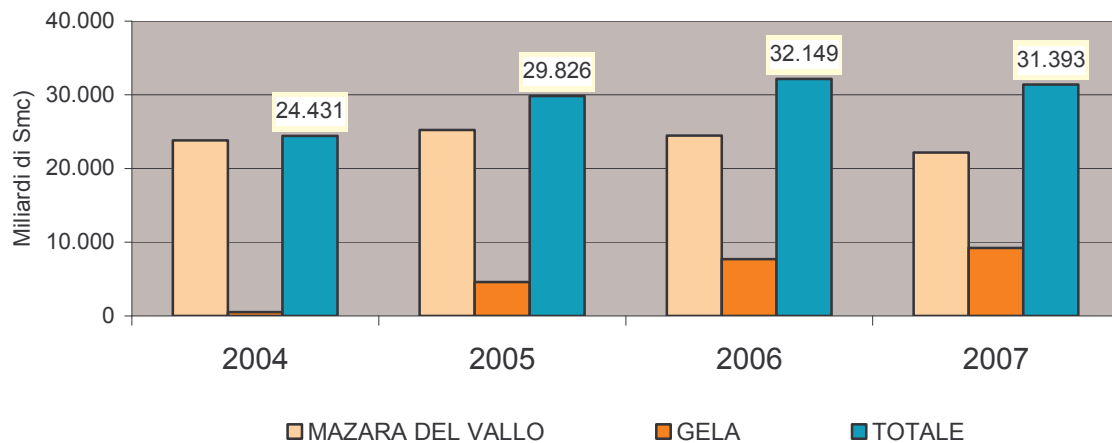

IMPORTAZIONI DI GAS NATURALE PER PUNTO DI INGRESSO IN SICILIA

Miliardi di Smc
Anni 2004 - 2007

Elaborazione dati Ministero Sviluppo Economico – DGERM – Osservatorio statistico

GAS NATURALE TOTALE DISTRIBUITO IN SICILIA PER PROVINCIA

Milioni di Smc
Anno 2007

* Quantità distribuita su reti secondarie ai settori residenziale, terziario, industriale e termoelettrico

Elaborazione dati Ministero Sviluppo Economico