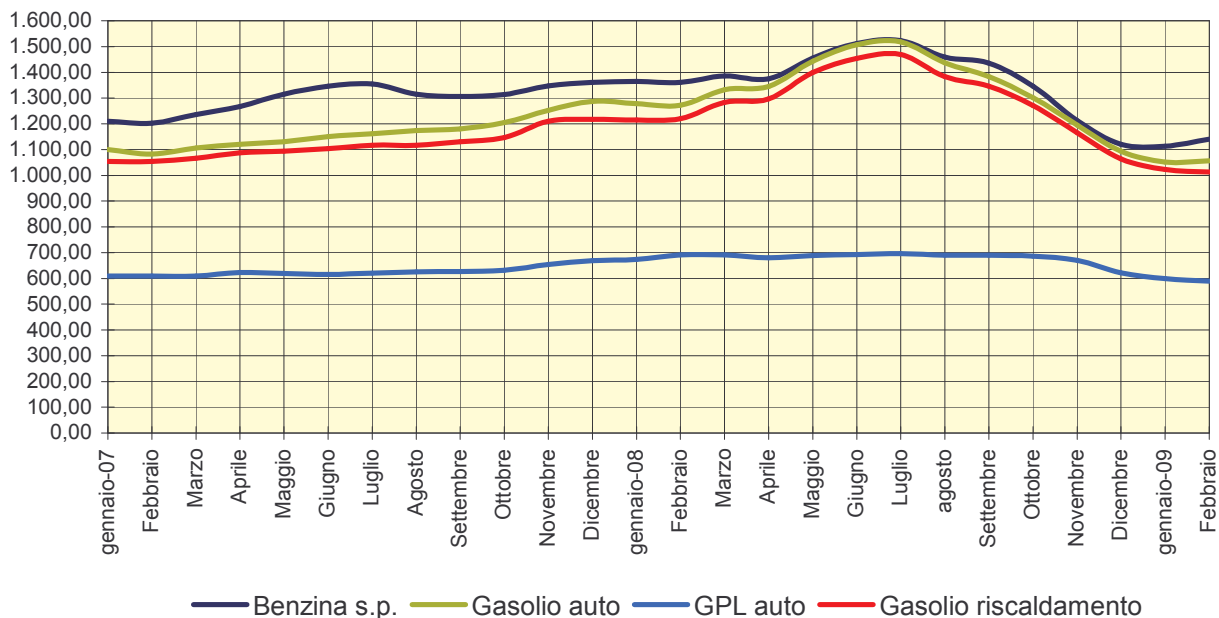

PREZZI MEDI NAZIONALI MENSILI DI ALCUNI PRODOTTI PETROLIFERI
 PREZZO AL CONSUMO
 Gennaio 2007 - Febbraio 2009
 € / 1000 litri

PREZZI MEDI NAZIONALI MENSILI DI ALCUNI PRODOTTI PETROLIFERI
 PREZZO INDUSTRIALE
 Gennaio 2007 - Febbraio 2009
 € / 1000 litri