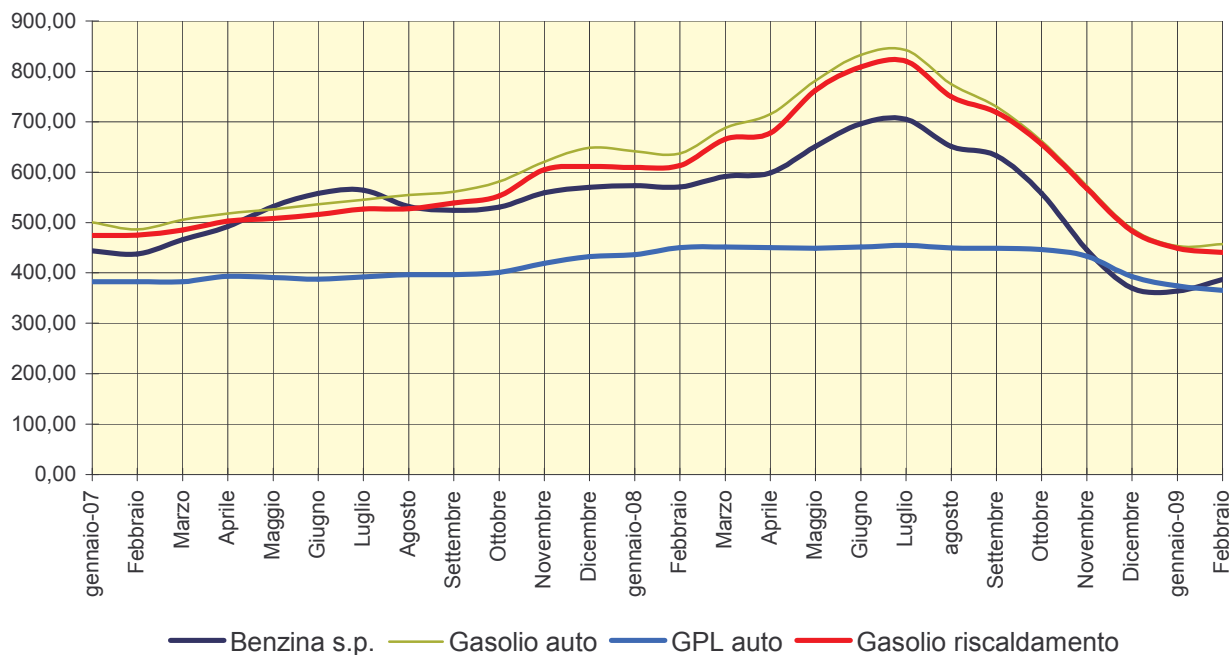

PREZZI MEDI NAZIONALI MENSILI DI ALCUNI PRODOTTI PETROLIFERI
 PREZZO AL CONSUMO
 Gennaio 2007 - Febbraio 2009
 € / 1000 litri

PREZZI MEDI NAZIONALI MENSILI DI ALCUNI PRODOTTI PETROLIFERI
 PREZZO INDUSTRIALE
 Gennaio 2007 - Febbraio 2009
 € / 1000 litri