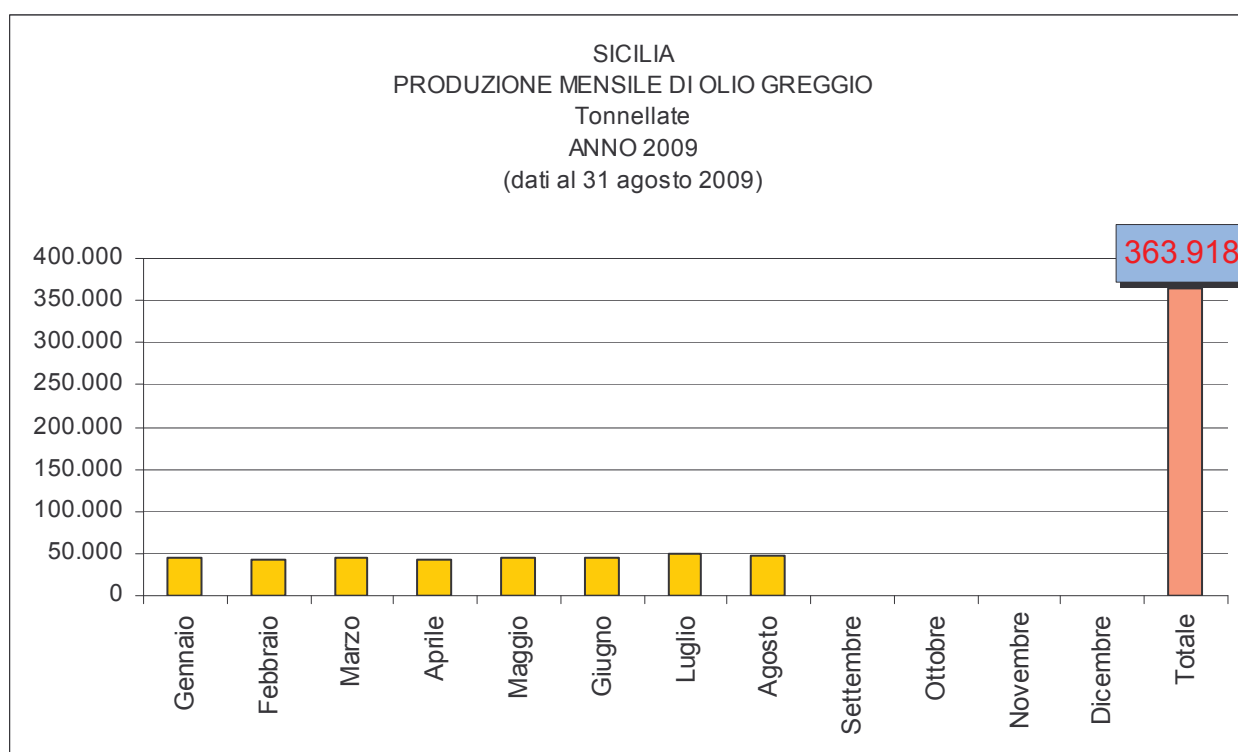

Elaborazione da dati UNMIG