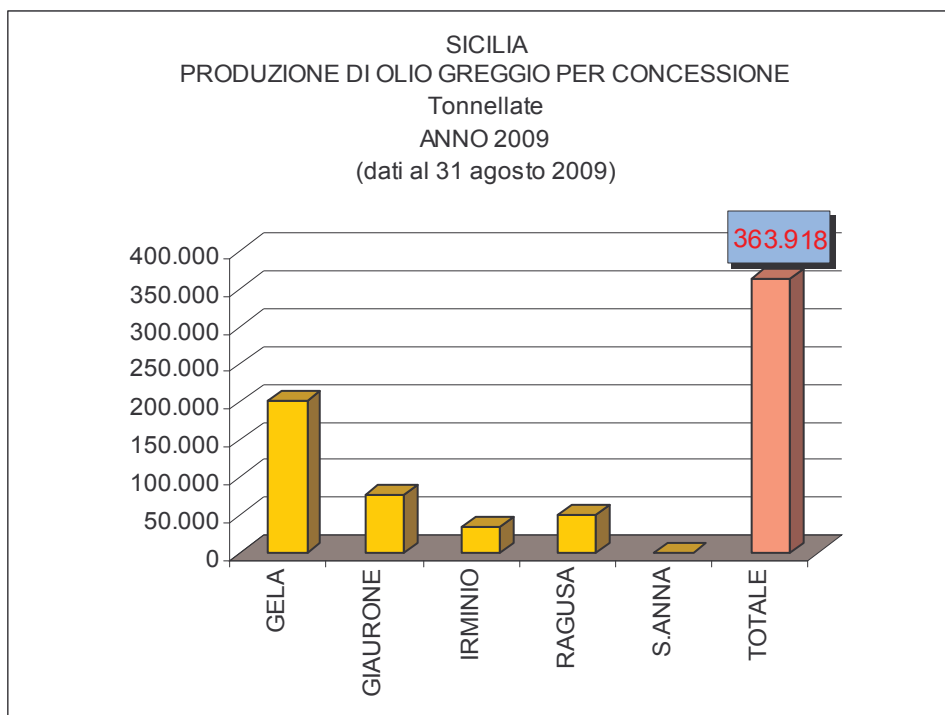

LE PRODUZIONI DI IDROCARBURI

SICILIA

(DATI AL 31 AGOSTO 2009)

Elaborazione da dati UNMIG

Elaborazione da dati UNMIG

PRODUZIONE NAZIONALE DI GAS NATURALE
REGIONI - ZONE MARINE
Migliaia di Smc
ANNO 2009
(dati al 31 agosto 2009)

Elaborazione da dati UNMIG

SICILIA
PRODUZIONE PERCENTUALE DI GAS NATURALE
SUL TOTALE NAZIONALE
ANNO 2009
(dati al 31 agosto 2009)

Elaborazione da dati UNMIG

Elaborazione da dati UNMIG

Elaborazione da dati UNMIG