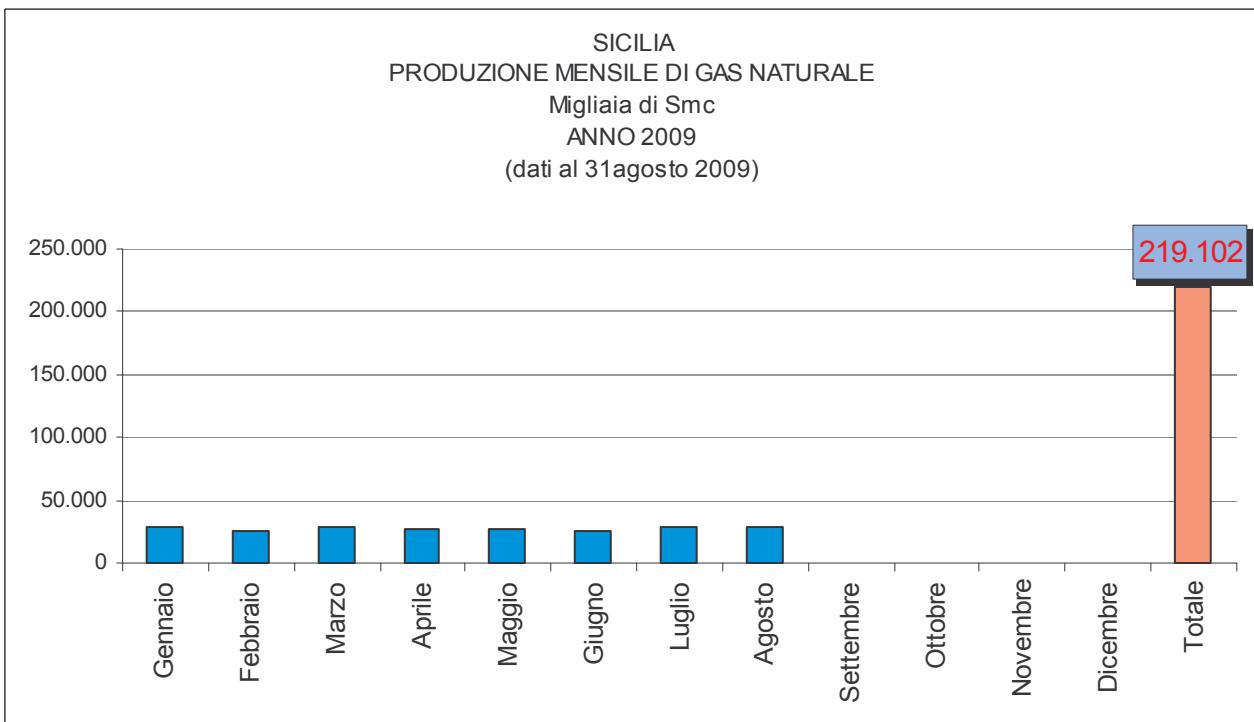

Elaborazione da dati UNMIG