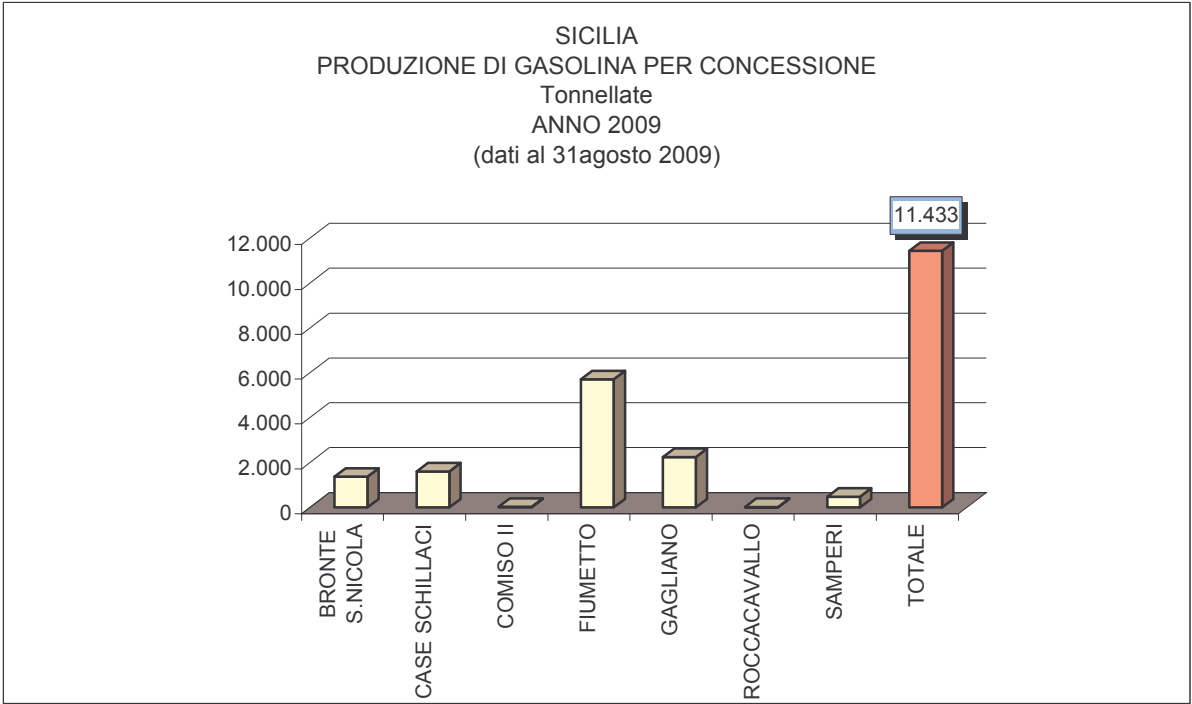

Elaborazione da dati UNMIG

Elaborazione da dati UNMIG