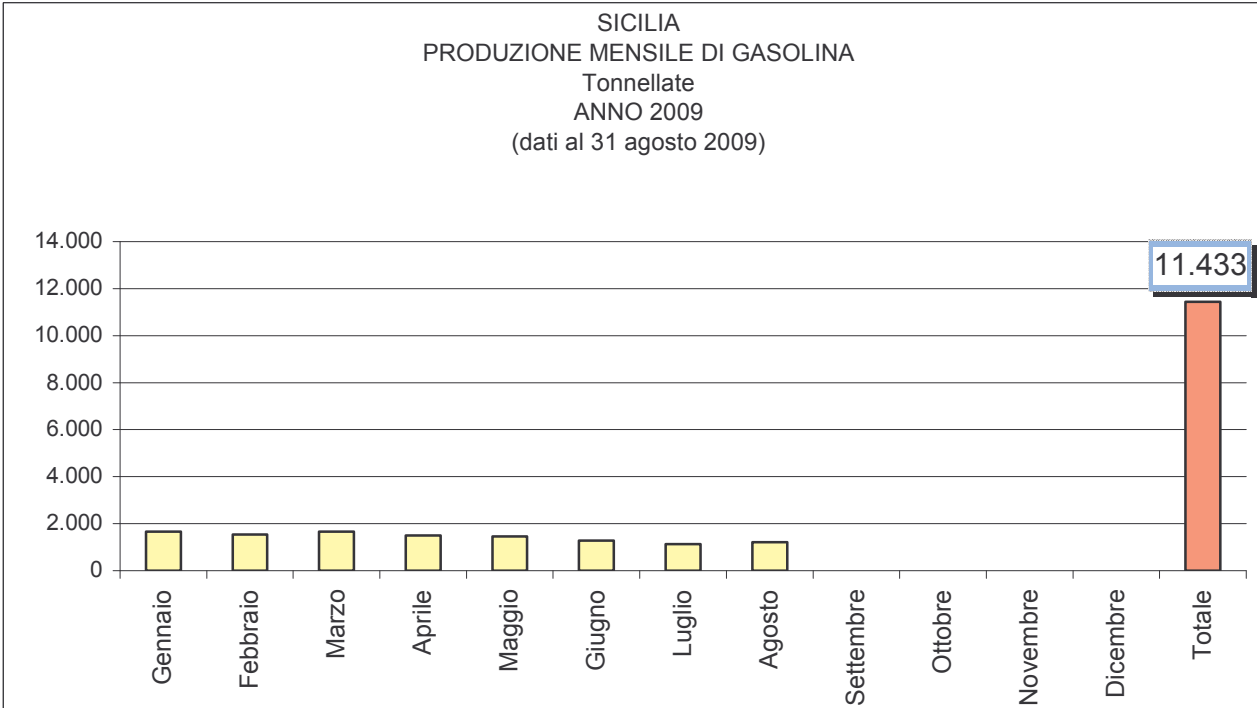

Elaborazione da dati UNMIG