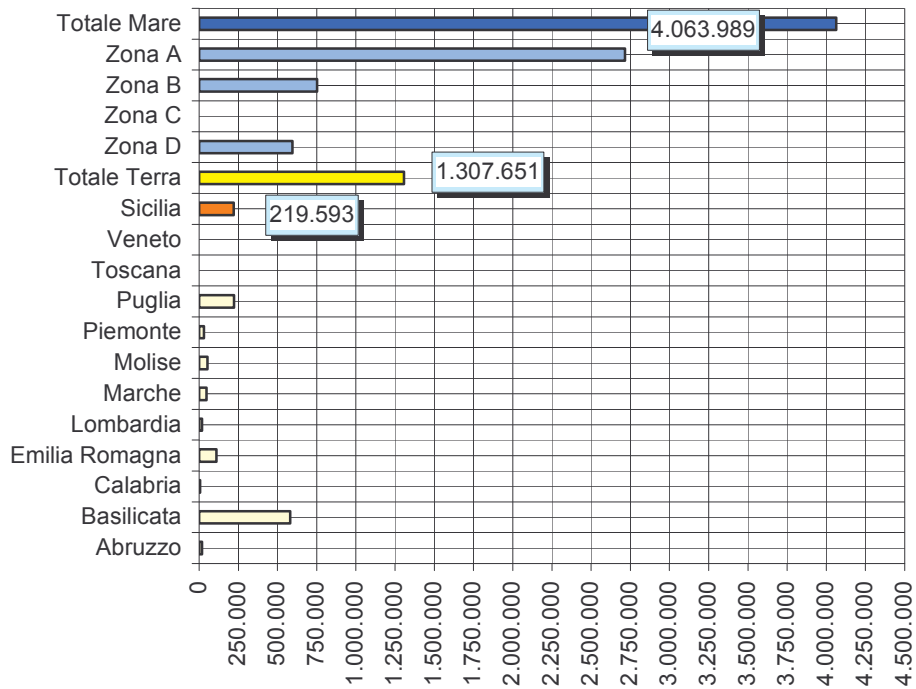

LE PRODUZIONI DI IDROCARBURI

SICILIA

(DATI AL 31 AGOSTO 2009)

Elaborazione da dati UNMIG

Elaborazione da dati UNMIG

PRODUZIONE NAZIONALE DI GAS NATURALE
REGIONI - ZONE MARINE
Migliaia di Smc
ANNO 2009
(dati al 31 agosto 2009)

Elaborazione da dati UNMIG

SICILIA
PRODUZIONE PERCENTUALE DI GAS NATURALE
SUL TOTALE NAZIONALE
ANNO 2009
(dati al 31 agosto 2009)

Elaborazione da dati UNMIG

Elaborazione da dati UNMIG

Elaborazione da dati UNMIG