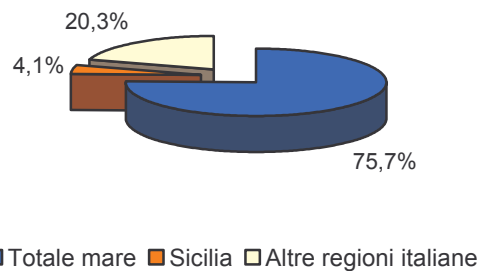

LE PRODUZIONI DI IDROCARBURI

SICILIA

(DATI AL 31 AGOSTO 2009)

Elaborazione da dati UNMIG

Elaborazione da dati UNMIG

PRODUZIONE NAZIONALE DI GAS NATURALE
REGIONI - ZONE MARINE
Migliaia di Smc
ANNO 2009
(dati al 31 agosto 2009)

Elaborazione da dati UNMIG

SICILIA
PRODUZIONE PERCENTUALE DI GAS NATURALE
SUL TOTALE NAZIONALE
ANNO 2009
(dati al 31 agosto 2009)

Elaborazione da dati UNMIG

Elaborazione da dati UNMIG

Elaborazione da dati UNMIG