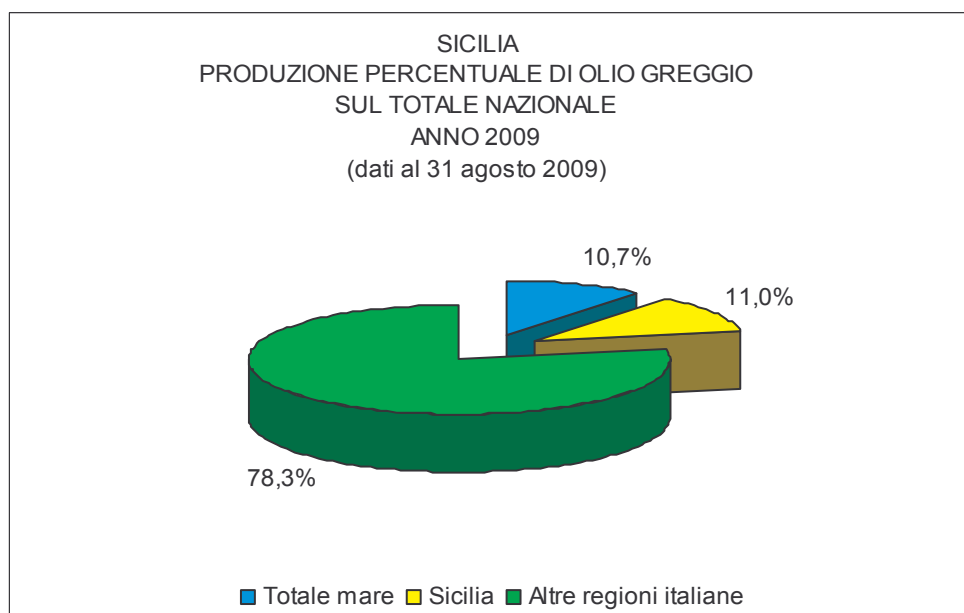

LE PRODUZIONI DI IDROCARBURI

SICILIA

(DATI AL 31 AGOSTO 2009)

Elaborazione da dati UNMIG

Elaborazione da dati UNMIG

PRODUZIONE NAZIONALE DI GAS NATURALE
REGIONI - ZONE MARINE
Migliaia di Smc
ANNO 2009
(dati al 31 agosto 2009)

Elaborazione da dati UNMIG

SICILIA
PRODUZIONE PERCENTUALE DI GAS NATURALE
SUL TOTALE NAZIONALE
ANNO 2009
(dati al 31 agosto 2009)

Elaborazione da dati UNMIG

Elaborazione da dati UNMIG

Elaborazione da dati UNMIG