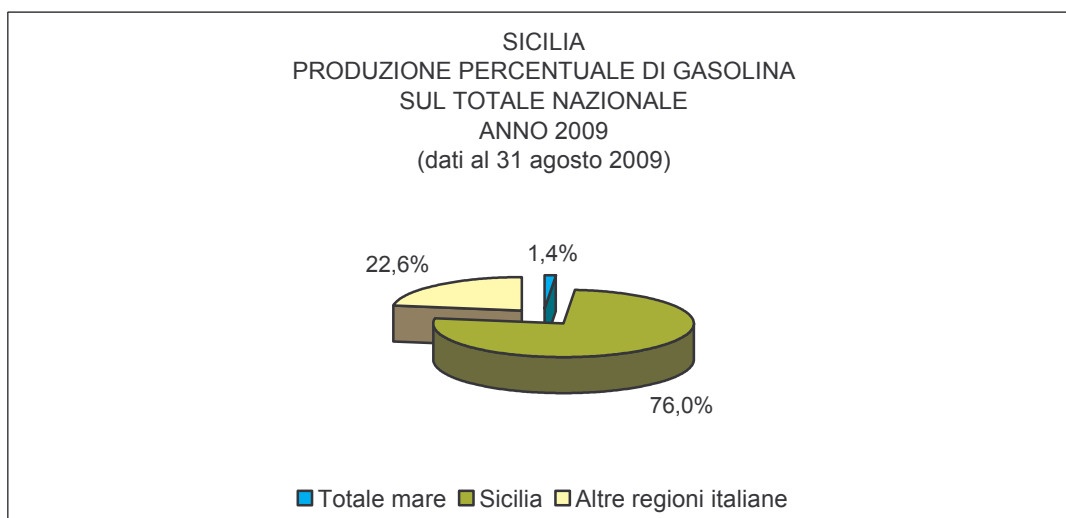

LE PRODUZIONI DI IDROCARBURI

SICILIA

(DATI AL 31 AGOSTO 2009)

Elaborazione da dati UNMIG

Elaborazione da dati UNMIG

PRODUZIONE NAZIONALE DI GAS NATURALE
REGIONI - ZONE MARINE
Migliaia di Smc
ANNO 2009
(dati al 31 agosto 2009)

Elaborazione da dati UNMIG

SICILIA
PRODUZIONE PERCENTUALE DI GAS NATURALE
SUL TOTALE NAZIONALE
ANNO 2009
(dati al 31 agosto 2009)

Elaborazione da dati UNMIG

Elaborazione da dati UNMIG

Elaborazione da dati UNMIG