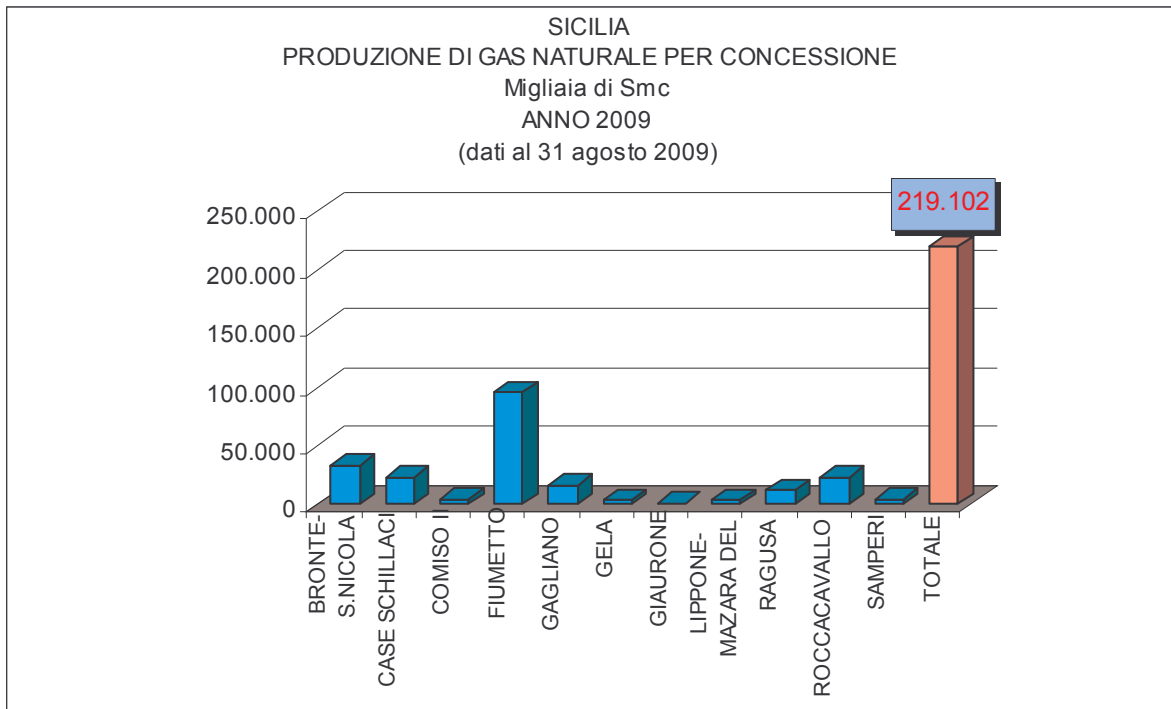

Elaborazione da dati UNMIG