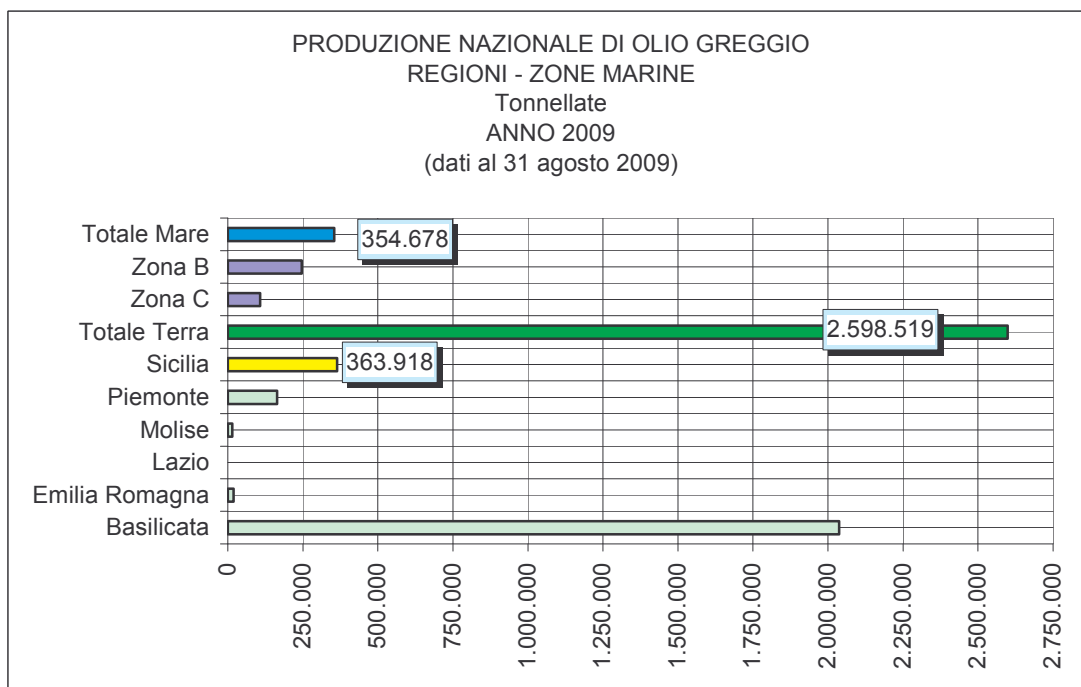

LE PRODUZIONI DI IDROCARBURI

SICILIA

(DATI AL 31 AGOSTO 2009)

Elaborazione da dati UNMIG

Elaborazione da dati UNMIG

PRODUZIONE NAZIONALE DI GAS NATURALE
REGIONI - ZONE MARINE
Migliaia di Smc
ANNO 2009
(dati al 31 agosto 2009)

Elaborazione da dati UNMIG

SICILIA
PRODUZIONE PERCENTUALE DI GAS NATURALE
SUL TOTALE NAZIONALE
ANNO 2009
(dati al 31 agosto 2009)

Elaborazione da dati UNMIG

Elaborazione da dati UNMIG

Elaborazione da dati UNMIG