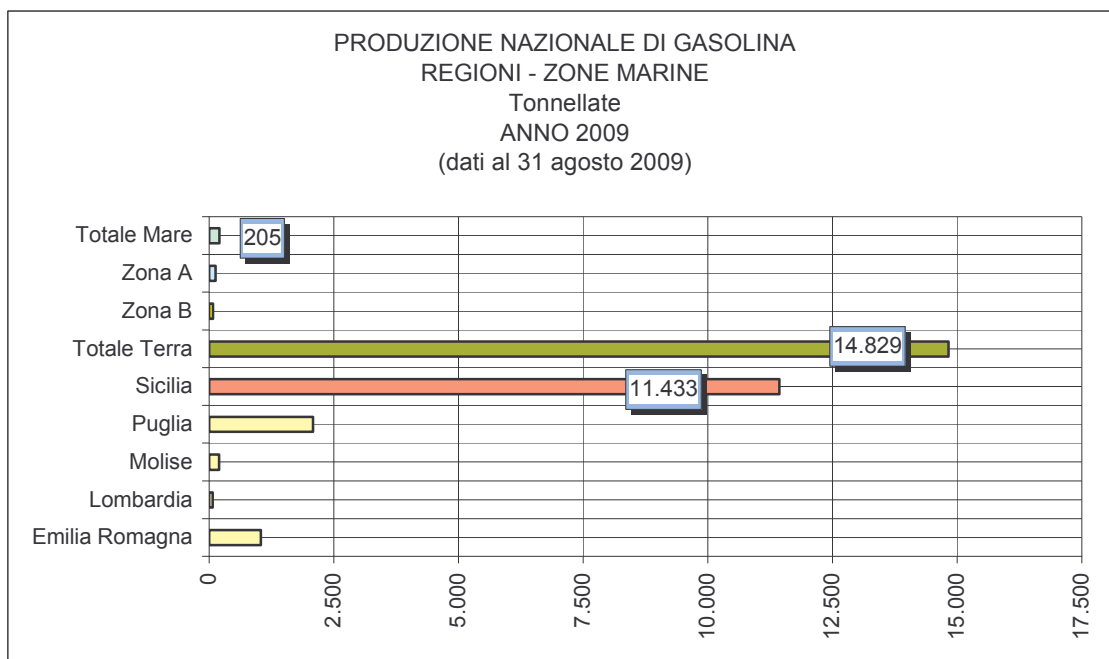

LE PRODUZIONI DI IDROCARBURI

SICILIA

(DATI AL 31 AGOSTO 2009)

Elaborazione da dati UNMIG

Elaborazione da dati UNMIG

PRODUZIONE NAZIONALE DI GAS NATURALE
REGIONI - ZONE MARINE
Migliaia di Smc
ANNO 2009
(dati al 31 agosto 2009)

Elaborazione da dati UNMIG

SICILIA
PRODUZIONE PERCENTUALE DI GAS NATURALE
SUL TOTALE NAZIONALE
ANNO 2009
(dati al 31 agosto 2009)

Elaborazione da dati UNMIG

Elaborazione da dati UNMIG

Elaborazione da dati UNMIG