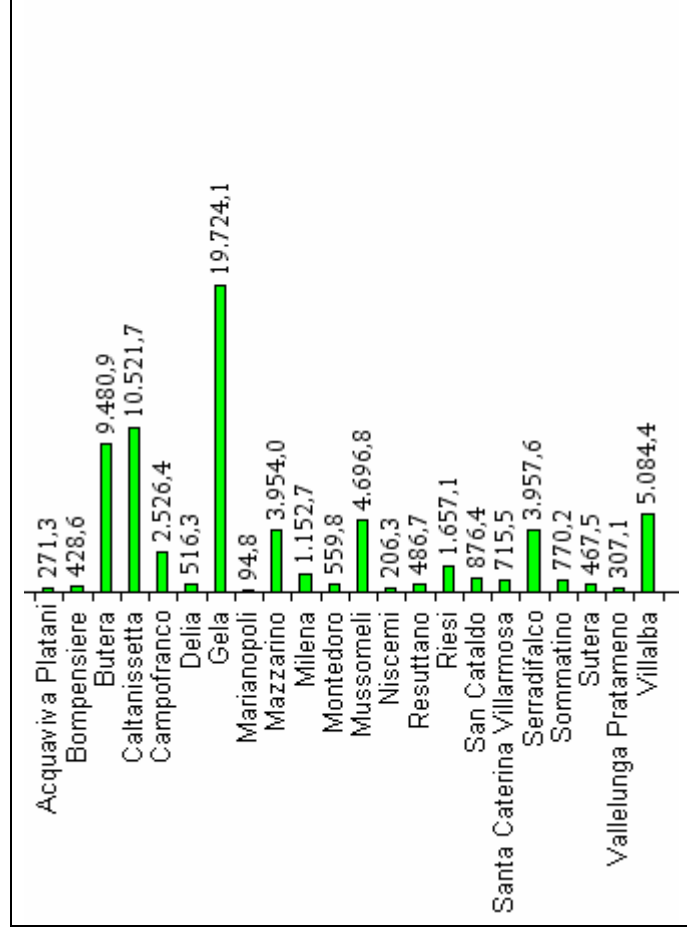

Osservatorio regionale e Ufficio statistico per l'energia

Fotovoltaico (dati provvisori) – Potenza installata in Sicilia per Comune al 31 gennaio 2013 – kW

Elaborazione su fonte GSE

PROVINCIA AGRIGENTO

PROVINCIA CALTANISSETTA

PROVINCIA CATANIA

PROVINCIA ENNA

PROVINCIA MESSINA

continua PROVINCIA MESSINA

PROVINCIA PALERMO

Continua PROVINCIA PALERMO

PROVINCIA RAGUSA

PROVINCIA SIRACUSA

PROVINCIA TRAPANI