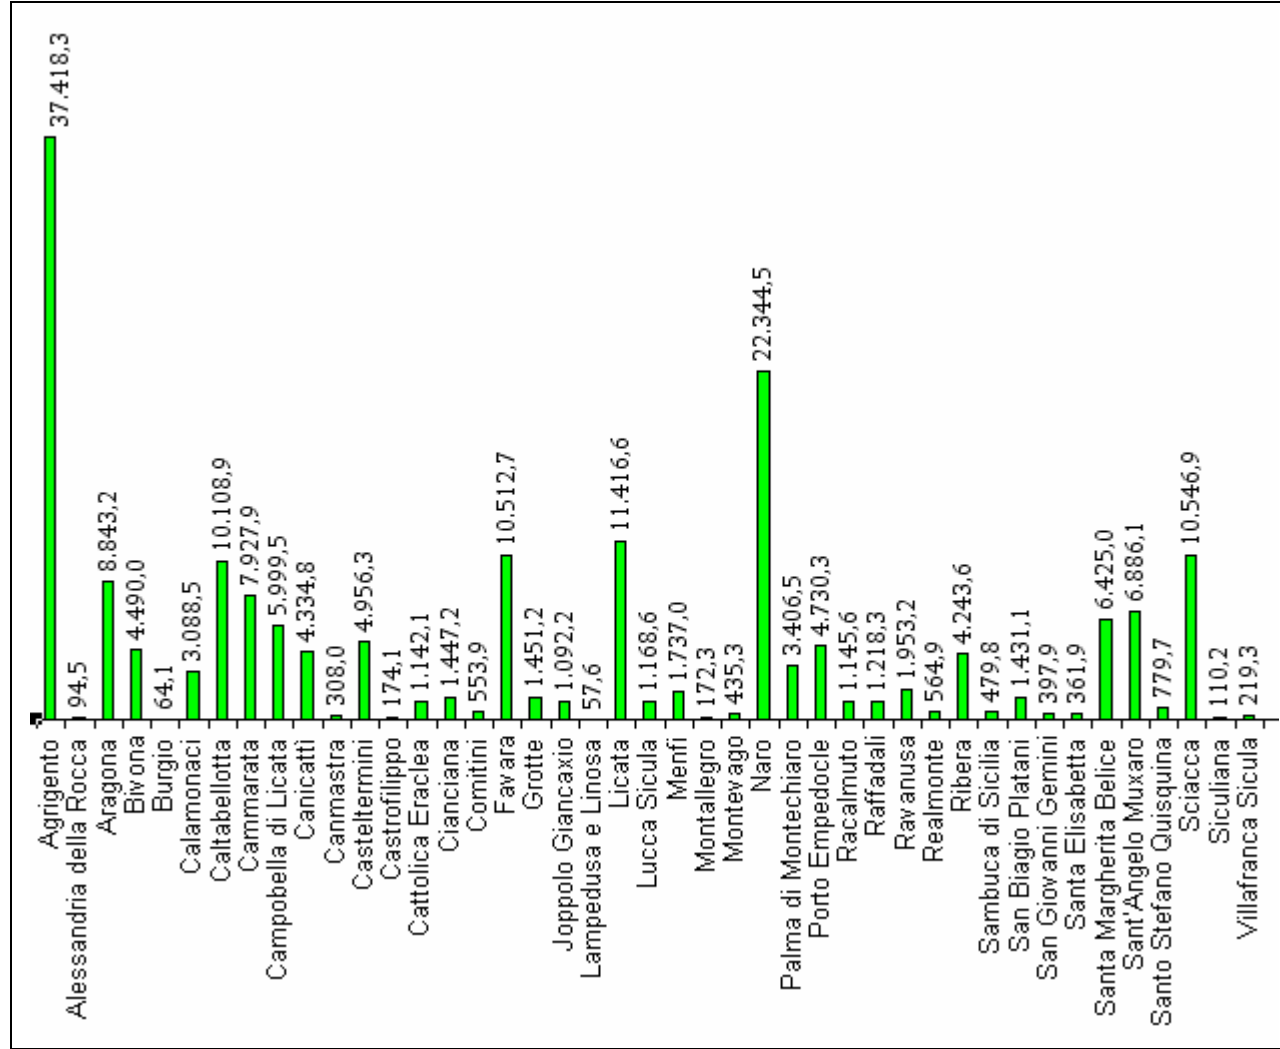

Osservatorio regionale e Ufficio statistico per l'energia

Fotovoltaico (dati provvisori) – Potenza installata in Sicilia per Comune al 31 gennaio 2013 – kW

Elaborazione su fonte GSE

PROVINCIA AGRIGENTO

PROVINCIA CALTANISSETTA

PROVINCIA CATANIA

PROVINCIA ENNA

PROVINCIA MESSINA

continua PROVINCIA MESSINA

PROVINCIA PALERMO

Continua PROVINCIA PALERMO

PROVINCIA RAGUSA

PROVINCIA SIRACUSA

PROVINCIA TRAPANI