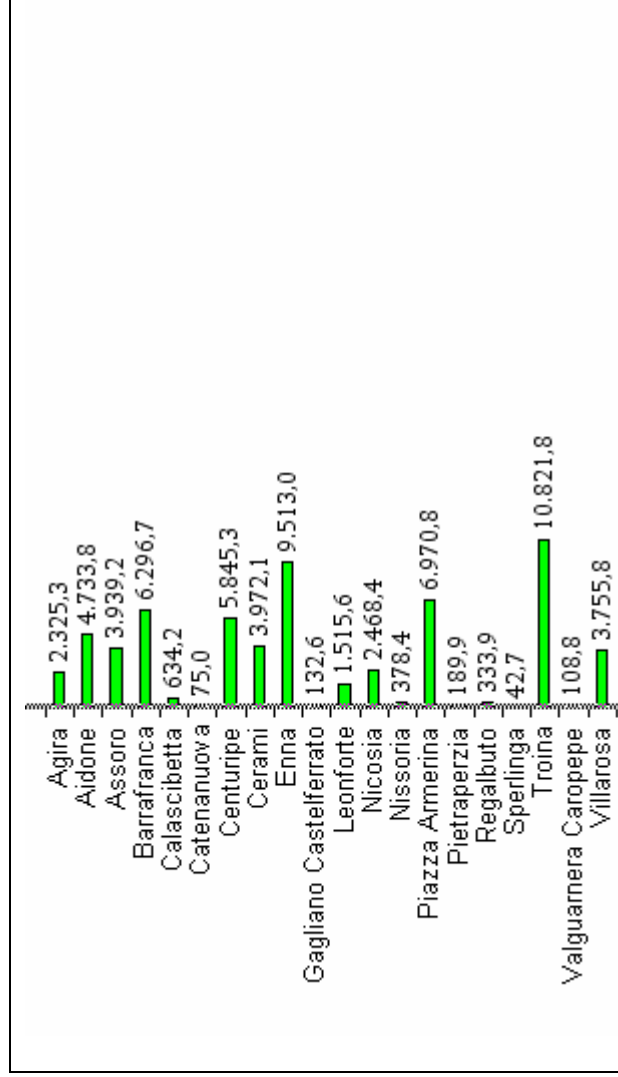

Osservatorio regionale e Ufficio statistico per l'energia

Fotovoltaico (dati provvisori) – Potenza installata in Sicilia per Comune al 31 gennaio 2013 – kW

Elaborazione su fonte GSE

PROVINCIA AGRIGENTO

PROVINCIA CALTANISSETTA

PROVINCIA CATANIA

PROVINCIA ENNA

PROVINCIA MESSINA

continua PROVINCIA MESSINA

PROVINCIA PALERMO

Continua PROVINCIA PALERMO

PROVINCIA RAGUSA

PROVINCIA SIRACUSA

PROVINCIA TRAPANI