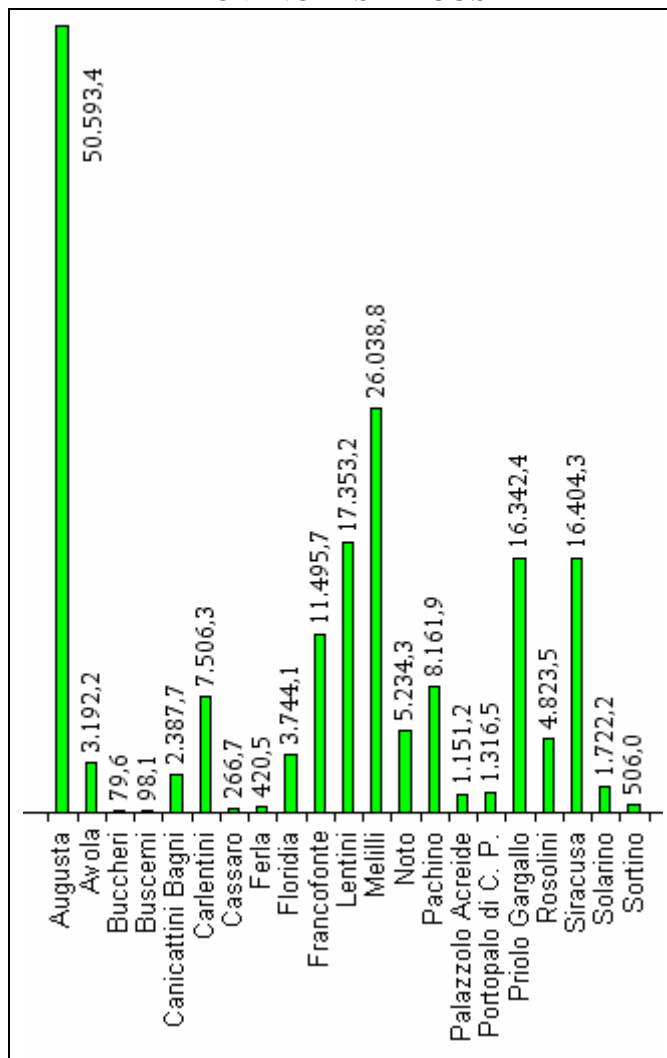

Osservatorio regionale e Ufficio statistico per l'energia

Fotovoltaico (dati provvisori) – Potenza installata in Sicilia per Comune al 31 gennaio 2013 – kW

Elaborazione su fonte GSE

PROVINCIA AGRIGENTO

PROVINCIA CALTANISSETTA

PROVINCIA CATANIA

PROVINCIA ENNA

PROVINCIA MESSINA

continua PROVINCIA MESSINA

PROVINCIA PALERMO

Continua PROVINCIA PALERMO

PROVINCIA RAGUSA

PROVINCIA SIRACUSA

PROVINCIA TRAPANI