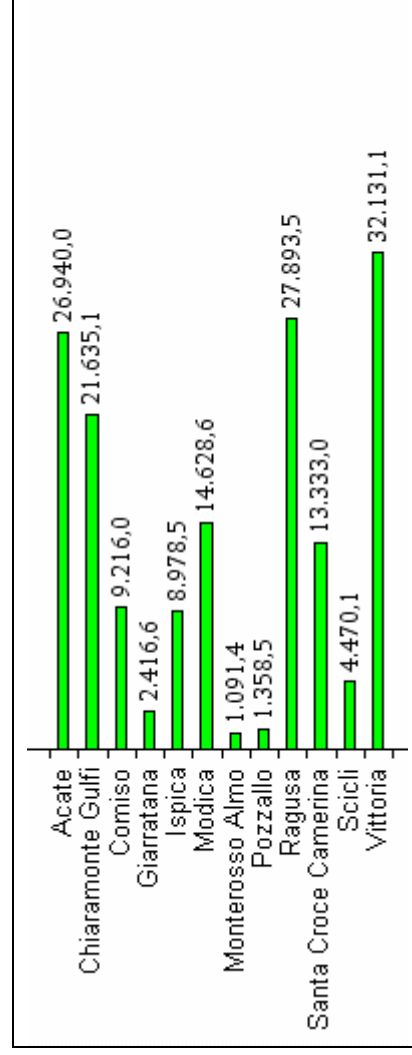

Osservatorio regionale e Ufficio statistico per l'energia

Fotovoltaico (dati provvisori) – Potenza installata in Sicilia per Comune al 31 gennaio 2013 – kW

Elaborazione su fonte GSE

PROVINCIA AGRIGENTO

PROVINCIA CALTANISSETTA

PROVINCIA CATANIA

PROVINCIA ENNA

PROVINCIA MESSINA

continua PROVINCIA MESSINA

PROVINCIA PALERMO

Continua PROVINCIA PALERMO

PROVINCIA RAGUSA

PROVINCIA SIRACUSA

PROVINCIA TRAPANI