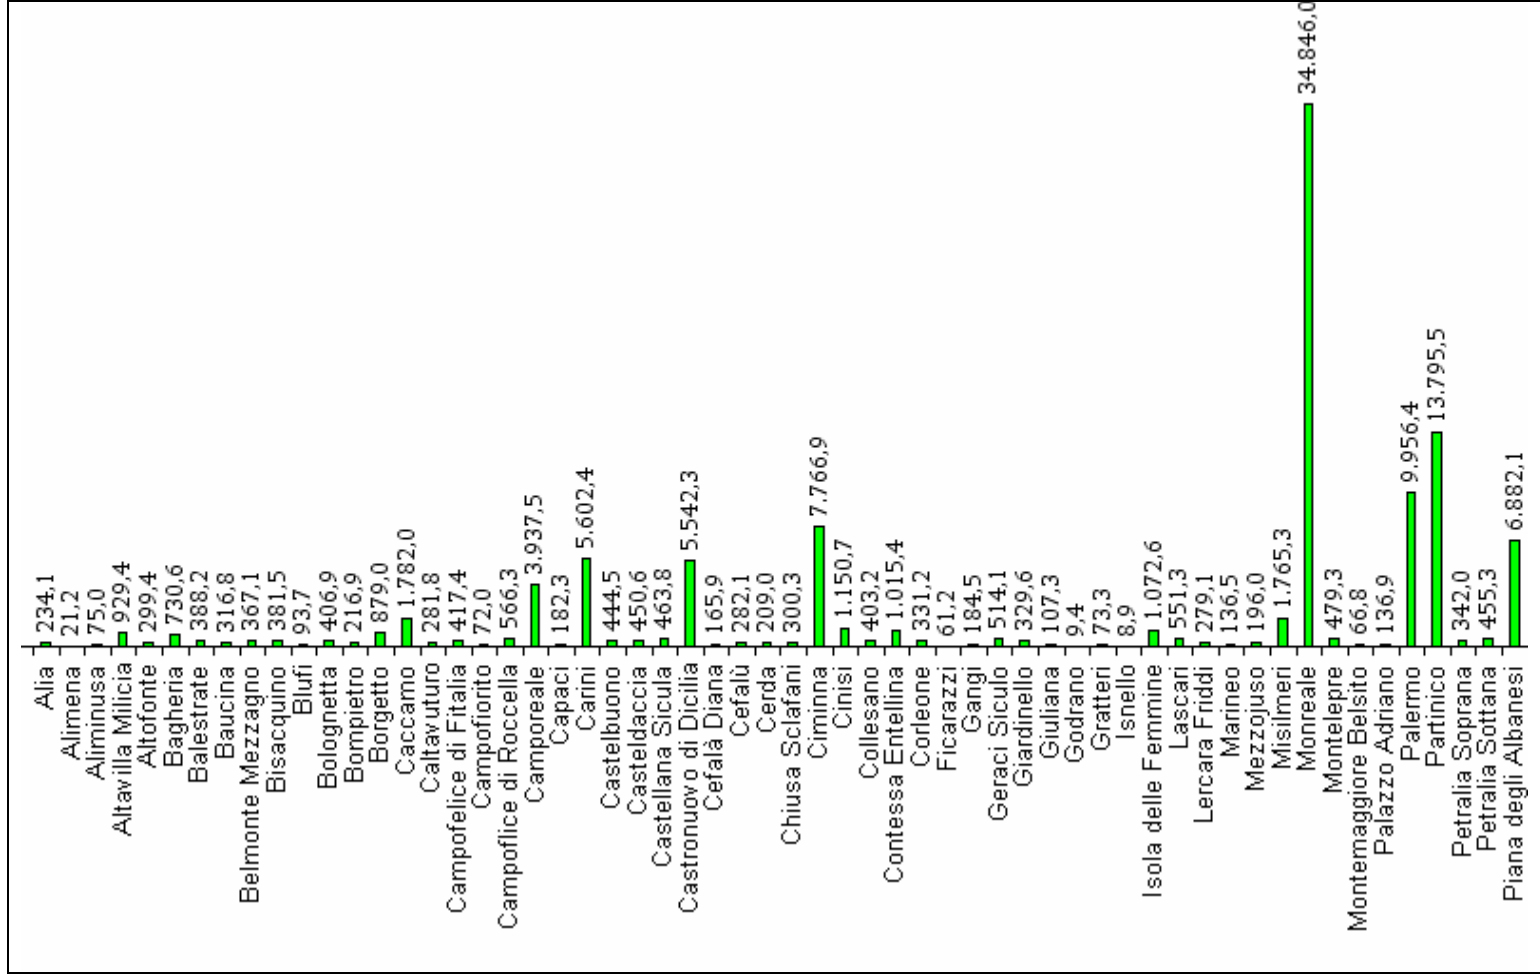

Osservatorio regionale e Ufficio statistico per l'energia

Fotovoltaico (dati provvisori) – Potenza installata in Sicilia per Comune al 31 gennaio 2013 – kW

Elaborazione su fonte GSE

PROVINCIA AGRIGENTO

PROVINCIA CALTANISSETTA

PROVINCIA CATANIA

PROVINCIA ENNA

PROVINCIA MESSINA

continua PROVINCIA MESSINA

PROVINCIA PALERMO

Continua PROVINCIA PALERMO

PROVINCIA RAGUSA

PROVINCIA SIRACUSA

PROVINCIA TRAPANI