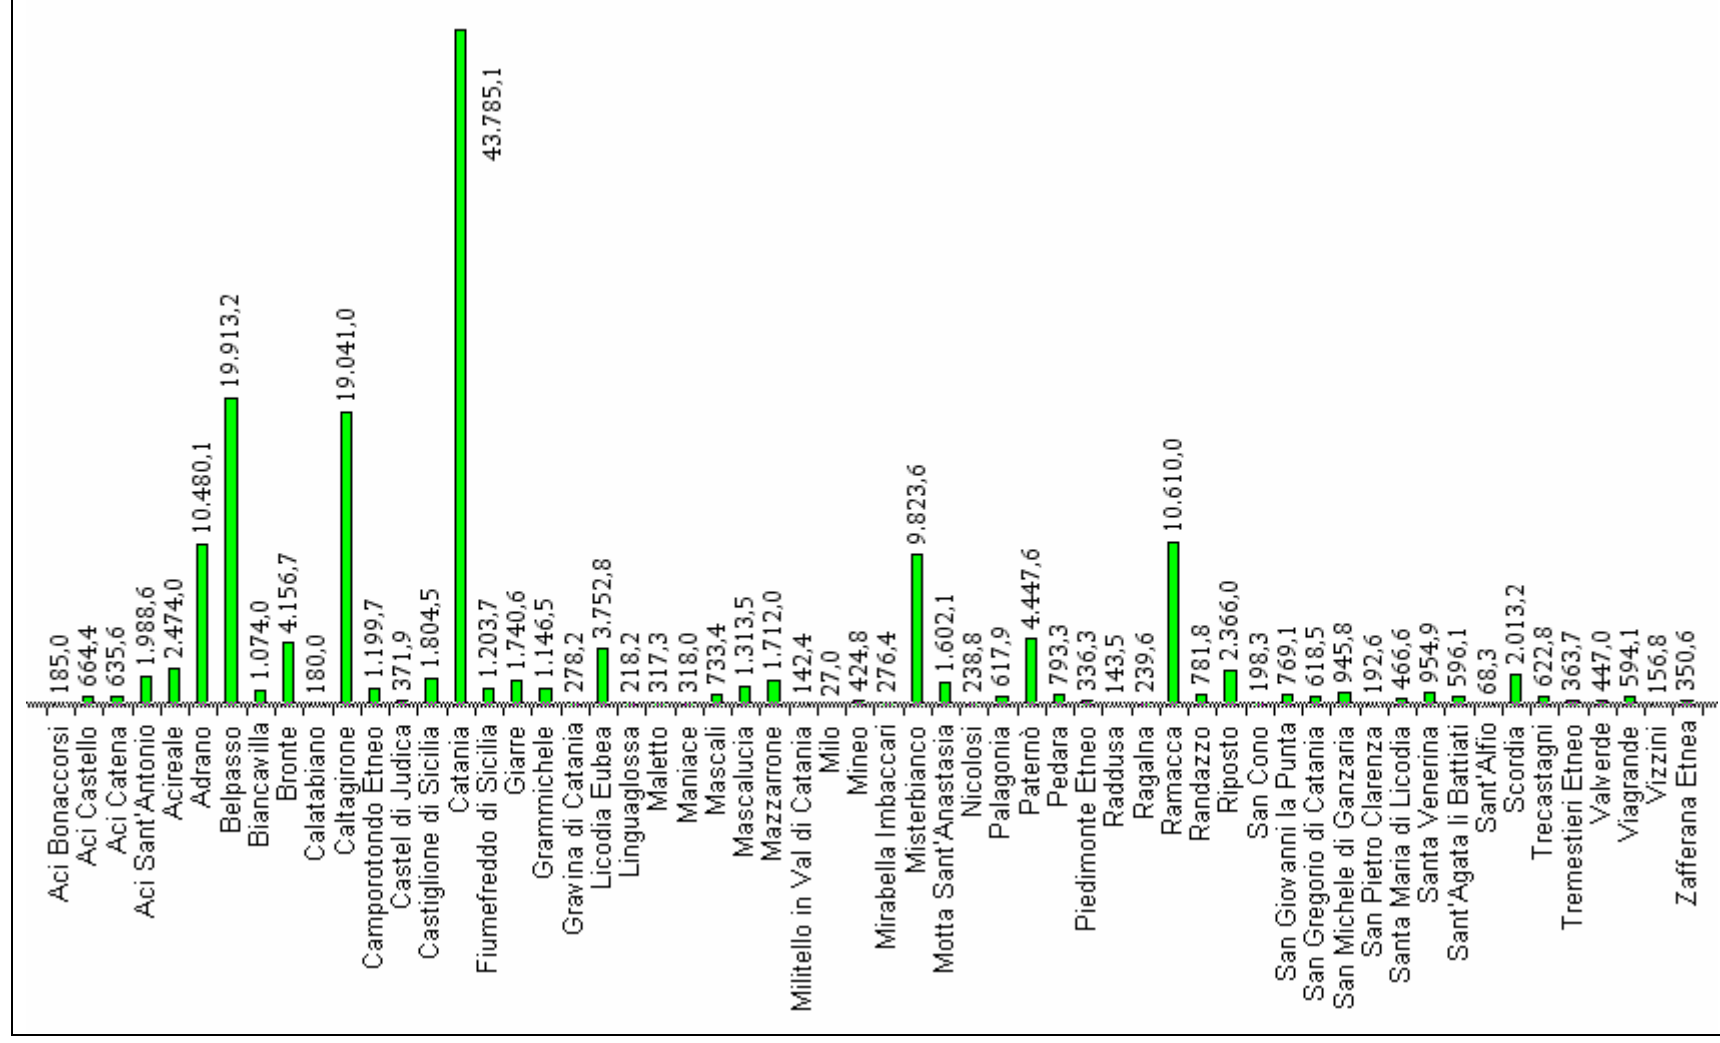

Osservatorio regionale e Ufficio statistico per l'energia

Fotovoltaico (dati provvisori) – Potenza installata in Sicilia per Comune al 31 gennaio 2013 – kW

Elaborazione su fonte GSE

PROVINCIA AGRIGENTO

PROVINCIA CALTANISSETTA

PROVINCIA CATANIA

PROVINCIA ENNA

PROVINCIA MESSINA

continua PROVINCIA MESSINA

PROVINCIA PALERMO

Continua PROVINCIA PALERMO

PROVINCIA RAGUSA

PROVINCIA SIRACUSA

PROVINCIA TRAPANI