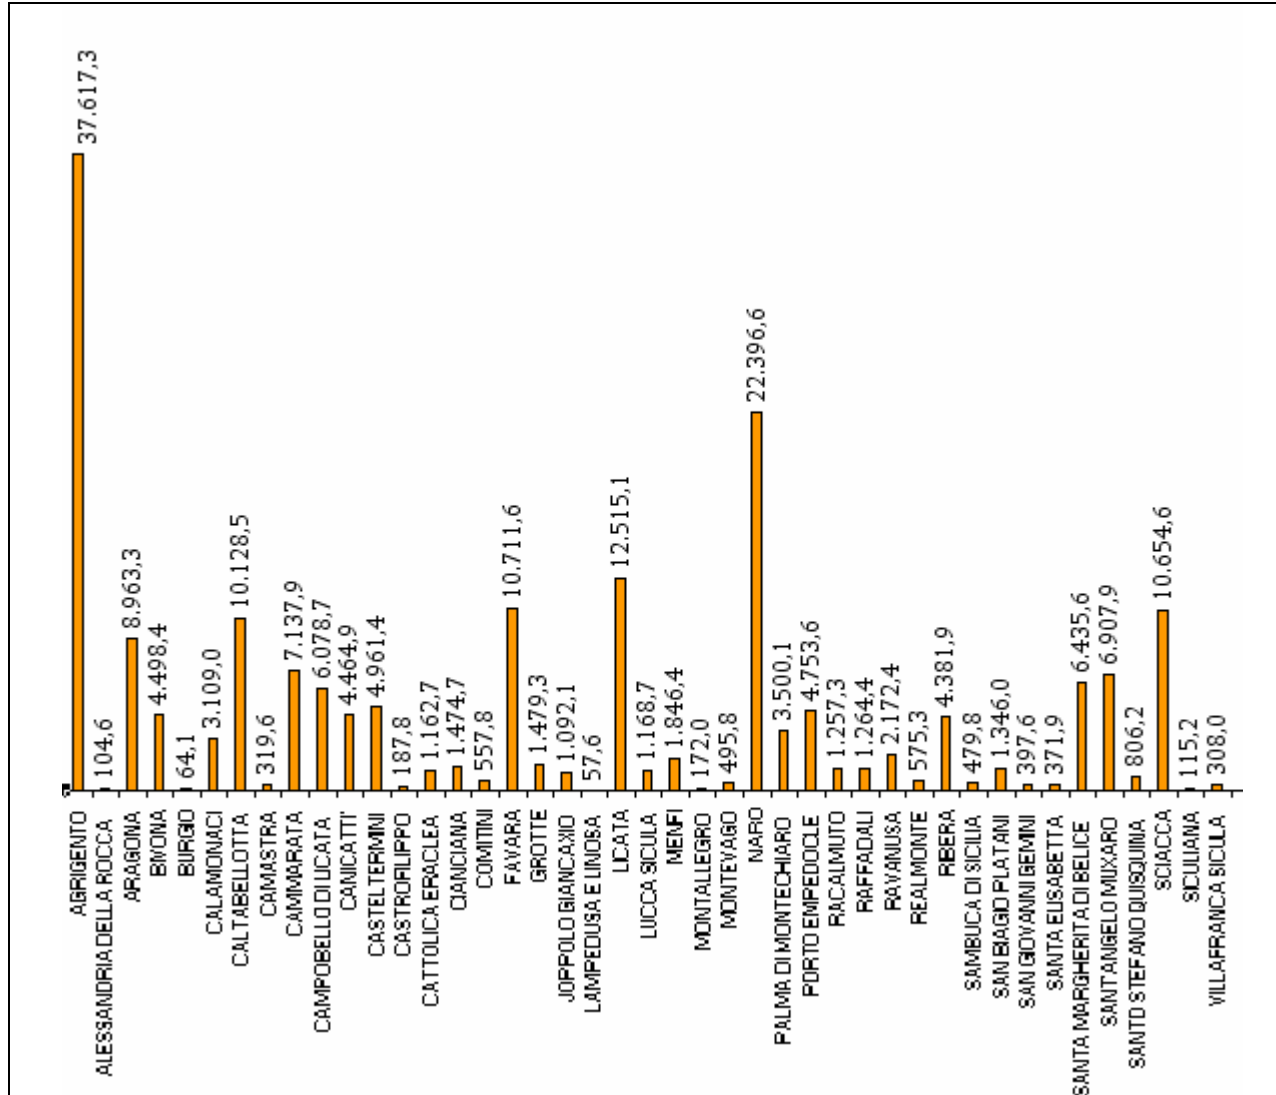

## Osservatorio regionale e Ufficio statistico per l'energia

Fotovoltaico (dati provvisori) – Potenza installata in Sicilia per Comune al 31 marzo 2013 – kW

Elaborazione su fonte GSE

### PROVINCIA AGRIGENTO

## PROVINCIA CALTANISSETTA

## PROVINCIA TRAPANI