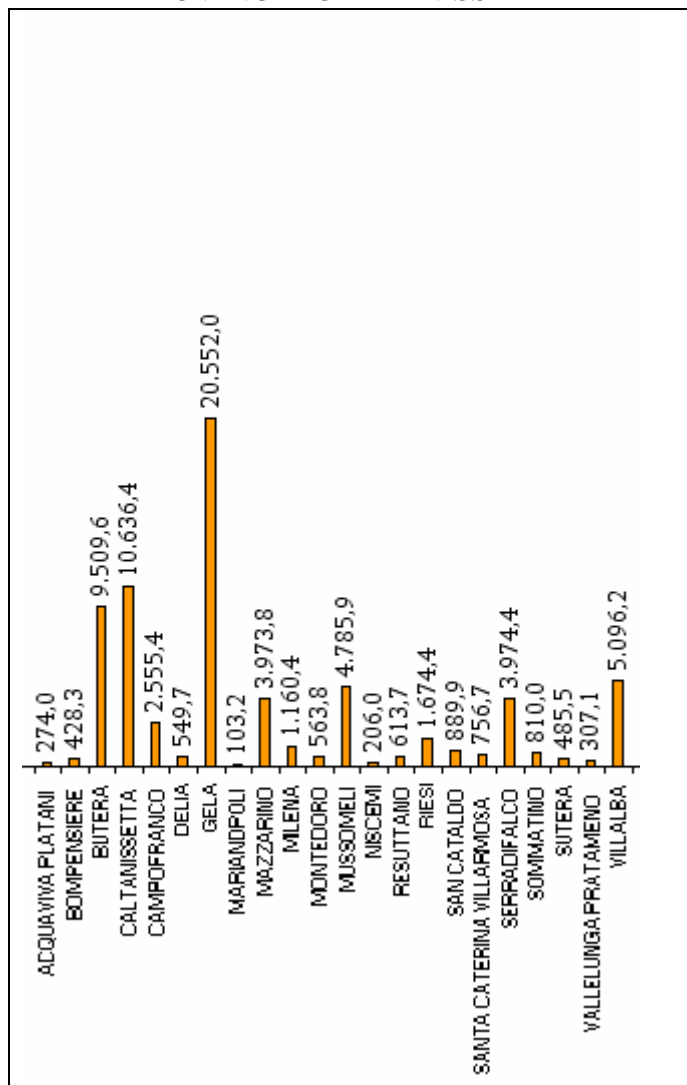

## Osservatorio regionale e Ufficio statistico per l'energia

Fotovoltaico (dati provvisori) – Potenza installata in Sicilia per Comune al 31 marzo 2013 – kW

Elaborazione su fonte GSE

### PROVINCIA AGRIGENTO

## PROVINCIA CALTANISSETTA

## PROVINCIA TRAPANI