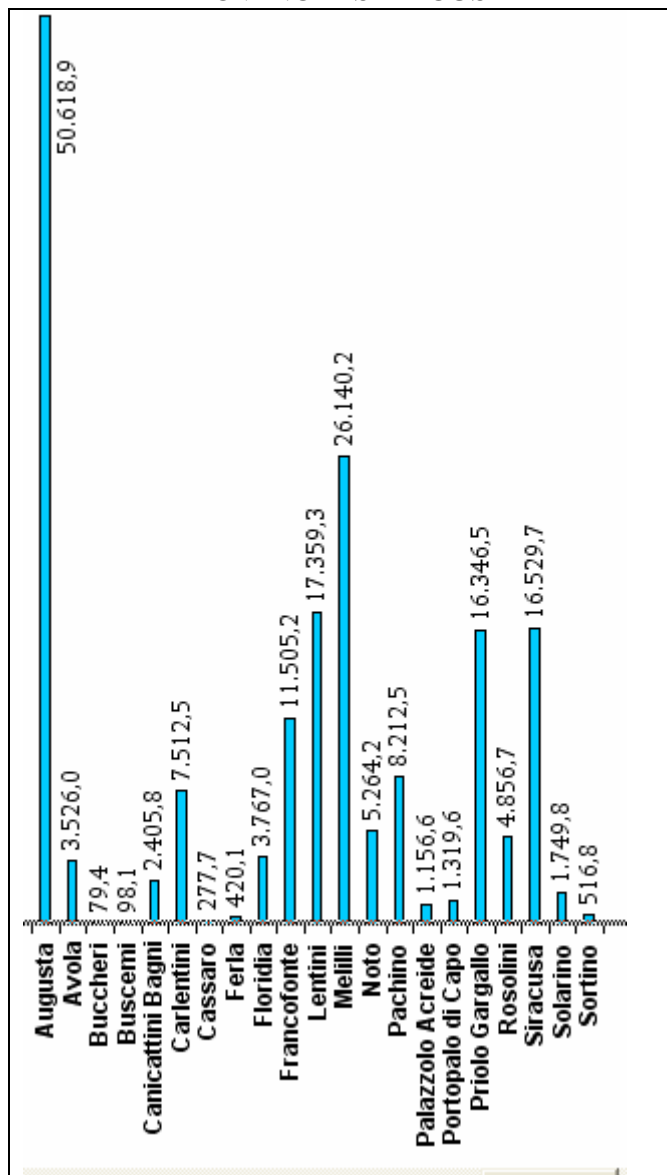

Osservatorio regionale e Ufficio statistico per l'energia

Fotovoltaico (dati provvisori) – Potenza installata in Sicilia per Comune al 28 febbraio 2013 – kW

Elaborazione su fonte GSE

PROVINCIA AGRIGENTO

PROVINCIA CALTANISSETTA

PROVINCIA CATANIA

PROVINCIA ENNA

PROVINCIA MESSINA

continua PROVINCIA MESSINA

PROVINCIA PALERMO

Continua PROVINCIA PALERMO

PROVINCIA RAGUSA

PROVINCIA SIRACUSA

PROVINCIA TRAPANI