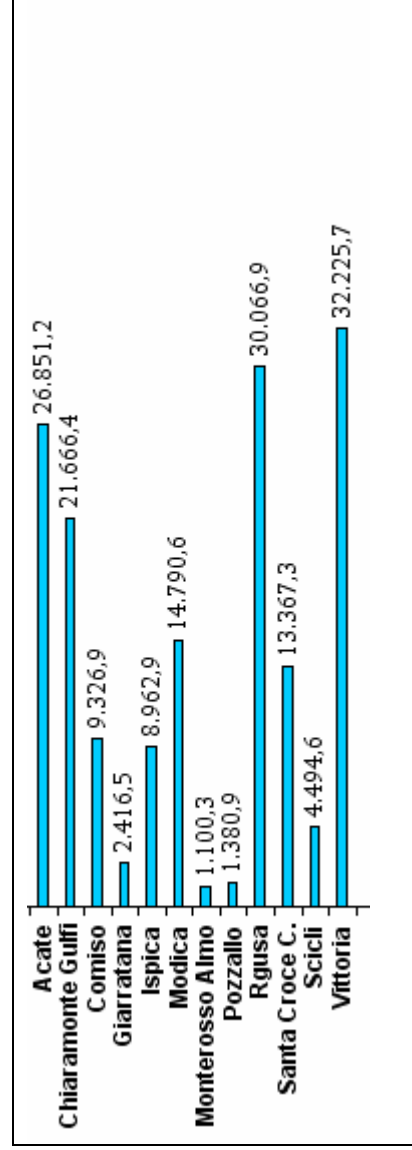

Osservatorio regionale e Ufficio statistico per l'energia

Fotovoltaico (dati provvisori) – Potenza installata in Sicilia per Comune al 28 febbraio 2013 – kW

Elaborazione su fonte GSE

PROVINCIA AGRIGENTO

PROVINCIA CALTANISSETTA

PROVINCIA CATANIA

PROVINCIA ENNA

PROVINCIA MESSINA

continua PROVINCIA MESSINA

PROVINCIA PALERMO

Continua PROVINCIA PALERMO

PROVINCIA RAGUSA

PROVINCIA SIRACUSA

PROVINCIA TRAPANI