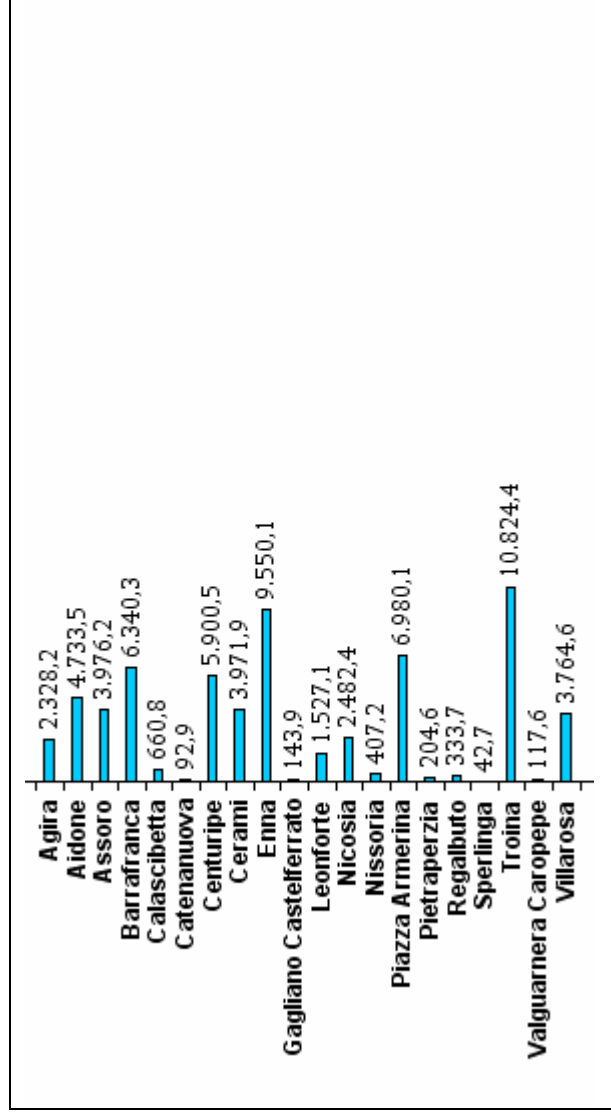

Osservatorio regionale e Ufficio statistico per l'energia

Fotovoltaico (dati provvisori) – Potenza installata in Sicilia per Comune al 28 febbraio 2013 – kW

Elaborazione su fonte GSE

PROVINCIA AGRIGENTO

PROVINCIA CALTANISSETTA

PROVINCIA CATANIA

PROVINCIA ENNA

PROVINCIA MESSINA

continua PROVINCIA MESSINA

PROVINCIA PALERMO

Continua PROVINCIA PALERMO

PROVINCIA RAGUSA

PROVINCIA SIRACUSA

PROVINCIA TRAPANI