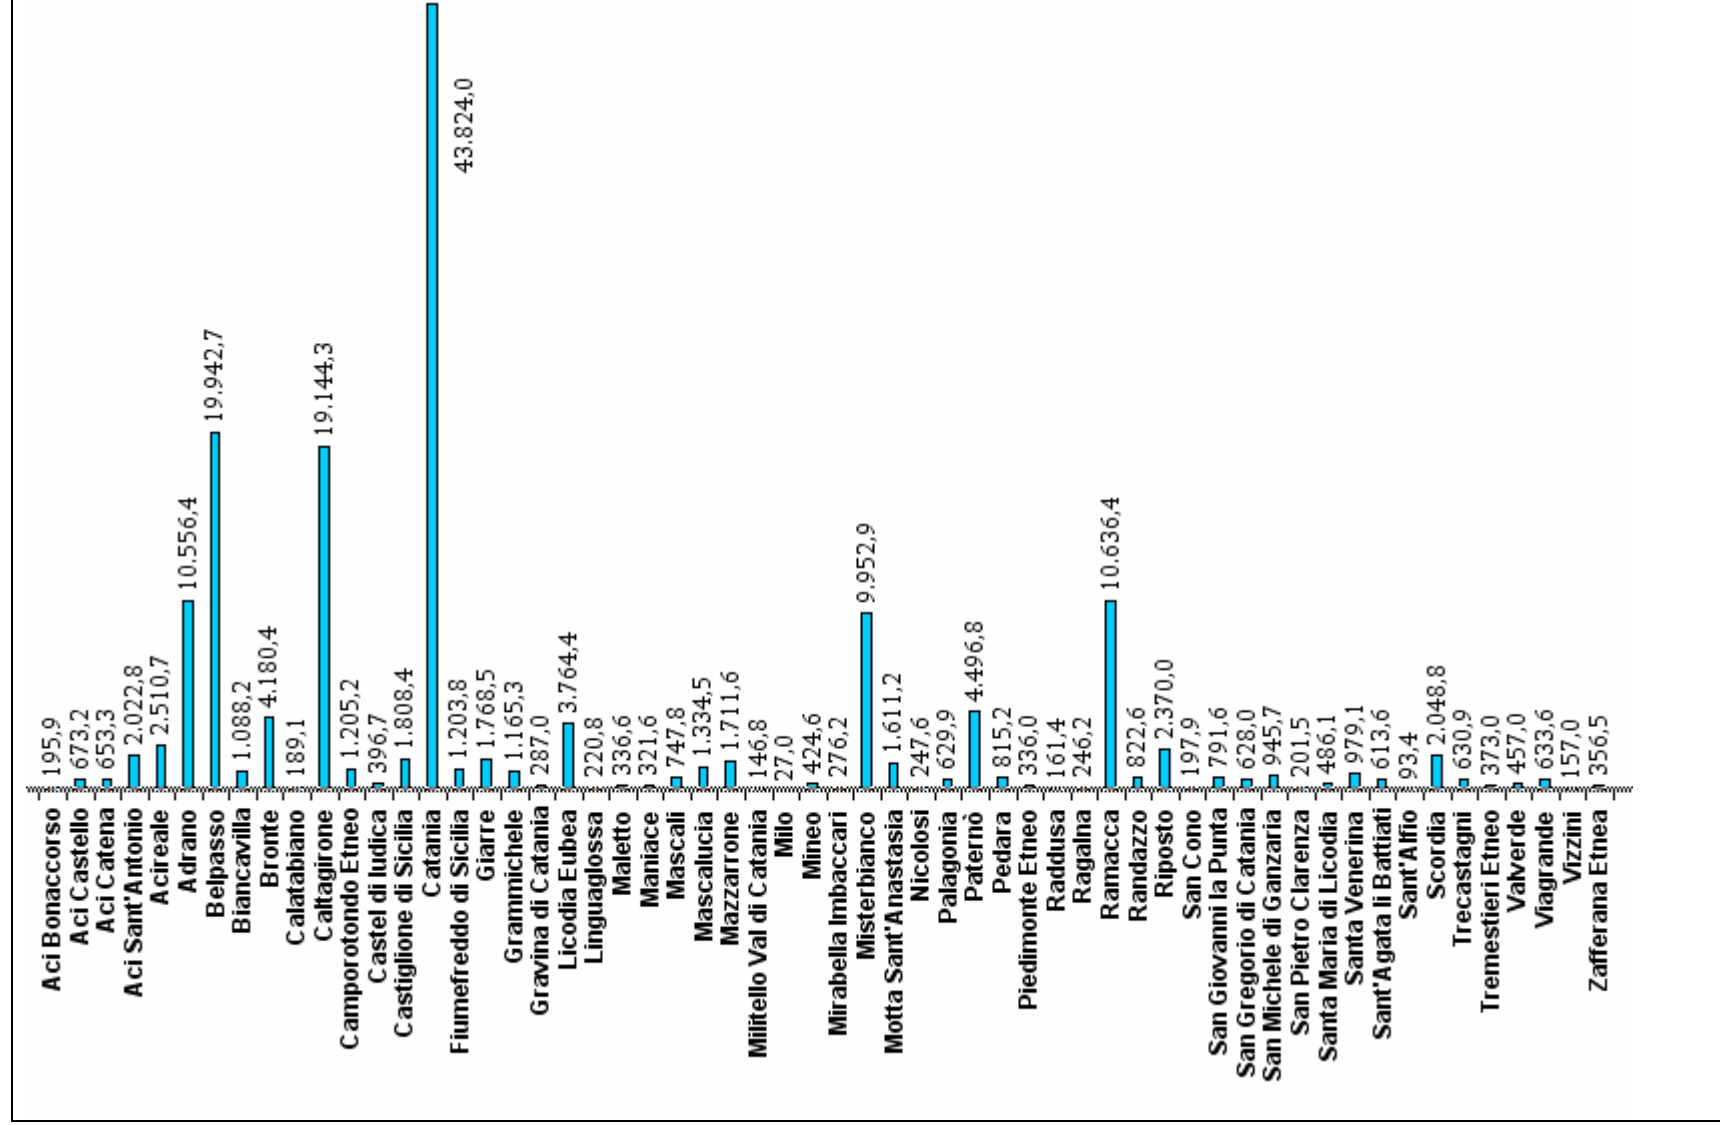

Osservatorio regionale e Ufficio statistico per l'energia

Fotovoltaico (dati provvisori) – Potenza installata in Sicilia per Comune al 28 febbraio 2013 – kW

Elaborazione su fonte GSE

PROVINCIA AGRIGENTO

PROVINCIA CALTANISSETTA

PROVINCIA CATANIA

PROVINCIA ENNA

PROVINCIA MESSINA

continua PROVINCIA MESSINA

PROVINCIA PALERMO

Continua PROVINCIA PALERMO

PROVINCIA RAGUSA

PROVINCIA SIRACUSA

PROVINCIA TRAPANI