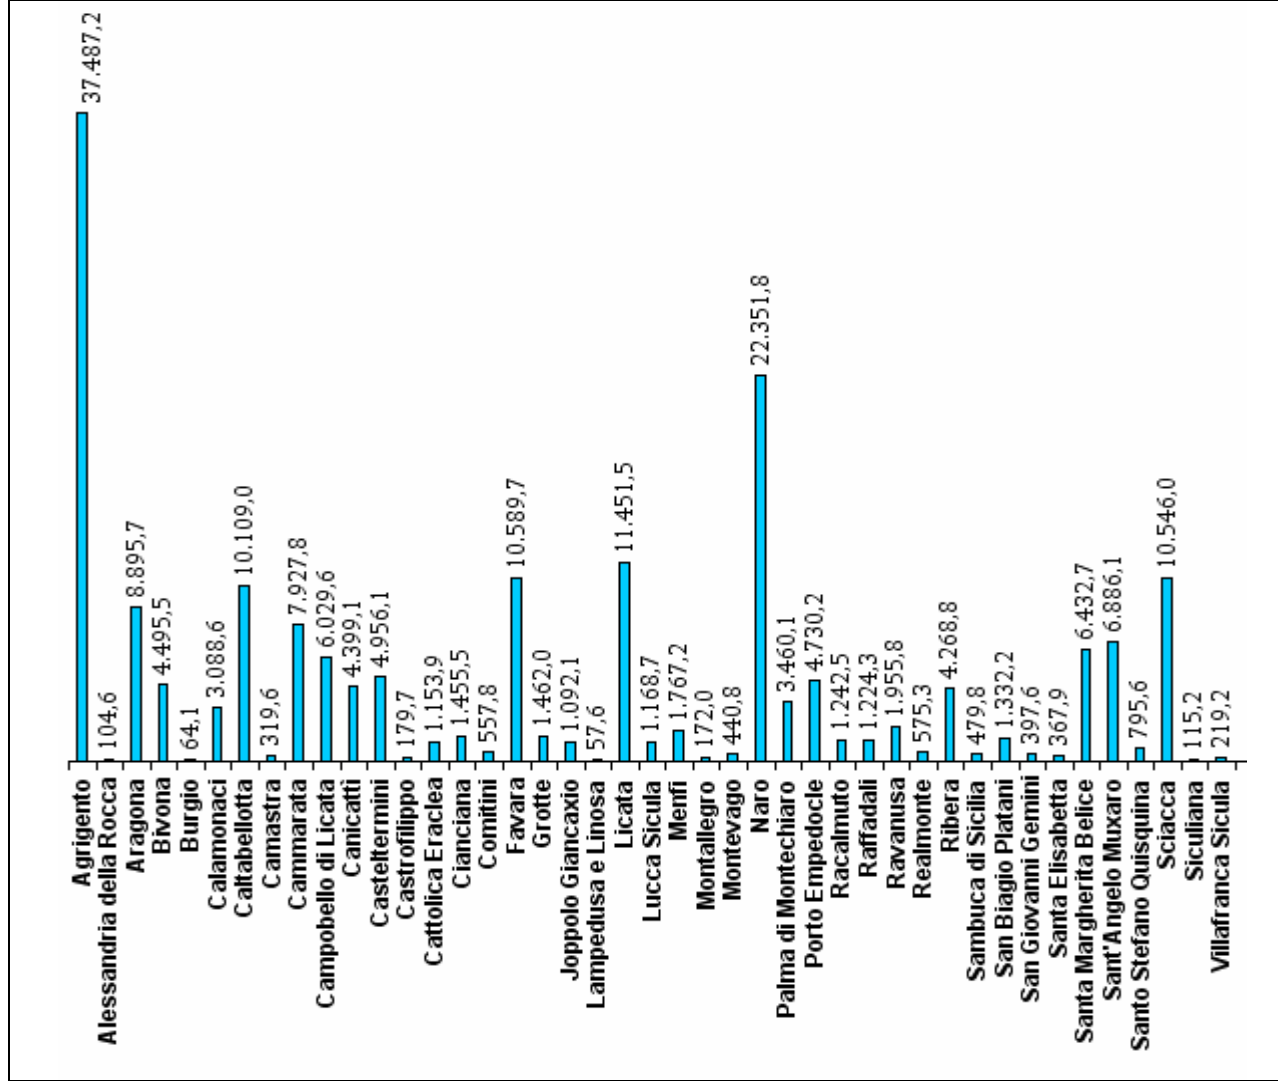

Osservatorio regionale e Ufficio statistico per l'energia

Fotovoltaico (dati provvisori) – Potenza installata in Sicilia per Comune al 28 febbraio 2013 – kW

Elaborazione su fonte GSE

PROVINCIA AGRIGENTO

PROVINCIA CALTANISSETTA

PROVINCIA CATANIA

PROVINCIA ENNA

PROVINCIA MESSINA

continua PROVINCIA MESSINA

PROVINCIA PALERMO

Continua PROVINCIA PALERMO

PROVINCIA RAGUSA

PROVINCIA SIRACUSA

PROVINCIA TRAPANI