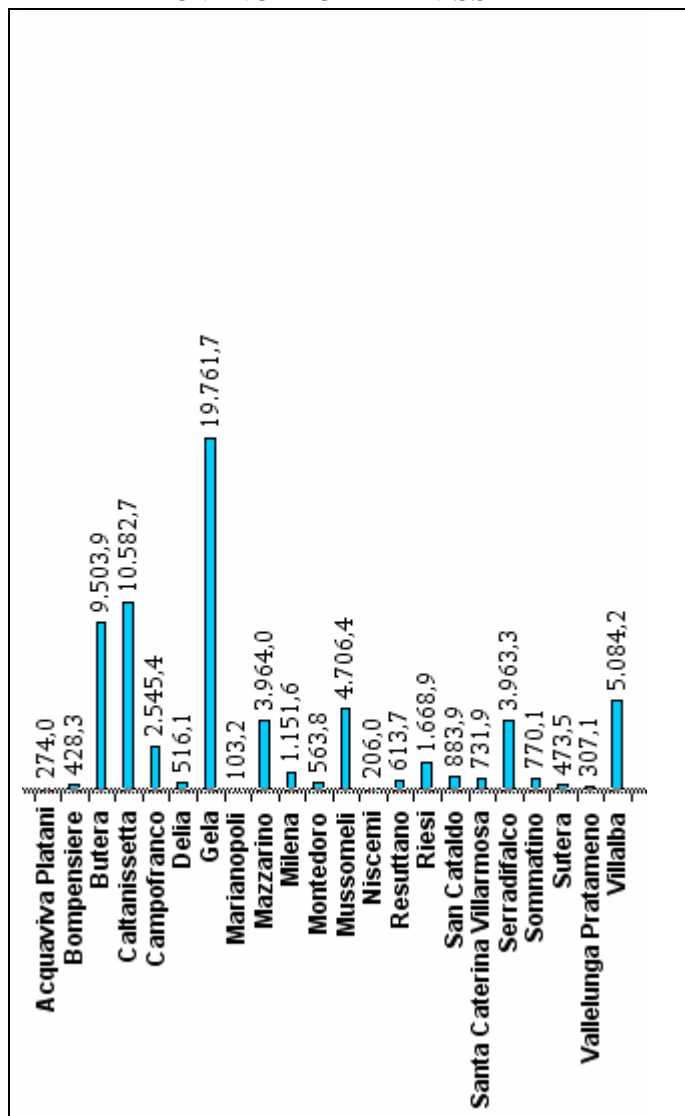

Osservatorio regionale e Ufficio statistico per l'energia

Fotovoltaico (dati provvisori) – Potenza installata in Sicilia per Comune al 28 febbraio 2013 – kW

Elaborazione su fonte GSE

PROVINCIA AGRIGENTO

PROVINCIA CALTANISSETTA

PROVINCIA CATANIA

PROVINCIA ENNA

PROVINCIA MESSINA

continua PROVINCIA MESSINA

PROVINCIA PALERMO

Continua PROVINCIA PALERMO

PROVINCIA RAGUSA

PROVINCIA SIRACUSA

PROVINCIA TRAPANI