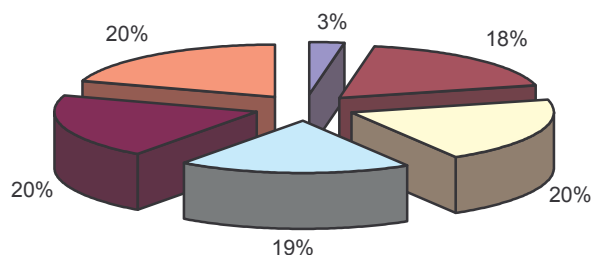

PERMESSI DI RICERCA E CONCESSIONI PER IDROCARBURI
Anno 2009

Permessi di ricerca per idrocarburi in Sicilia
 Composizione percentuale delle superfici
 Anno 2009

- | | | |
|-------------|-------------------|-----------------|
| ■ Treasures | ■ Casteltermini | ■ Fiume Tellaro |
| ■ Friddani | ■ Passo di Piazza | ■ Paternò |

Elaborazione dati UNMIG - URIG

Concessioni per idrocarburi in Sicilia
 Composizione percentuale delle superfici
 Anno 2009

- | | | |
|-----------------|----------------------------|-------------------|
| ■ Gagliano | ■ Lippone-Mazara del Vallo | ■ Comiso II |
| ■ Noto | ■ Giaurone | ■ Fiumetto |
| ■ Rocca Cavallo | ■ Ragusa | ■ Bronte S.Nicola |
| ■ Irminio | ■ Gela | ■ S.Anna |
| ■ Samperi | ■ Case Schillaci | |