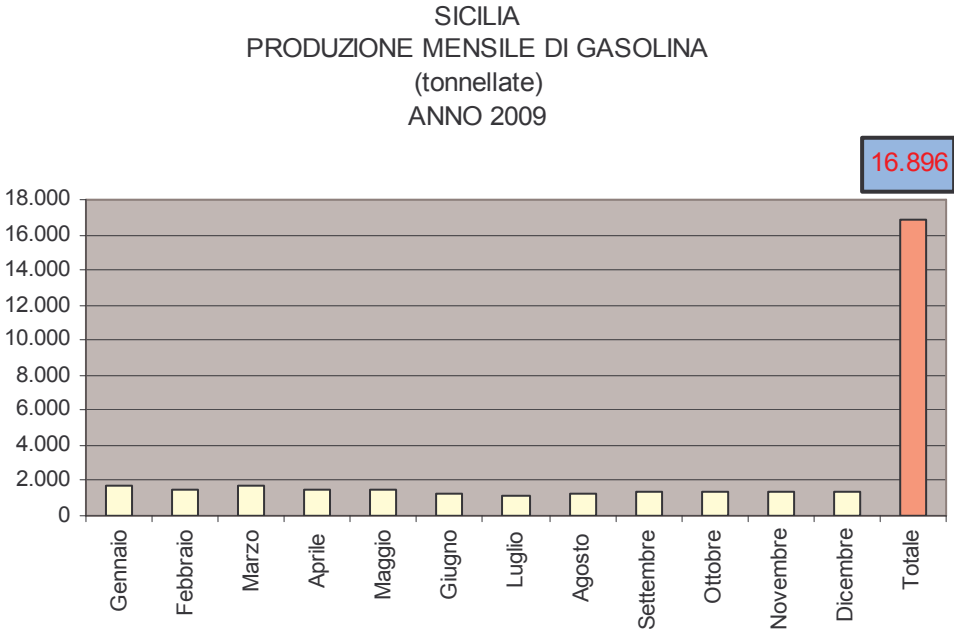

Elaborazione dati UNMIG - URIG

PRODUZIONI DI IDROCARBURI Anno 2009

REGIONI ITALIANE E ZONE MARINE PRODUZIONE PERCENTUALE DI GAS NATURALE ANNO 2009

Elaborazione dati UNMIG

Elaborazione dati UNMIG

SICILIA
 PRODUZIONE DI GAS NATURALE PER CONCESSIONE
 (Migliaia di Smc)
 ANNO 2009

Elaborazione dati UNMIG

PRODUZIONE NAZIONALE DI OLIO GREGGIO REGIONI - ZONE MARINE

Tonnellate
ANNO 2009

Elaborazione dati UNMIG

Elaborazione dati UNMIG - URIG

Elaborazione dati UNMIG - URIG

REGIONI E ZONE MARINE
 PRODUZIONE PERCENTUALE DI GASOLINA
 ANNO 2009

■ Emilia Romagna ■ Lombardia □ Molise □ Puglia ■ Sicilia ■ Zona B ■ Zona A

Elaborazione dati UNMIG

Elaborazione dati UNMIG

Elaborazione dati UNMIG - URIG

Elaborazione dati UNMIG - URIG

SICILIA
 PRODUZIONE PERCENTUALE GAS NATURALE SUL TOTALE NAZIONALE
 ANNO 2009

SICILIA
 PRODUZIONE DI OLIO GREGGIO SUL TOTALE NAZIONALE
 ANNO 2009

SICILIA
 PRODUZIONE PERCENTUALE DI GASOLINA SUL TOTALE NAZIONALE
 ANNO 2009

Elaborazione dati UNMIG - URIG