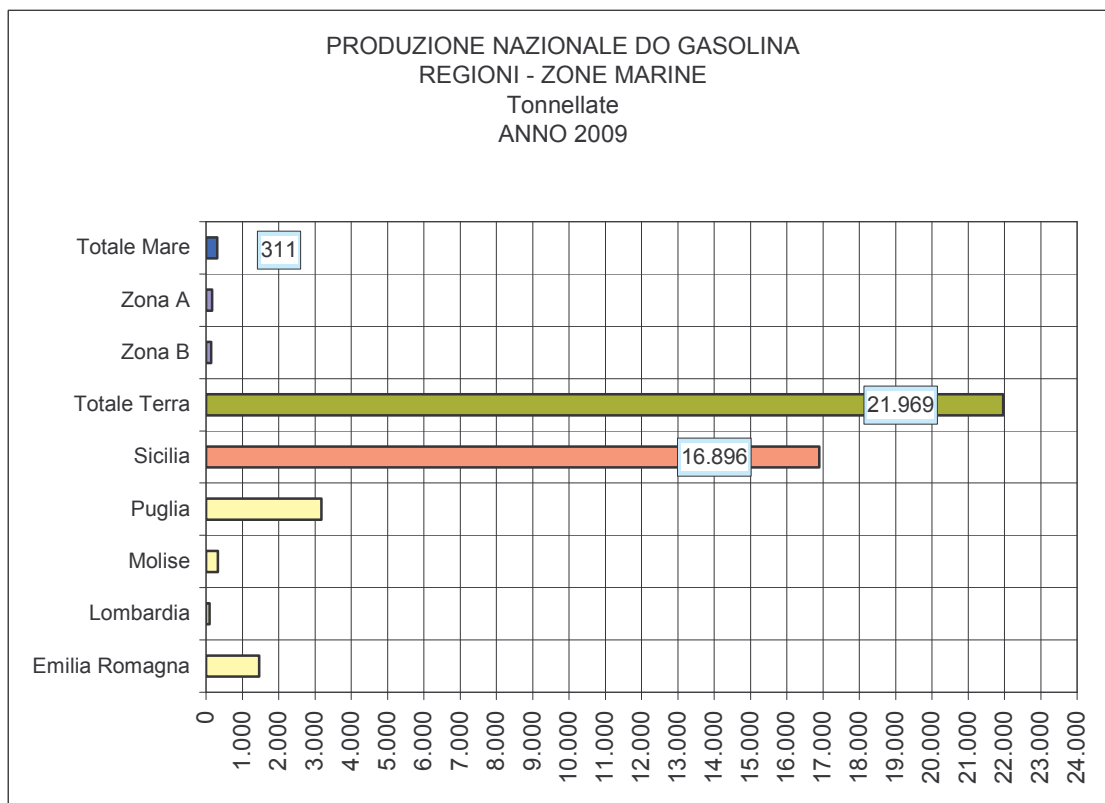

Elaborazione dati UNMIG - URIG

PRODUZIONI DI IDROCARBURI Anno 2009

REGIONI ITALIANE E ZONE MARINE PRODUZIONE PERCENTUALE DI GAS NATURALE ANNO 2009

Elaborazione dati UNMIG

Elaborazione dati UNMIG

SICILIA
 PRODUZIONE DI GAS NATURALE PER CONCESSIONE
 (Migliaia di Smc)
 ANNO 2009

Elaborazione dati UNMIG - URIG

SICILIA
 PRODUZIONE MENSILE DI GAS NATURALE
 Migliaia di Smc
 Anno 2009

Elaborazione dati UNMIG - URIG

LE PRODUZIONI DI OLIO GREGGIO

Anno 2009

REGIONI E ZONE MARINE PRODUZIONE PERCENTUALE DI OLIO GREGGIO ANNO 2009

Elaborazione dati UNMIG

PRODUZIONE NAZIONALE DI OLIO GREGGIO REGIONI - ZONE MARINE

Tonnellate
ANNO 2009

Elaborazione dati UNMIG

Elaborazione dati UNMIG - URIG

Elaborazione dati UNMIG - URIG

REGIONI E ZONE MARINE
 PRODUZIONE PERCENTUALE DI GASOLINA
 ANNO 2009

■ Emilia Romagna ■ Lombardia □ Molise □ Puglia ■ Sicilia ■ Zona B ■ Zona A

Elaborazione dati UNMIG

Elaborazione dati UNMIG

Elaborazione dati UNMIG - URIG

Elaborazione dati UNMIG - URIG

SICILIA
 PRODUZIONE PERCENTUALE GAS NATURALE SUL TOTALE NAZIONALE
 ANNO 2009