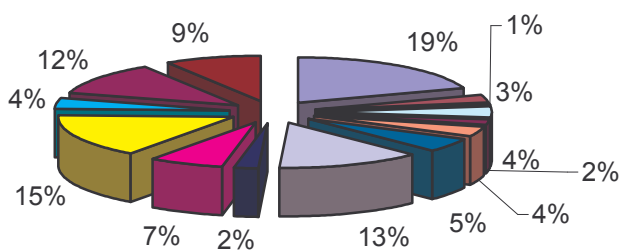

PERMESSI DI RICERCA E CONCESSIONI PER IDROCARBURI
Anno 2009

Permessi di ricerca per idrocarburi in Sicilia
 Composizione percentuale delle superfici
 Anno 2009

- | | | |
|-------------|-------------------|-----------------|
| ■ Treasures | ■ Casteltermini | ■ Fiume Tellaro |
| ■ Friddani | ■ Passo di Piazza | ■ Paternò |

Elaborazione dati UNMIG - URIG

Concessioni per idrocarburi in Sicilia
 Composizione percentuale delle superfici
 Anno 2009

- | | | |
|-----------------|----------------------------|-------------------|
| ■ Gagliano | ■ Lippone-Mazara del Vallo | ■ Comiso II |
| ■ Noto | ■ Giaurone | ■ Fiumetto |
| ■ Rocca Cavallo | ■ Ragusa | ■ Bronte S.Nicola |
| ■ Irminio | ■ Gela | ■ S.Anna |
| ■ Samperi | ■ Case Schillaci | |