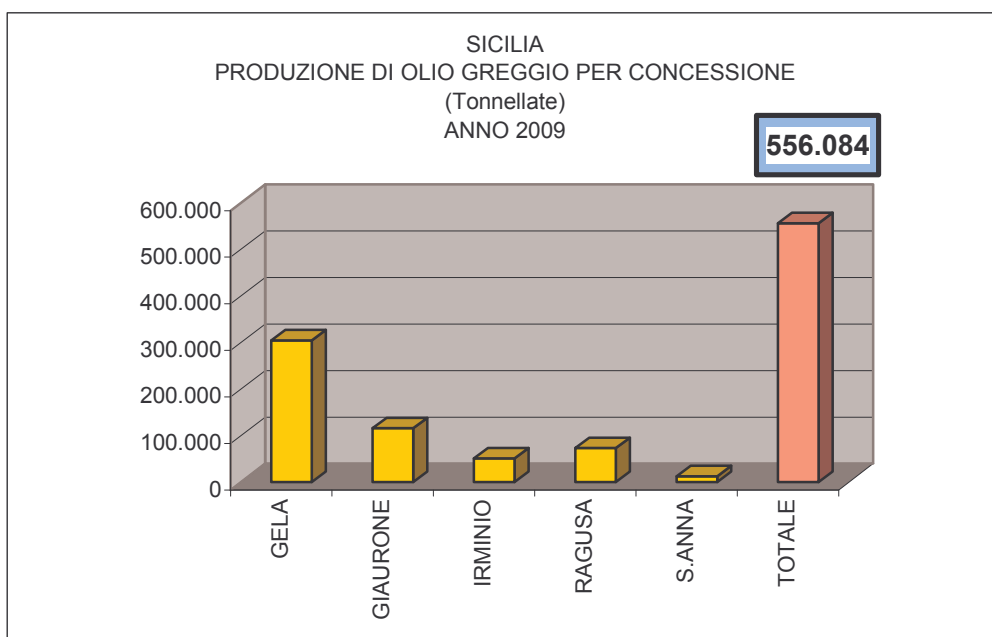

Elaborazione dati UNMIG - URIG