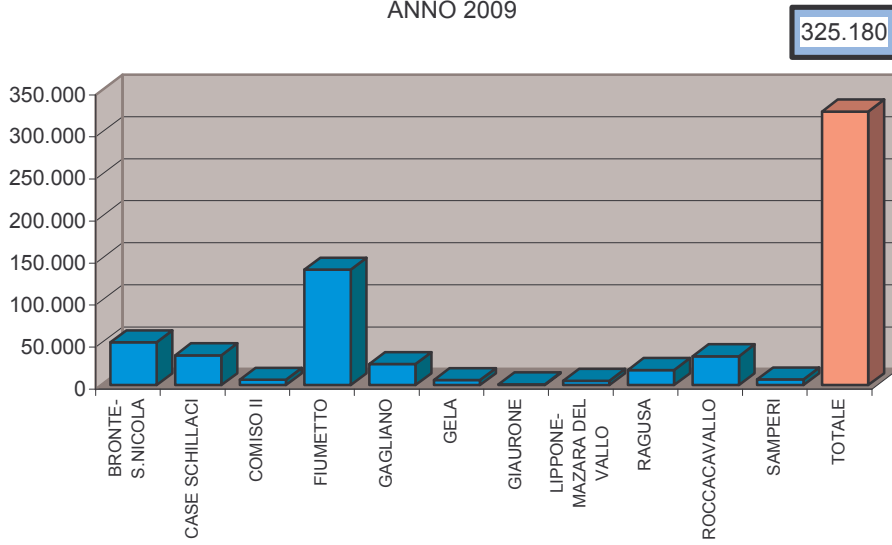

Elaborazione dati UNMIG - URIG

Concessioni per idrocarburi in Sicilia
 Composizione percentuale delle superfici
 Anno 2009

- | | | |
|-----------------|----------------------------|-------------------|
| ■ Gagliano | ■ Lippone-Mazara del Vallo | ■ Comiso II |
| ■ Noto | ■ Giaurone | ■ Fiumetto |
| ■ Rocca Cavallo | ■ Ragusa | ■ Bronte S.Nicola |
| ■ Irminio | ■ Gela | ■ S.Anna |
| ■ Samperi | ■ Case Schillaci | |

Elaborazione dati UNMIG - URIG

PRODUZIONI DI IDROCARBURI Anno 2009

REGIONI ITALIANE E ZONE MARINE PRODUZIONE PERCENTUALE DI GAS NATURALE ANNO 2009

Elaborazione dati UNMIG

Elaborazione dati UNMIG

SICILIA
 PRODUZIONE DI GAS NATURALE PER CONCESSIONE
 (Migliaia di Smc)
 ANNO 2009