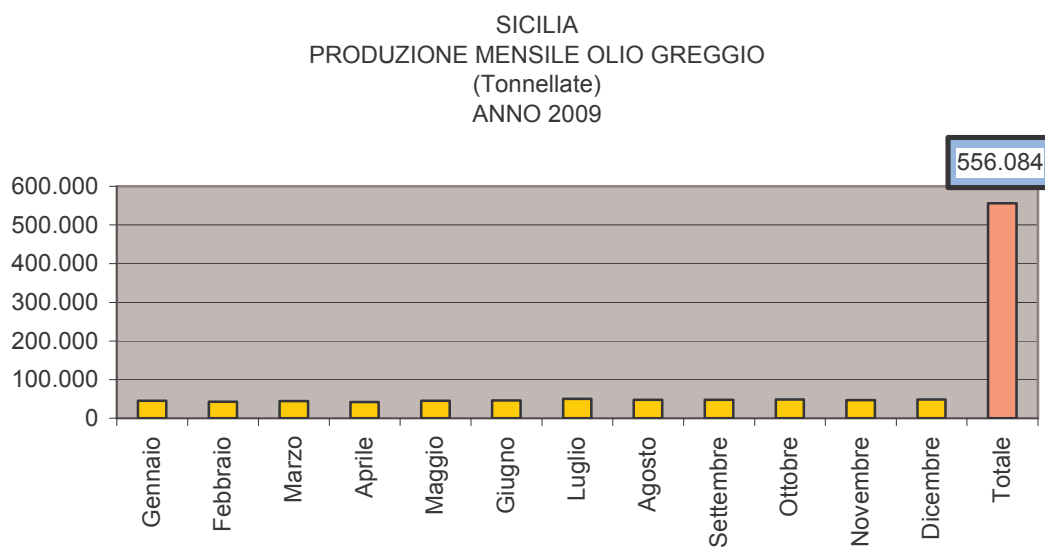

Elaborazione dati UNMIG - URIG

SICILIA
 PRODUZIONE MENSILE DI GAS NATURALE
 Migliaia di Smc
 Anno 2009

Elaborazione dati UNMIG - URIG

LE PRODUZIONI DI OLIO GREGGIO

Anno 2009

REGIONI E ZONE MARINE PRODUZIONE PERCENTUALE DI OLIO GREGGIO ANNO 2009

Elaborazione dati UNMIG

PRODUZIONE NAZIONALE DI OLIO GREGGIO REGIONI - ZONE MARINE

Tonnellate
ANNO 2009

Elaborazione dati UNMIG

Elaborazione dati UNMIG - URIG

Elaborazione dati UNMIG - URIG

REGIONI E ZONE MARINE
 PRODUZIONE PERCENTUALE DI GASOLINA
 ANNO 2009

■ Emilia Romagna ■ Lombardia □ Molise □ Puglia ■ Sicilia ■ Zona B ■ Zona A

Elaborazione dati UNMIG

Elaborazione dati UNMIG

Elaborazione dati UNMIG - URIG

Elaborazione dati UNMIG - URIG

SICILIA
 PRODUZIONE PERCENTUALE GAS NATURALE SUL TOTALE NAZIONALE
 ANNO 2009

SICILIA
 PRODUZIONE DI OLIO GREGGIO SUL TOTALE NAZIONALE
 ANNO 2009

SICILIA
 PRODUZIONE PERCENTUALE DI GASOLINA SUL TOTALE NAZIONALE
 ANNO 2009

Elaborazione dati UNMIG - URIG