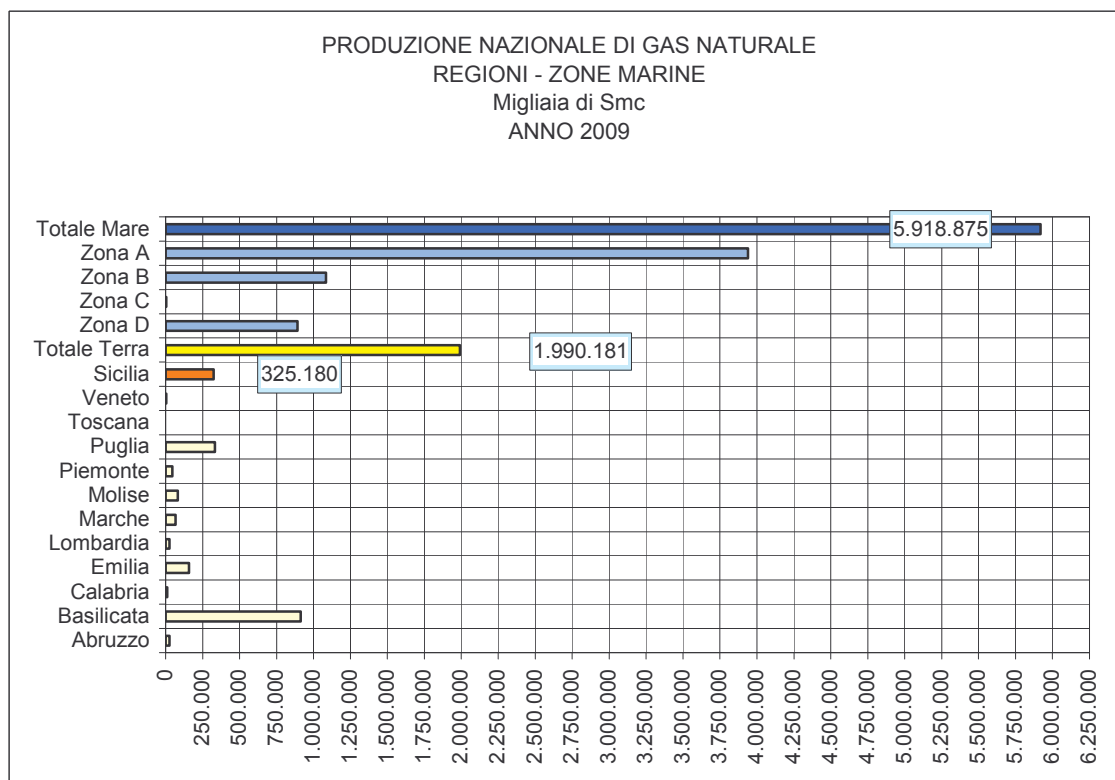

PERMESSI DI RICERCA E CONCESSIONI PER IDROCARBURI
Anno 2009

Permessi di ricerca per idrocarburi in Sicilia
 Composizione percentuale delle superfici
 Anno 2009

- | | | |
|-------------|-------------------|-----------------|
| ■ Treasures | ■ Casteltermini | ■ Fiume Tellaro |
| ■ Friddani | ■ Passo di Piazza | ■ Paternò |

Elaborazione dati UNMIG - URIG

Concessioni per idrocarburi in Sicilia
 Composizione percentuale delle superfici
 Anno 2009

- | | | |
|-----------------|----------------------------|-------------------|
| ■ Gagliano | ■ Lippone-Mazara del Vallo | ■ Comiso II |
| ■ Noto | ■ Giaurone | ■ Fiumetto |
| ■ Rocca Cavallo | ■ Ragusa | ■ Bronte S.Nicola |
| ■ Irminio | ■ Gela | ■ S.Anna |
| ■ Samperi | ■ Case Schillaci | |

Elaborazione dati UNMIG - URIG

PRODUZIONI DI IDROCARBURI Anno 2009

REGIONI ITALIANE E ZONE MARINE PRODUZIONE PERCENTUALE DI GAS NATURALE ANNO 2009

Elaborazione dati UNMIG

Elaborazione dati UNMIG

SICILIA
 PRODUZIONE DI GAS NATURALE PER CONCESSIONE
 (Migliaia di Smc)
 ANNO 2009

Elaborazione dati UNMIG - URIG

SICILIA
 PRODUZIONE MENSILE DI GAS NATURALE
 Migliaia di Smc
 Anno 2009

Elaborazione dati UNMIG - URIG

LE PRODUZIONI DI OLIO GREGGIO

Anno 2009

REGIONI E ZONE MARINE PRODUZIONE PERCENTUALE DI OLIO GREGGIO ANNO 2009