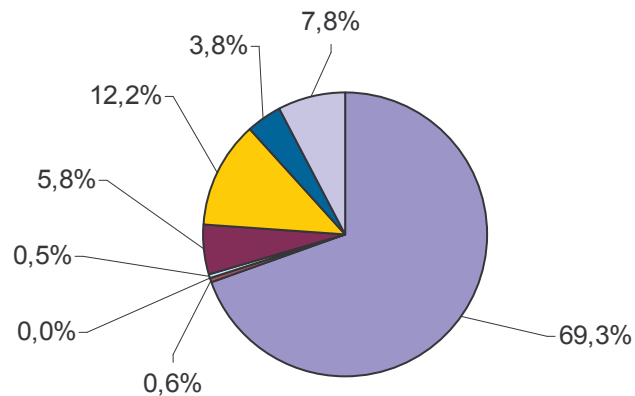

Elaborazione dati UNMIG - URIG

SICILIA
 PRODUZIONE MENSILE DI GAS NATURALE
 Migliaia di Smc
 Anno 2009

Elaborazione dati UNMIG - URIG

LE PRODUZIONI DI OLIO GREGGIO

Anno 2009

REGIONI E ZONE MARINE PRODUZIONE PERCENTUALE DI OLIO GREGGIO ANNO 2009