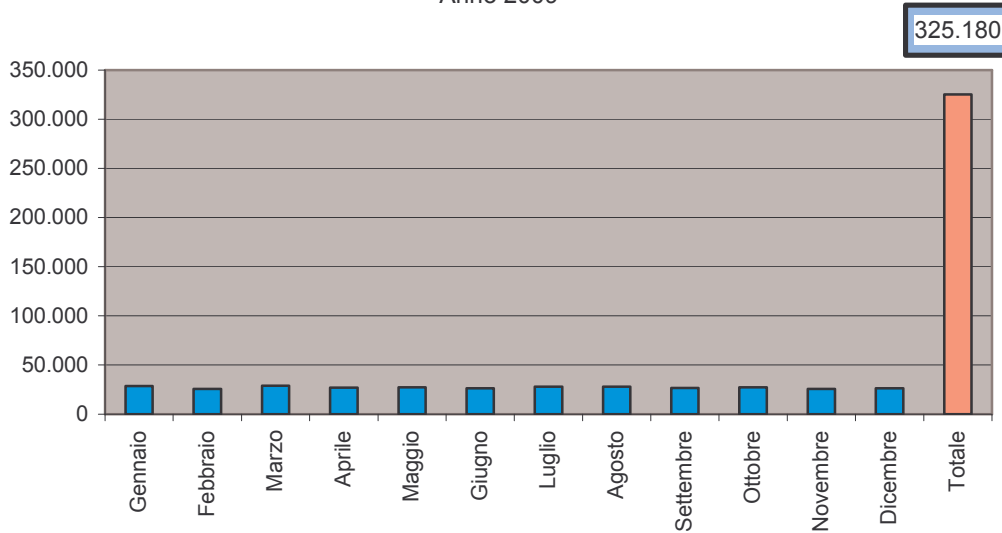

SICILIA
PRODUZIONE MENSILE DI GAS NATURALE
Migliaia di Smc
Anno 2009

Elaborazione dati UNMIG - URIG