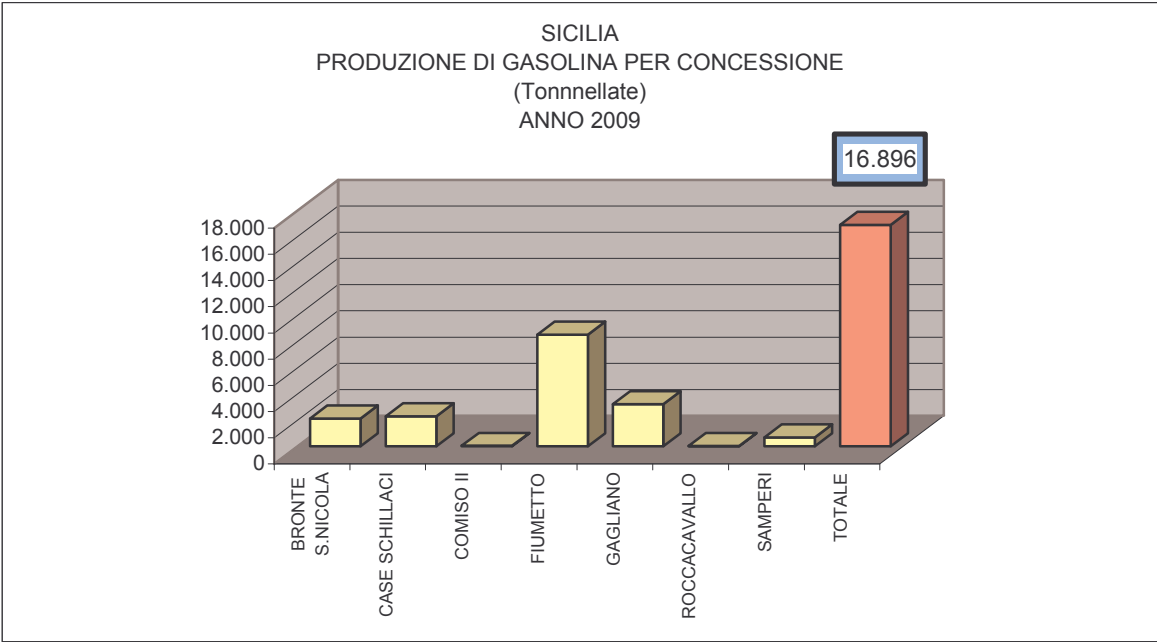

Elaborazione dati UNMIG - URIG

PRODUZIONI DI IDROCARBURI Anno 2009

REGIONI ITALIANE E ZONE MARINE PRODUZIONE PERCENTUALE DI GAS NATURALE ANNO 2009

Elaborazione dati UNMIG

Elaborazione dati UNMIG

SICILIA
 PRODUZIONE DI GAS NATURALE PER CONCESSIONE
 (Migliaia di Smc)
 ANNO 2009

Elaborazione dati UNMIG

PRODUZIONE NAZIONALE DI OLIO GREGGIO REGIONI - ZONE MARINE

Tonnellate
ANNO 2009

Elaborazione dati UNMIG

Elaborazione dati UNMIG - URIG

Elaborazione dati UNMIG - URIG

REGIONI E ZONE MARINE
 PRODUZIONE PERCENTUALE DI GASOLINA
 ANNO 2009

■ Emilia Romagna ■ Lombardia □ Molise □ Puglia ■ Sicilia ■ Zona B ■ Zona A

Elaborazione dati UNMIG

Elaborazione dati UNMIG

Elaborazione dati UNMIG - URIG

Elaborazione dati UNMIG - URIG

SICILIA
 PRODUZIONE PERCENTUALE GAS NATURALE SUL TOTALE NAZIONALE
 ANNO 2009

SICILIA
 PRODUZIONE DI OLIO GREGGIO SUL TOTALE NAZIONALE
 ANNO 2009

SICILIA
 PRODUZIONE PERCENTUALE DI GASOLINA SUL TOTALE NAZIONALE
 ANNO 2009

Elaborazione dati UNMIG - URIG