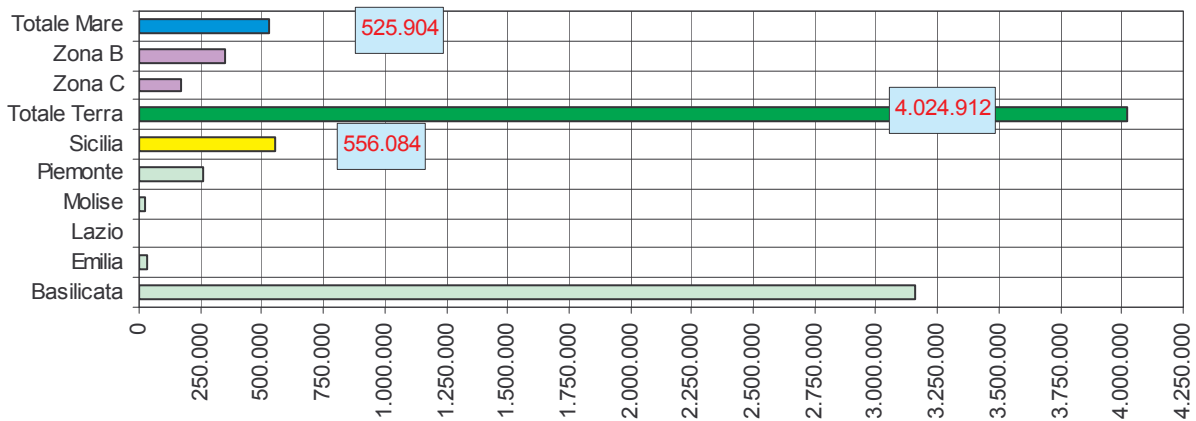

PRODUZIONE NAZIONALE DI OLIO GREGGIO REGIONI - ZONE MARINE

Tonnellate
ANNO 2009

Elaborazione dati UNMIG