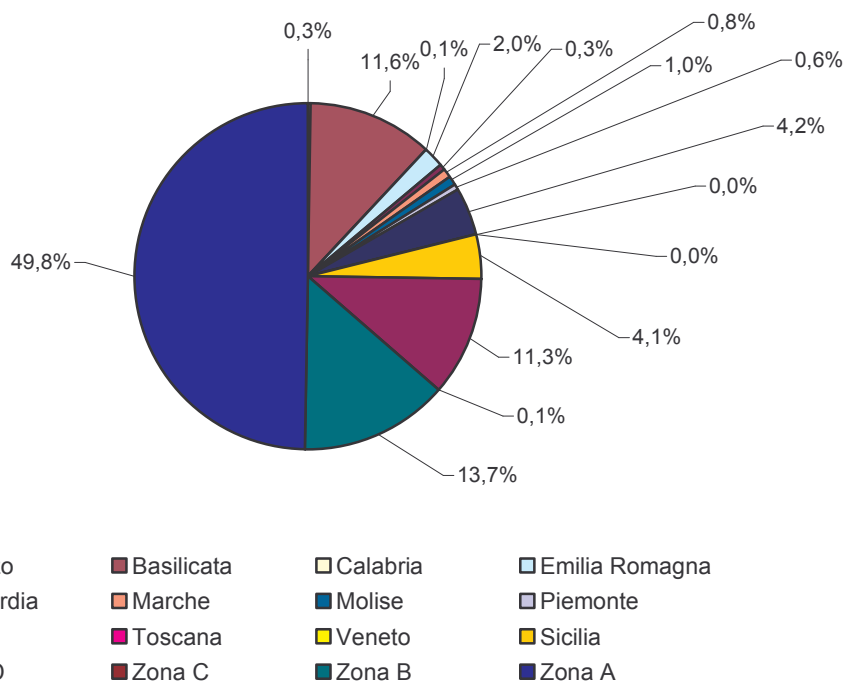

PERMESSI DI RICERCA E CONCESSIONI PER IDROCARBURI
Anno 2009

Permessi di ricerca per idrocarburi in Sicilia
 Composizione percentuale delle superfici
 Anno 2009

- | | | |
|-------------|-------------------|-----------------|
| ■ Treasures | ■ Casteltermini | ■ Fiume Tellaro |
| ■ Friddani | ■ Passo di Piazza | ■ Paternò |

Elaborazione dati UNMIG - URIG

Concessioni per idrocarburi in Sicilia
 Composizione percentuale delle superfici
 Anno 2009

- | | | |
|-----------------|----------------------------|-------------------|
| ■ Gagliano | ■ Lippone-Mazara del Vallo | ■ Comiso II |
| ■ Noto | ■ Giaurone | ■ Fiumetto |
| ■ Rocca Cavallo | ■ Ragusa | ■ Bronte S.Nicola |
| ■ Irminio | ■ Gela | ■ S.Anna |
| ■ Samperi | ■ Case Schillaci | |

Elaborazione dati UNMIG - URIG

PRODUZIONI DI IDROCARBURI Anno 2009

REGIONI ITALIANE E ZONE MARINE PRODUZIONE PERCENTUALE DI GAS NATURALE ANNO 2009

Elaborazione dati UNMIG

Elaborazione dati UNMIG

SICILIA
 PRODUZIONE DI GAS NATURALE PER CONCESSIONE
 (Migliaia di Smc)
 ANNO 2009

SICILIA
 PRODUZIONE DI OLIO GREGGIO SUL TOTALE NAZIONALE
 ANNO 2009

SICILIA
 PRODUZIONE PERCENTUALE DI GASOLINA SUL TOTALE NAZIONALE
 ANNO 2009

Elaborazione dati UNMIG - URIG