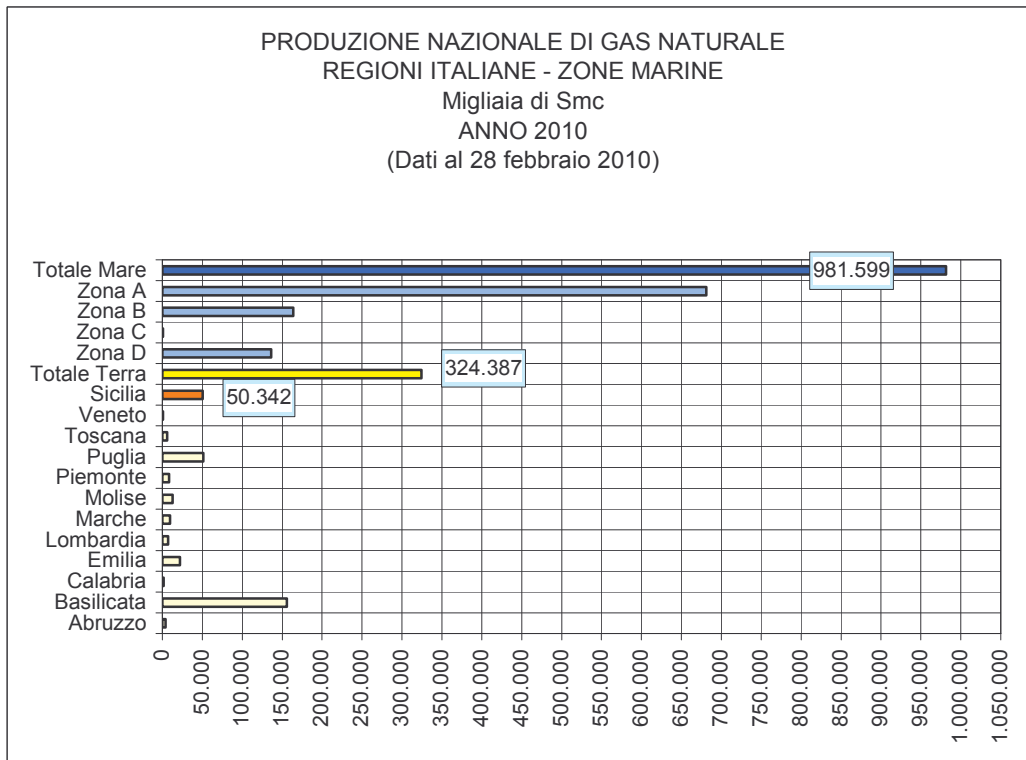

IDROCARBURI - PRODUZIONI
ANNO 2010
 (Aggiornamento al 28 febbraio 2010)

REGIONI ITALIANE E ZONE MARINE
 PRODUZIONE PERCENTUALE DI GAS NATURALE
 ANNO 2010
 (Dati al 28 febbraio 2010)

- | | | | |
|-------------|--------------|------------|------------------|
| ■ Abruzzo | ■ Basilicata | □ Calabria | □ Emilia Romagna |
| ■ Lombardia | ■ Marche | ■ Molise | □ Piemonte |
| ■ Puglia | ■ Toscana | ■ Veneto | ■ Sicilia |
| ■ Zona D | ■ Zona C | ■ Zona B | ■ Zona A |

Elaborazione dati UNMIG

Elaborazione dati UNMIG

SICILIA
 PRODUZIONE DI GAS NATURALE PER CONCESSIONE
 (Migliaia di Smc)
 ANNO 2010
 (Dati al 28 febbraio 2010)

Elaborazione dati UNMIG - URIG

SICILIA
 PRODUZIONE MENSILE DI GAS NATURALE
 Migliaia di Smc
 Anno 2010
 (Dati al 28 febbraio 2010)

Elaborazione dati UNMIG - URIG

REGIONI ITALIANE E ZONE MARINE
 PRODUZIONE PERCENTUALE DI GASOLINA
 ANNO 2010
 (Dati al 28 febbraio 2010)

■ Emilia Romagna ■ Lombardia □ Molise □ Puglia ■ Sicilia ■ Zona B ■ Zona A

Elaborazione dati UNMIG

PRODUZIONE NAZIONALE DI GASOLINA
 REGIONI ITALIANE - ZONE MARINE
 Tonnellate
 ANNO 2010
 (Dati al 28 febbraio 2010)

Elaborazione dati UNMIG

Elaborazione dati UNMIG - URIG

Elaborazione dati UNMIG - URIG