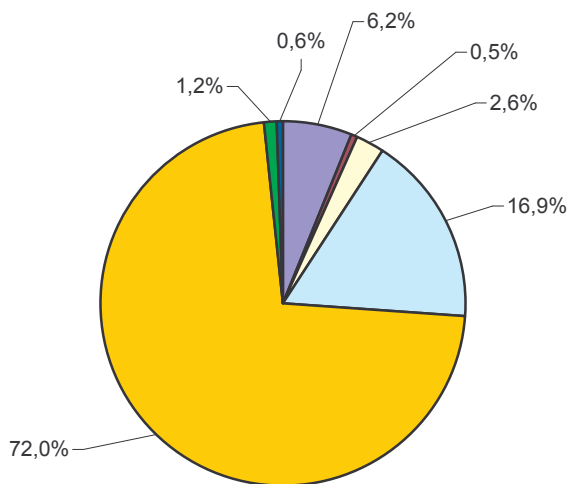

Elaborazione dati UNMIG - URIG

REGIONI ITALIANE E ZONE MARINE
 PRODUZIONE PERCENTUALE DI OLIO GREGGIO
 ANNO 2010
 (Dati al 28 febbraio 2010)

Elaborazione dati UNMIG

Elaborazione dati UNMIG

Elaborazione dati UNMIG - URIG

Elaborazione dati UNMIG - URIG

REGIONI ITALIANE E ZONE MARINE
 PRODUZIONE PERCENTUALE DI GASOLINA
 ANNO 2010
 (Dati al 28 febbraio 2010)

■ Emilia Romagna ■ Lombardia □ Molise □ Puglia ■ Sicilia ■ Zona B ■ Zona A