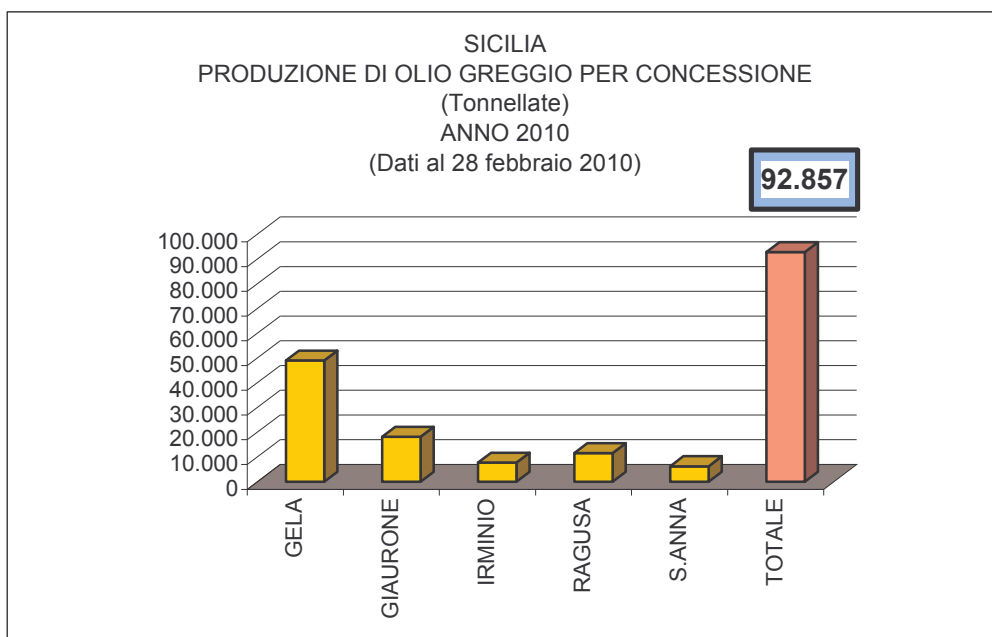

IDROCARBURI - PRODUZIONI
ANNO 2010
 (Aggiornamento al 28 febbraio 2010)

REGIONI ITALIANE E ZONE MARINE
 PRODUZIONE PERCENTUALE DI GAS NATURALE
 ANNO 2010
 (Dati al 28 febbraio 2010)

- | | | | |
|-------------|--------------|------------|------------------|
| ■ Abruzzo | ■ Basilicata | □ Calabria | □ Emilia Romagna |
| ■ Lombardia | ■ Marche | ■ Molise | □ Piemonte |
| ■ Puglia | ■ Toscana | ■ Veneto | ■ Sicilia |
| ■ Zona D | ■ Zona C | ■ Zona B | ■ Zona A |

Elaborazione dati UNMIG

Elaborazione dati UNMIG

SICILIA
 PRODUZIONE DI GAS NATURALE PER CONCESSIONE
 (Migliaia di Smc)
 ANNO 2010
 (Dati al 28 febbraio 2010)

Elaborazione dati UNMIG - URIG

SICILIA
 PRODUZIONE MENSILE DI GAS NATURALE
 Migliaia di Smc
 Anno 2010
 (Dati al 28 febbraio 2010)

Elaborazione dati UNMIG - URIG

REGIONI ITALIANE E ZONE MARINE
 PRODUZIONE PERCENTUALE DI OLIO GREGGIO
 ANNO 2010
 (Dati al 28 febbraio 2010)

Elaborazione dati UNMIG

Elaborazione dati UNMIG

Elaborazione dati UNMIG - URIG

Elaborazione dati UNMIG - URIG

REGIONI ITALIANE E ZONE MARINE
 PRODUZIONE PERCENTUALE DI GASOLINA
 ANNO 2010
 (Dati al 28 febbraio 2010)

■ Emilia Romagna ■ Lombardia □ Molise □ Puglia ■ Sicilia ■ Zona B ■ Zona A