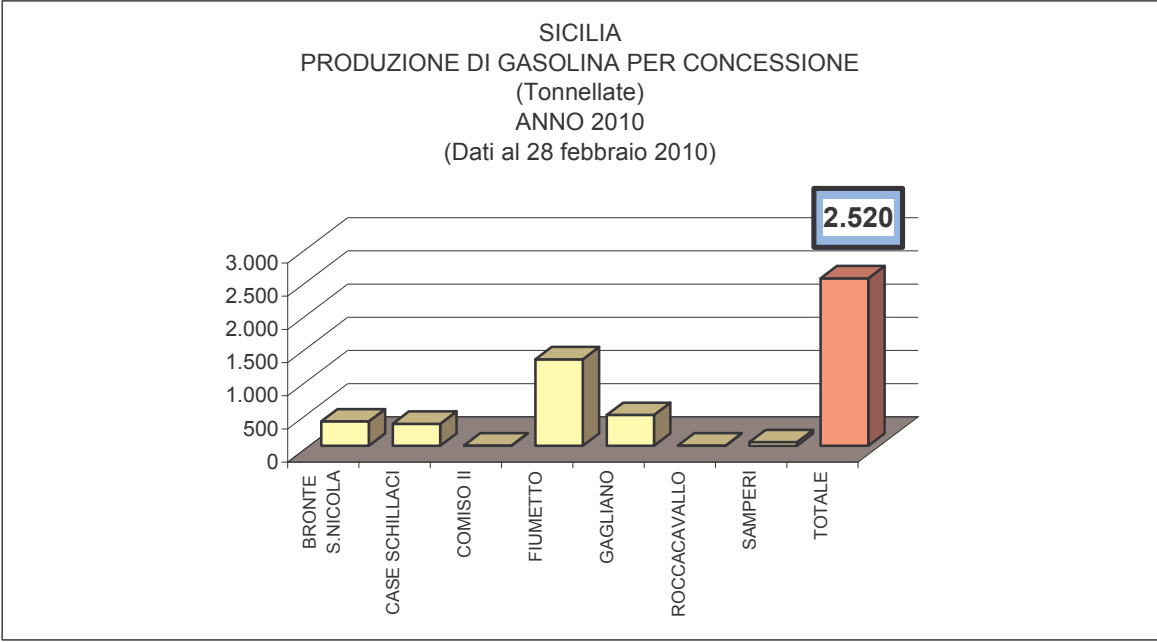

IDROCARBURI - PRODUZIONI
ANNO 2010
 (Aggiornamento al 28 febbraio 2010)

REGIONI ITALIANE E ZONE MARINE
 PRODUZIONE PERCENTUALE DI GAS NATURALE
 ANNO 2010
 (Dati al 28 febbraio 2010)

- | | | | |
|-------------|--------------|------------|------------------|
| ■ Abruzzo | ■ Basilicata | □ Calabria | □ Emilia Romagna |
| ■ Lombardia | ■ Marche | ■ Molise | □ Piemonte |
| ■ Puglia | ■ Toscana | ■ Veneto | ■ Sicilia |
| ■ Zona D | ■ Zona C | ■ Zona B | ■ Zona A |

Elaborazione dati UNMIG - URIG

REGIONI ITALIANE E ZONE MARINE
 PRODUZIONE PERCENTUALE DI OLIO GREGGIO
 ANNO 2010
 (Dati al 28 febbraio 2010)

Elaborazione dati UNMIG

Elaborazione dati UNMIG

Elaborazione dati UNMIG - URIG

Elaborazione dati UNMIG - URIG

REGIONI ITALIANE E ZONE MARINE
 PRODUZIONE PERCENTUALE DI GASOLINA
 ANNO 2010
 (Dati al 28 febbraio 2010)

■ Emilia Romagna ■ Lombardia □ Molise □ Puglia ■ Sicilia ■ Zona B ■ Zona A

Elaborazione dati UNMIG

PRODUZIONE NAZIONALE DI GASOLINA
 REGIONI ITALIANE - ZONE MARINE
 Tonnellate
 ANNO 2010
 (Dati al 28 febbraio 2010)

Elaborazione dati UNMIG

Elaborazione dati UNMIG - URIG

Elaborazione dati UNMIG - URIG