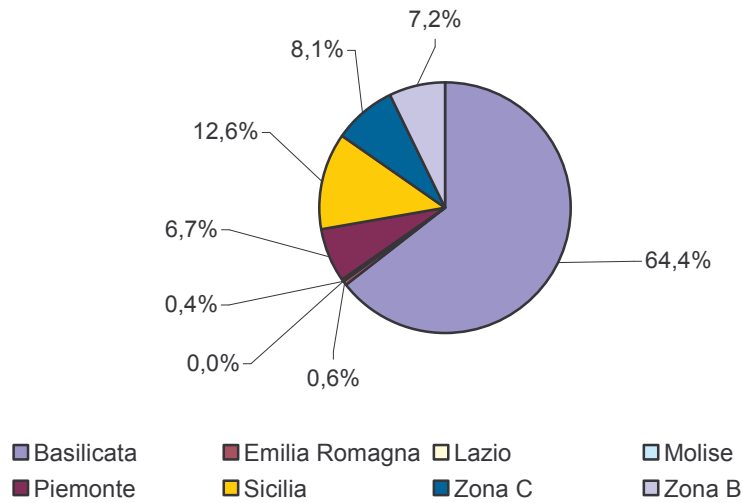

REGIONI ITALIANE E ZONE MARINE
PRODUZIONE PERCENTUALE DI OLIO GREGGIO
ANNO 2010
(Dati al 28 febbraio 2010)

Elaborazione dati UNMIG