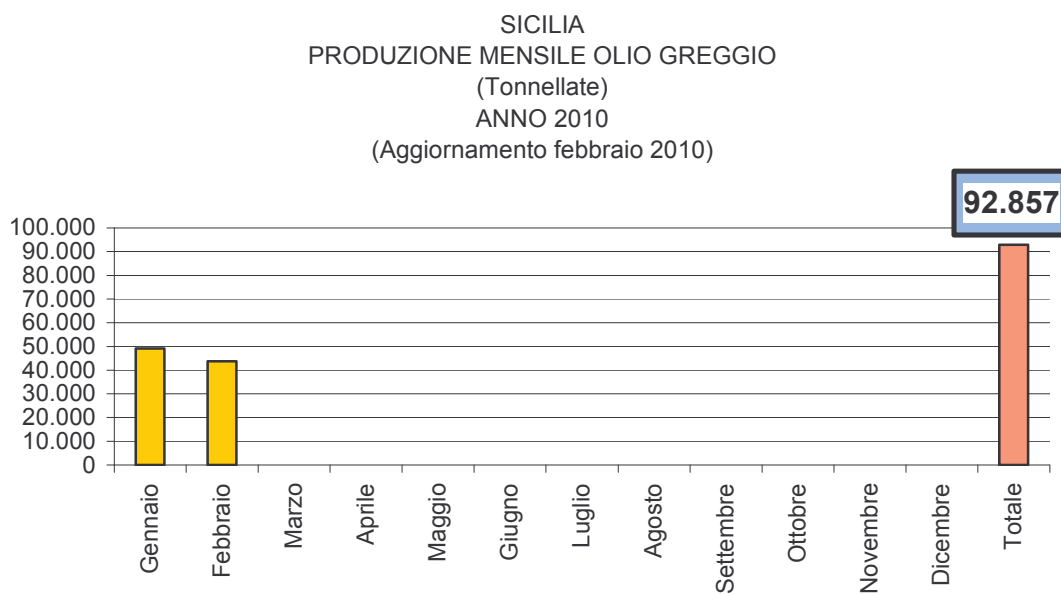

IDROCARBURI - PRODUZIONI
ANNO 2010
 (Aggiornamento al 28 febbraio 2010)

REGIONI ITALIANE E ZONE MARINE
 PRODUZIONE PERCENTUALE DI GAS NATURALE
 ANNO 2010
 (Dati al 28 febbraio 2010)

- | | | | |
|-------------|--------------|------------|------------------|
| ■ Abruzzo | ■ Basilicata | □ Calabria | □ Emilia Romagna |
| ■ Lombardia | ■ Marche | ■ Molise | □ Piemonte |
| ■ Puglia | ■ Toscana | ■ Veneto | ■ Sicilia |
| ■ Zona D | ■ Zona C | ■ Zona B | ■ Zona A |

Elaborazione dati UNMIG - URIG

REGIONI ITALIANE E ZONE MARINE
 PRODUZIONE PERCENTUALE DI OLIO GREGGIO
 ANNO 2010
 (Dati al 28 febbraio 2010)

Elaborazione dati UNMIG

Elaborazione dati UNMIG

Elaborazione dati UNMIG - URIG

Elaborazione dati UNMIG - URIG

REGIONI ITALIANE E ZONE MARINE
 PRODUZIONE PERCENTUALE DI GASOLINA
 ANNO 2010
 (Dati al 28 febbraio 2010)

■ Emilia Romagna ■ Lombardia □ Molise □ Puglia ■ Sicilia ■ Zona B ■ Zona A

Elaborazione dati UNMIG

PRODUZIONE NAZIONALE DI GASOLINA
 REGIONI ITALIANE - ZONE MARINE
 Tonnellate
 ANNO 2010
 (Dati al 28 febbraio 2010)

Elaborazione dati UNMIG

Elaborazione dati UNMIG - URIG

Elaborazione dati UNMIG - URIG