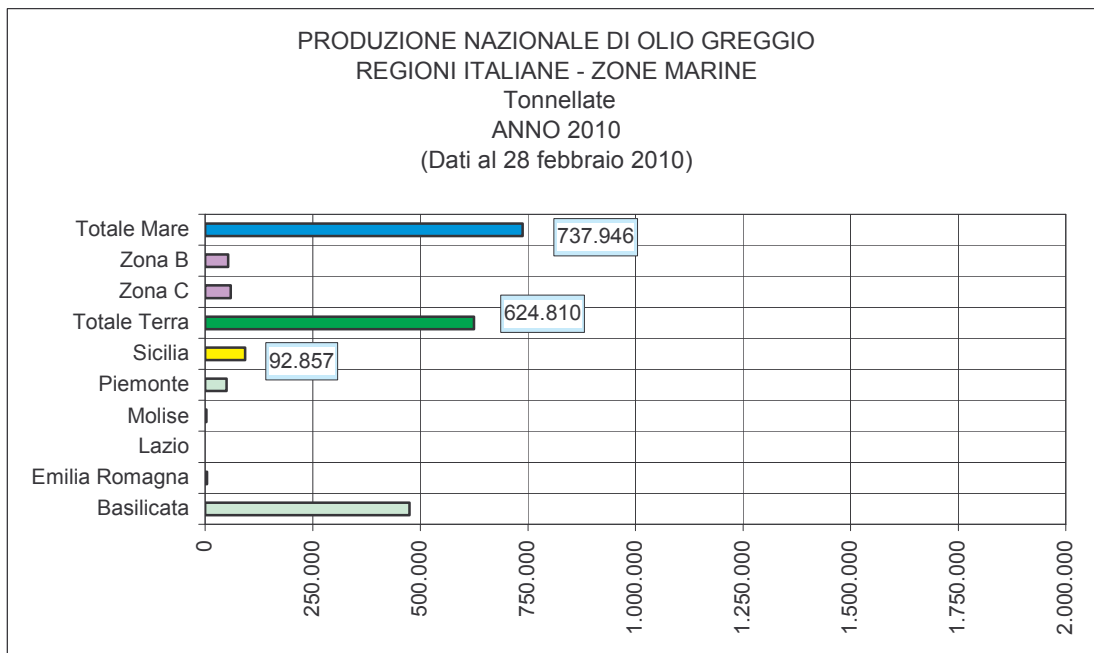

IDROCARBURI - PRODUZIONI
ANNO 2010
 (Aggiornamento al 28 febbraio 2010)

REGIONI ITALIANE E ZONE MARINE
 PRODUZIONE PERCENTUALE DI GAS NATURALE
 ANNO 2010
 (Dati al 28 febbraio 2010)

- | | | | |
|-------------|--------------|------------|------------------|
| ■ Abruzzo | ■ Basilicata | □ Calabria | □ Emilia Romagna |
| ■ Lombardia | ■ Marche | ■ Molise | □ Piemonte |
| ■ Puglia | ■ Toscana | ■ Veneto | ■ Sicilia |
| ■ Zona D | ■ Zona C | ■ Zona B | ■ Zona A |

Elaborazione dati UNMIG

Elaborazione dati UNMIG

SICILIA
 PRODUZIONE DI GAS NATURALE PER CONCESSIONE
 (Migliaia di Smc)
 ANNO 2010
 (Dati al 28 febbraio 2010)

Elaborazione dati UNMIG - URIG

SICILIA
 PRODUZIONE MENSILE DI GAS NATURALE
 Migliaia di Smc
 Anno 2010
 (Dati al 28 febbraio 2010)

Elaborazione dati UNMIG - URIG

REGIONI ITALIANE E ZONE MARINE
 PRODUZIONE PERCENTUALE DI OLIO GREGGIO
 ANNO 2010
 (Dati al 28 febbraio 2010)

Elaborazione dati UNMIG

Elaborazione dati UNMIG

Elaborazione dati UNMIG - URIG

Elaborazione dati UNMIG - URIG

REGIONI ITALIANE E ZONE MARINE
 PRODUZIONE PERCENTUALE DI GASOLINA
 ANNO 2010
 (Dati al 28 febbraio 2010)

■ Emilia Romagna ■ Lombardia □ Molise □ Puglia ■ Sicilia ■ Zona B ■ Zona A