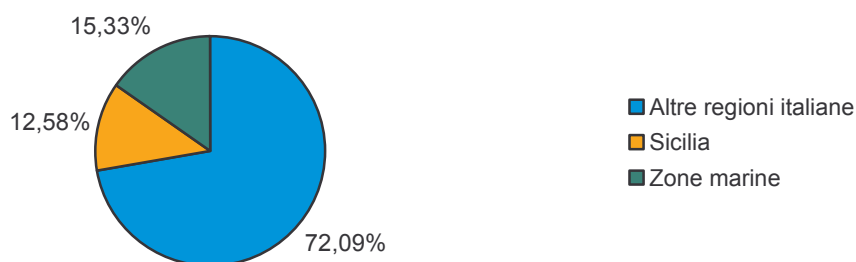

SICILIA
PRODUZIONE PERCENTUALE GAS NATURALE SUL TOTALE NAZIONALE
ANNO 2010
(Dati al 28 febbraio 2010)

SICILIA
PRODUZIONE PERCENTUALE DI OLIO GREGGIO SUL TOTALE NAZIONALE
ANNO 2010
(Dati al 28 febbraio 2010)

SICILIA
PRODUZIONE PERCENTUALE DI GASOLINA SUL TOTALE NAZIONALE
ANNO 2010
(Dati al 28 febbraio 2010)

Elaborazione dati UNMIG - URIG