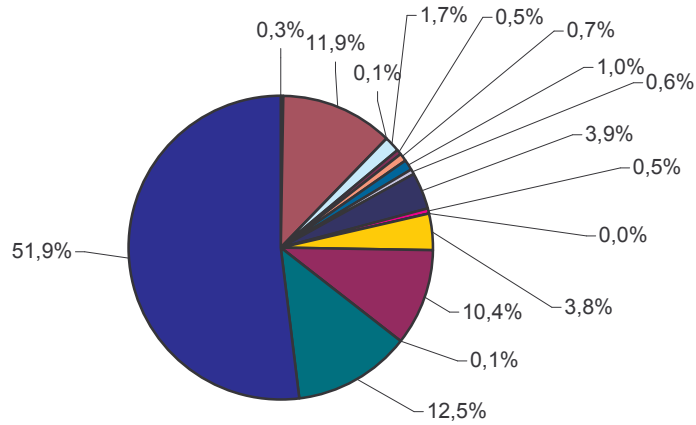

IDROCARBURI - PRODUZIONI
ANNO 2010
 (Aggiornamento al 28 febbraio 2010)

REGIONI ITALIANE E ZONE MARINE
 PRODUZIONE PERCENTUALE DI GAS NATURALE
 ANNO 2010
 (Dati al 28 febbraio 2010)

- | | | | |
|-------------|--------------|------------|------------------|
| ■ Abruzzo | ■ Basilicata | □ Calabria | □ Emilia Romagna |
| ■ Lombardia | ■ Marche | ■ Molise | □ Piemonte |
| ■ Puglia | ■ Toscana | ■ Veneto | ■ Sicilia |
| ■ Zona D | ■ Zona C | ■ Zona B | ■ Zona A |

SICILIA
PRODUZIONE PERCENTUALE DI GASOLINA SUL TOTALE NAZIONALE
ANNO 2010
(Dati al 28 febbraio 2010)

Elaborazione dati UNMIG - URIG