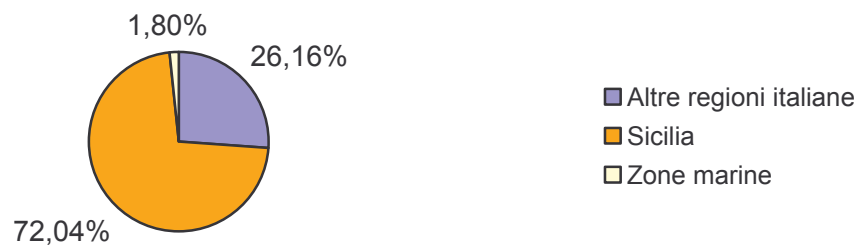

SICILIA
PRODUZIONE PERCENTUALE DI GASOLINA SUL TOTALE NAZIONALE
ANNO 2010
(Dati al 28 febbraio 2010)

Elaborazione dati UNMIG - URIG