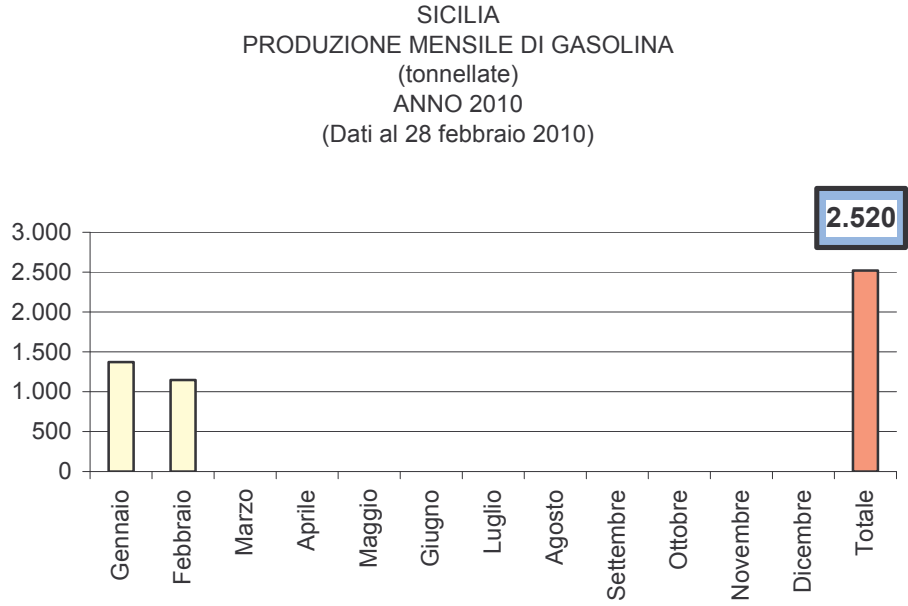

IDROCARBURI - PRODUZIONI
ANNO 2010
 (Aggiornamento al 28 febbraio 2010)

REGIONI ITALIANE E ZONE MARINE
 PRODUZIONE PERCENTUALE DI GAS NATURALE
 ANNO 2010
 (Dati al 28 febbraio 2010)

- | | | | |
|-------------|--------------|------------|------------------|
| ■ Abruzzo | ■ Basilicata | □ Calabria | □ Emilia Romagna |
| ■ Lombardia | ■ Marche | ■ Molise | □ Piemonte |
| ■ Puglia | ■ Toscana | ■ Veneto | ■ Sicilia |
| ■ Zona D | ■ Zona C | ■ Zona B | ■ Zona A |

Elaborazione dati UNMIG - URIG

REGIONI ITALIANE E ZONE MARINE
 PRODUZIONE PERCENTUALE DI GASOLINA
 ANNO 2010
 (Dati al 28 febbraio 2010)

■ Emilia Romagna ■ Lombardia □ Molise □ Puglia ■ Sicilia ■ Zona B ■ Zona A

Elaborazione dati UNMIG

PRODUZIONE NAZIONALE DI GASOLINA
 REGIONI ITALIANE - ZONE MARINE
 Tonnellate
 ANNO 2010
 (Dati al 28 febbraio 2010)

Elaborazione dati UNMIG

Elaborazione dati UNMIG - URIG

Elaborazione dati UNMIG - URIG

SICILIA
PRODUZIONE PERCENTUALE GAS NATURALE SUL TOTALE NAZIONALE
ANNO 2010
(Dati al 28 febbraio 2010)

SICILIA
PRODUZIONE PERCENTUALE DI OLIO GREGGIO SUL TOTALE NAZIONALE
ANNO 2010
(Dati al 28 febbraio 2010)