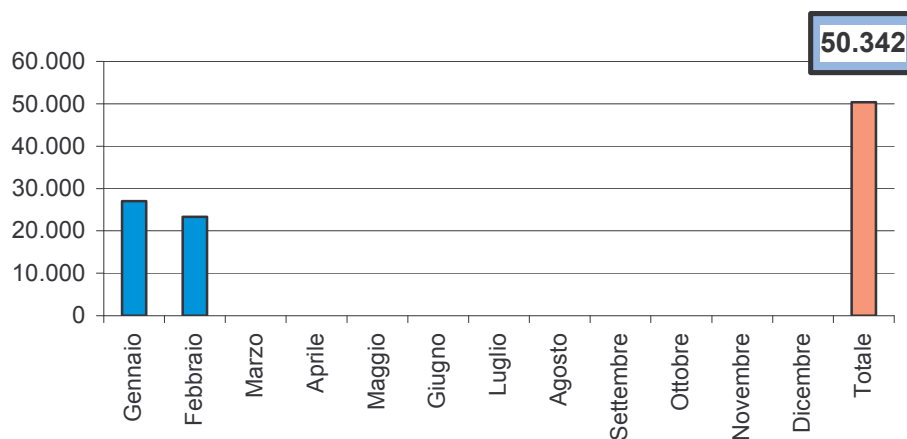

IDROCARBURI - PRODUZIONI
ANNO 2010
 (Aggiornamento al 28 febbraio 2010)

REGIONI ITALIANE E ZONE MARINE
 PRODUZIONE PERCENTUALE DI GAS NATURALE
 ANNO 2010
 (Dati al 28 febbraio 2010)

- | | | | |
|-------------|--------------|------------|------------------|
| ■ Abruzzo | ■ Basilicata | □ Calabria | □ Emilia Romagna |
| ■ Lombardia | ■ Marche | ■ Molise | □ Piemonte |
| ■ Puglia | ■ Toscana | ■ Veneto | ■ Sicilia |
| ■ Zona D | ■ Zona C | ■ Zona B | ■ Zona A |

Elaborazione dati UNMIG

Elaborazione dati UNMIG

SICILIA
 PRODUZIONE DI GAS NATURALE PER CONCESSIONE
 (Migliaia di Smc)
 ANNO 2010
 (Dati al 28 febbraio 2010)

Elaborazione dati UNMIG - URIG

SICILIA
 PRODUZIONE MENSILE DI GAS NATURALE
 Migliaia di Smc
 Anno 2010
 (Dati al 28 febbraio 2010)

Elaborazione dati UNMIG - URIG

REGIONI ITALIANE E ZONE MARINE
 PRODUZIONE PERCENTUALE DI GASOLINA
 ANNO 2010
 (Dati al 28 febbraio 2010)

■ Emilia Romagna ■ Lombardia □ Molise □ Puglia ■ Sicilia ■ Zona B ■ Zona A