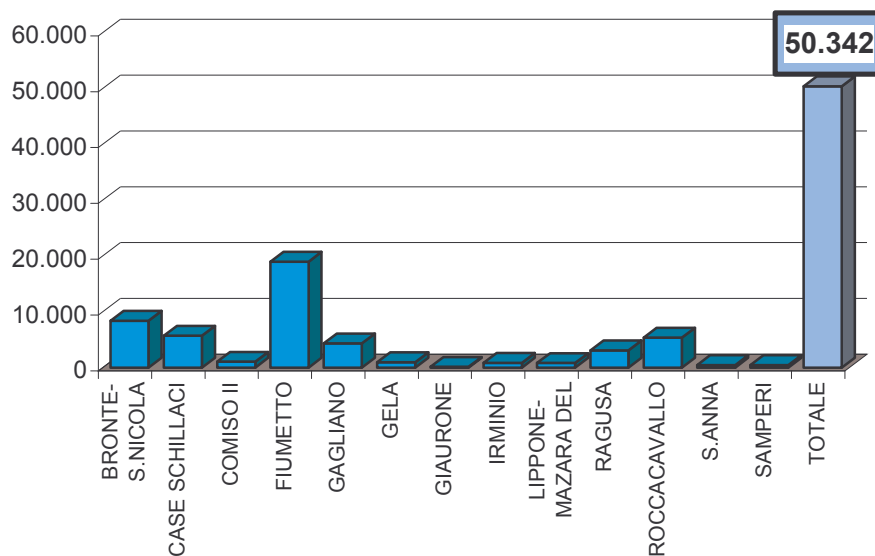

SICILIA
PRODUZIONE DI GAS NATURALE PER CONCESSIONE
(Migliaia di Smc)
ANNO 2010
(Dati al 28 febbraio 2010)

Elaborazione dati UNMIG - URIG