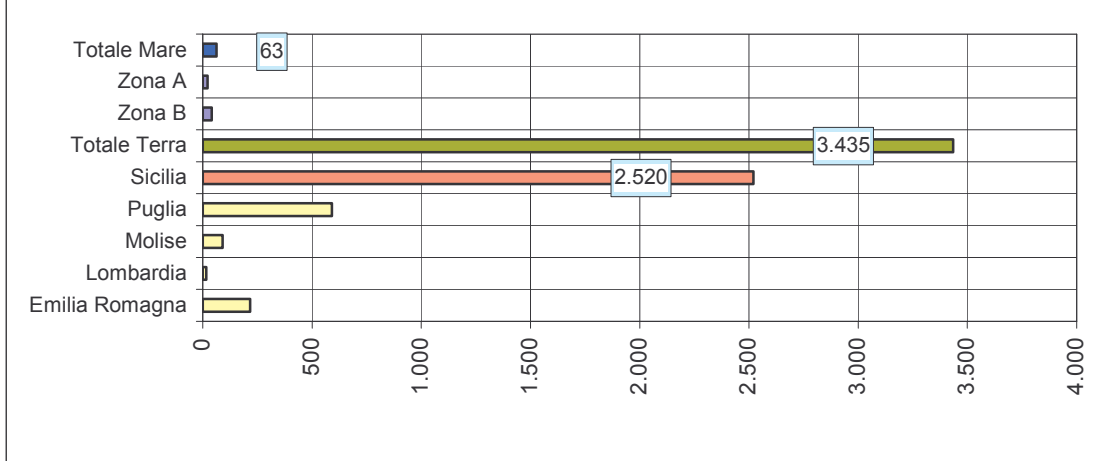

PRODUZIONE NAZIONALE DI GASOLINA
REGIONI ITALIANE - ZONE MARINE
Tonnellate
ANNO 2010
(Dati al 28 febbraio 2010)

Elaborazione dati UNMIG