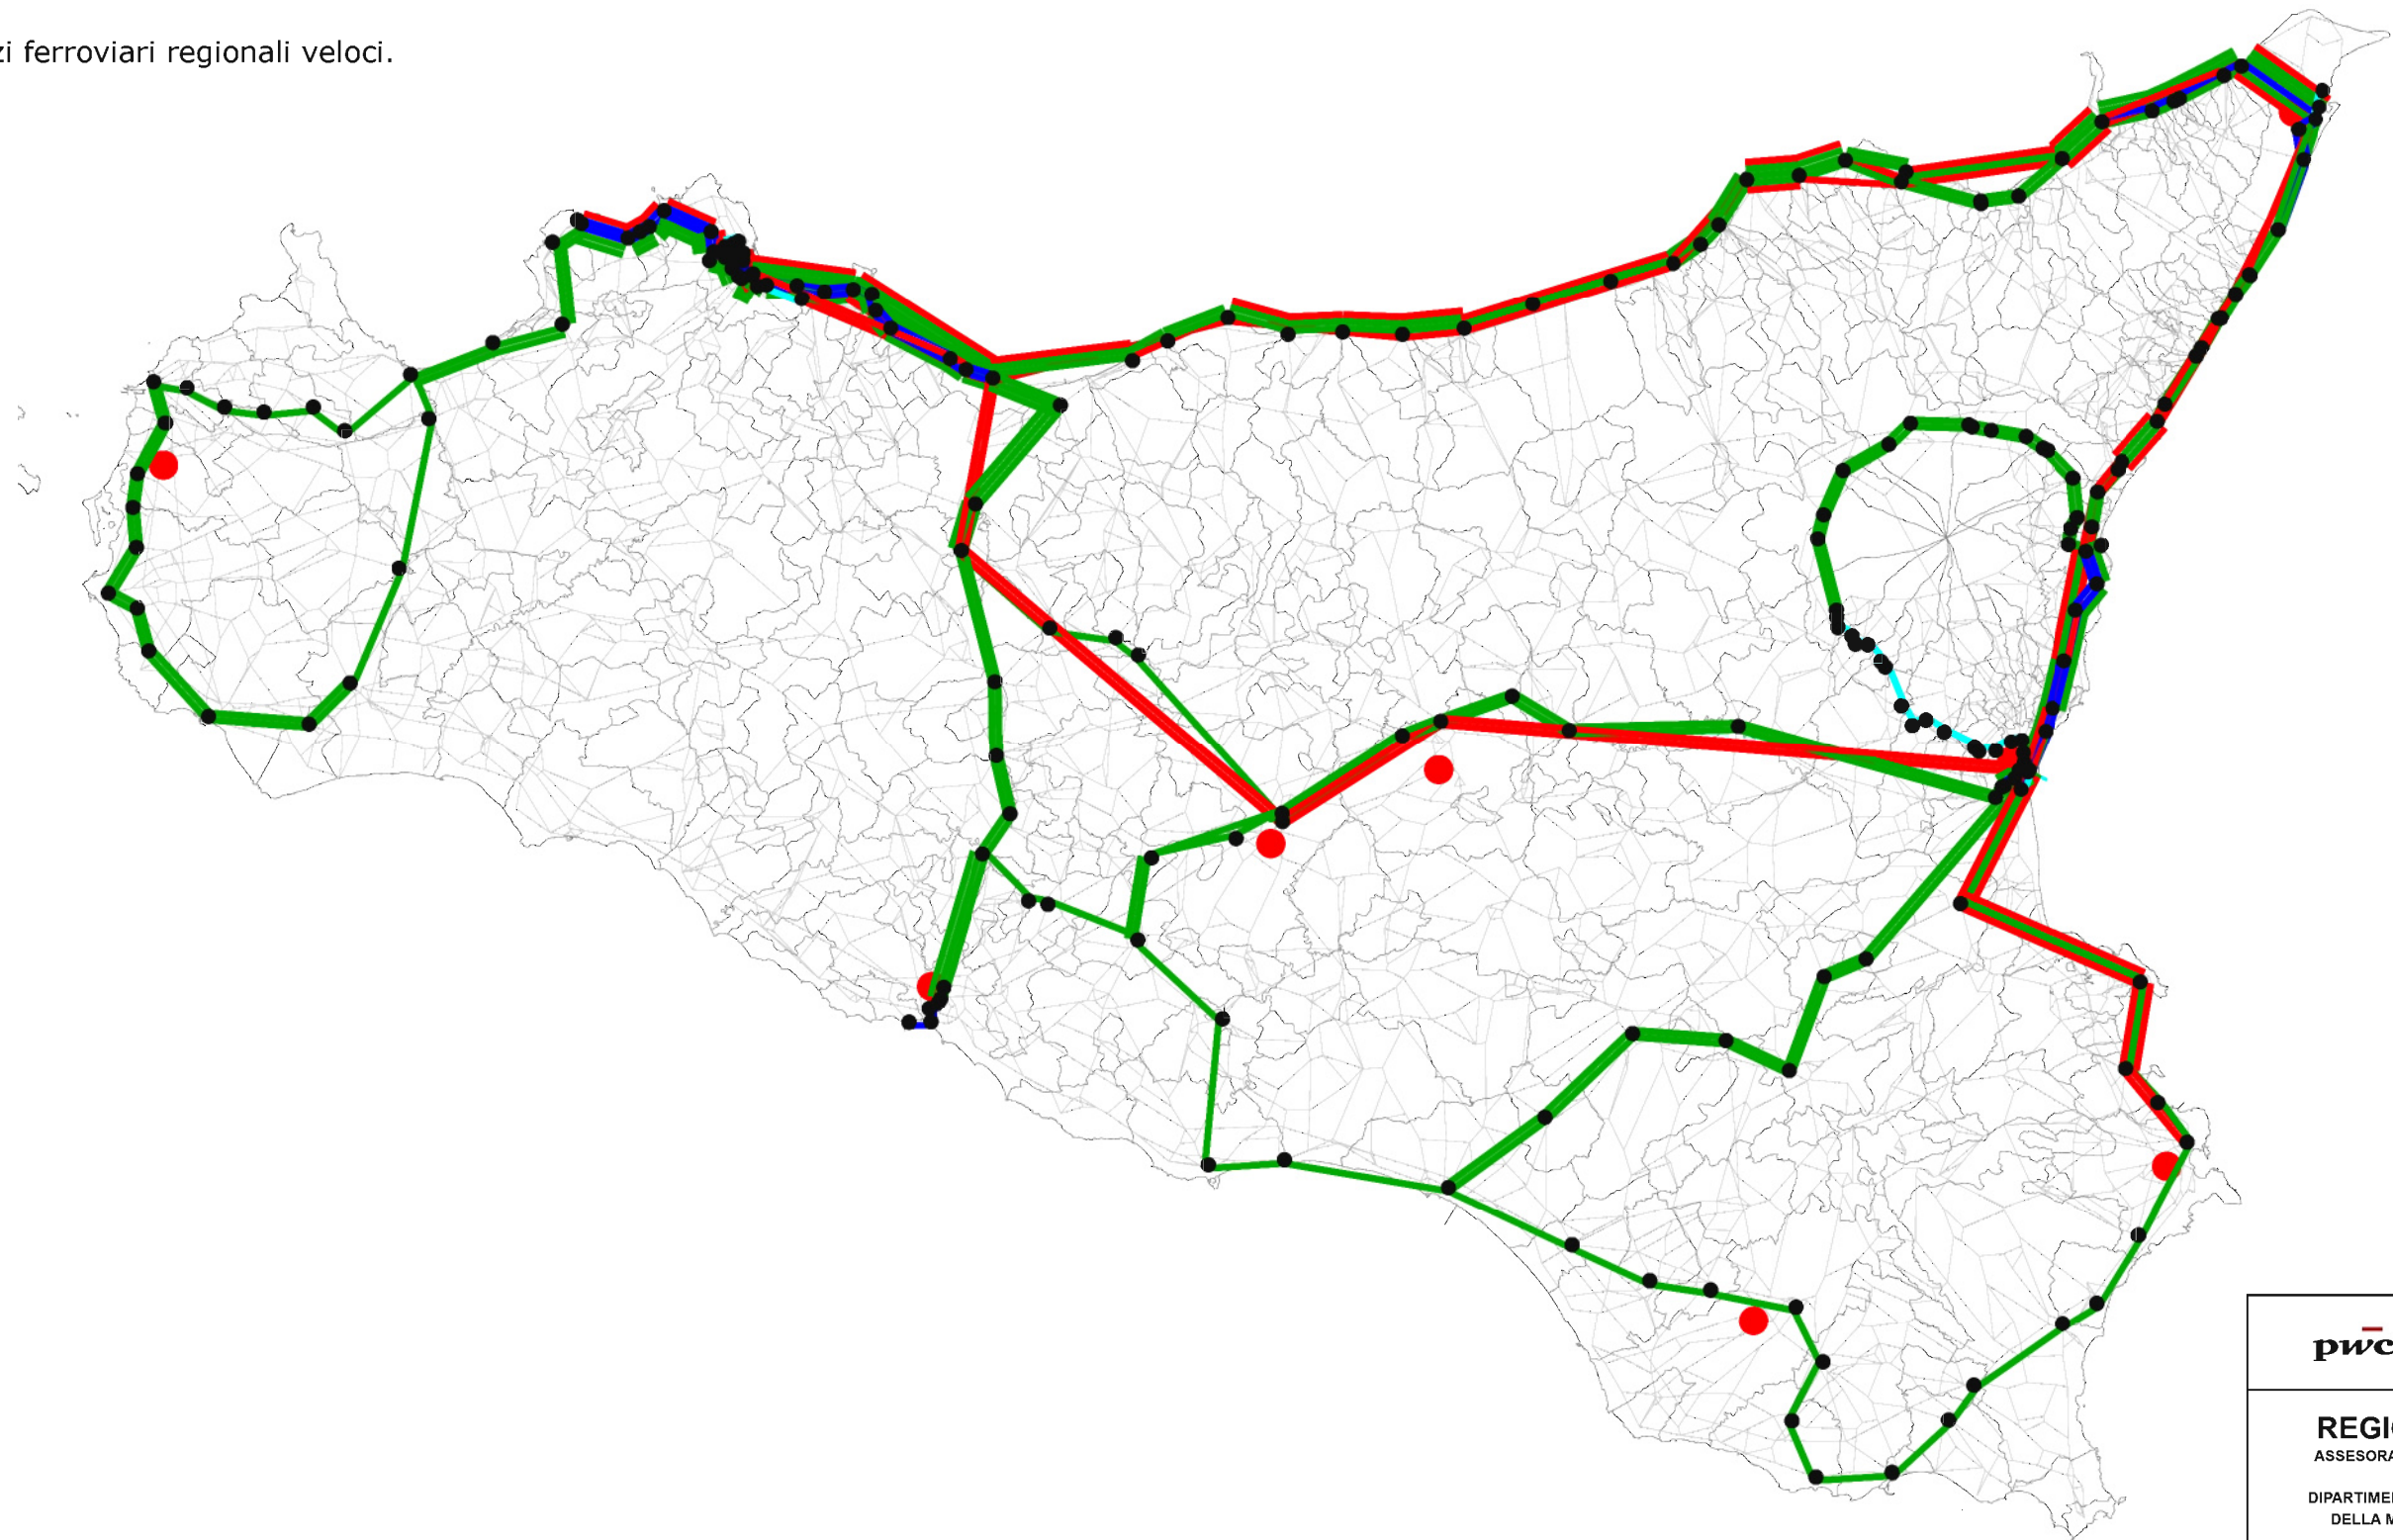

Legenda

-  servizi ferroviari metropolitani;
-  servizi ferroviari regionali;
-  servizi ferroviari regionali veloci.

 	
REGIONE SICILIANA ASSESORATO DELLE INFRASTRUTTURE E DELLA MOBILITA' DIPARTIMENTO DELLE INFRASTRUTTURE, DELLA MOBILITA' E DEI TRASPORTI.	
OGGETTO: Piano Regionale dei Trasporti e della Mobilità della Regione Siciliana	
Grafo dei servizi ferroviari - 2050	
DATA DI INFORMATIZZAZIONE 19/12/16	
SCALA 1:900000	