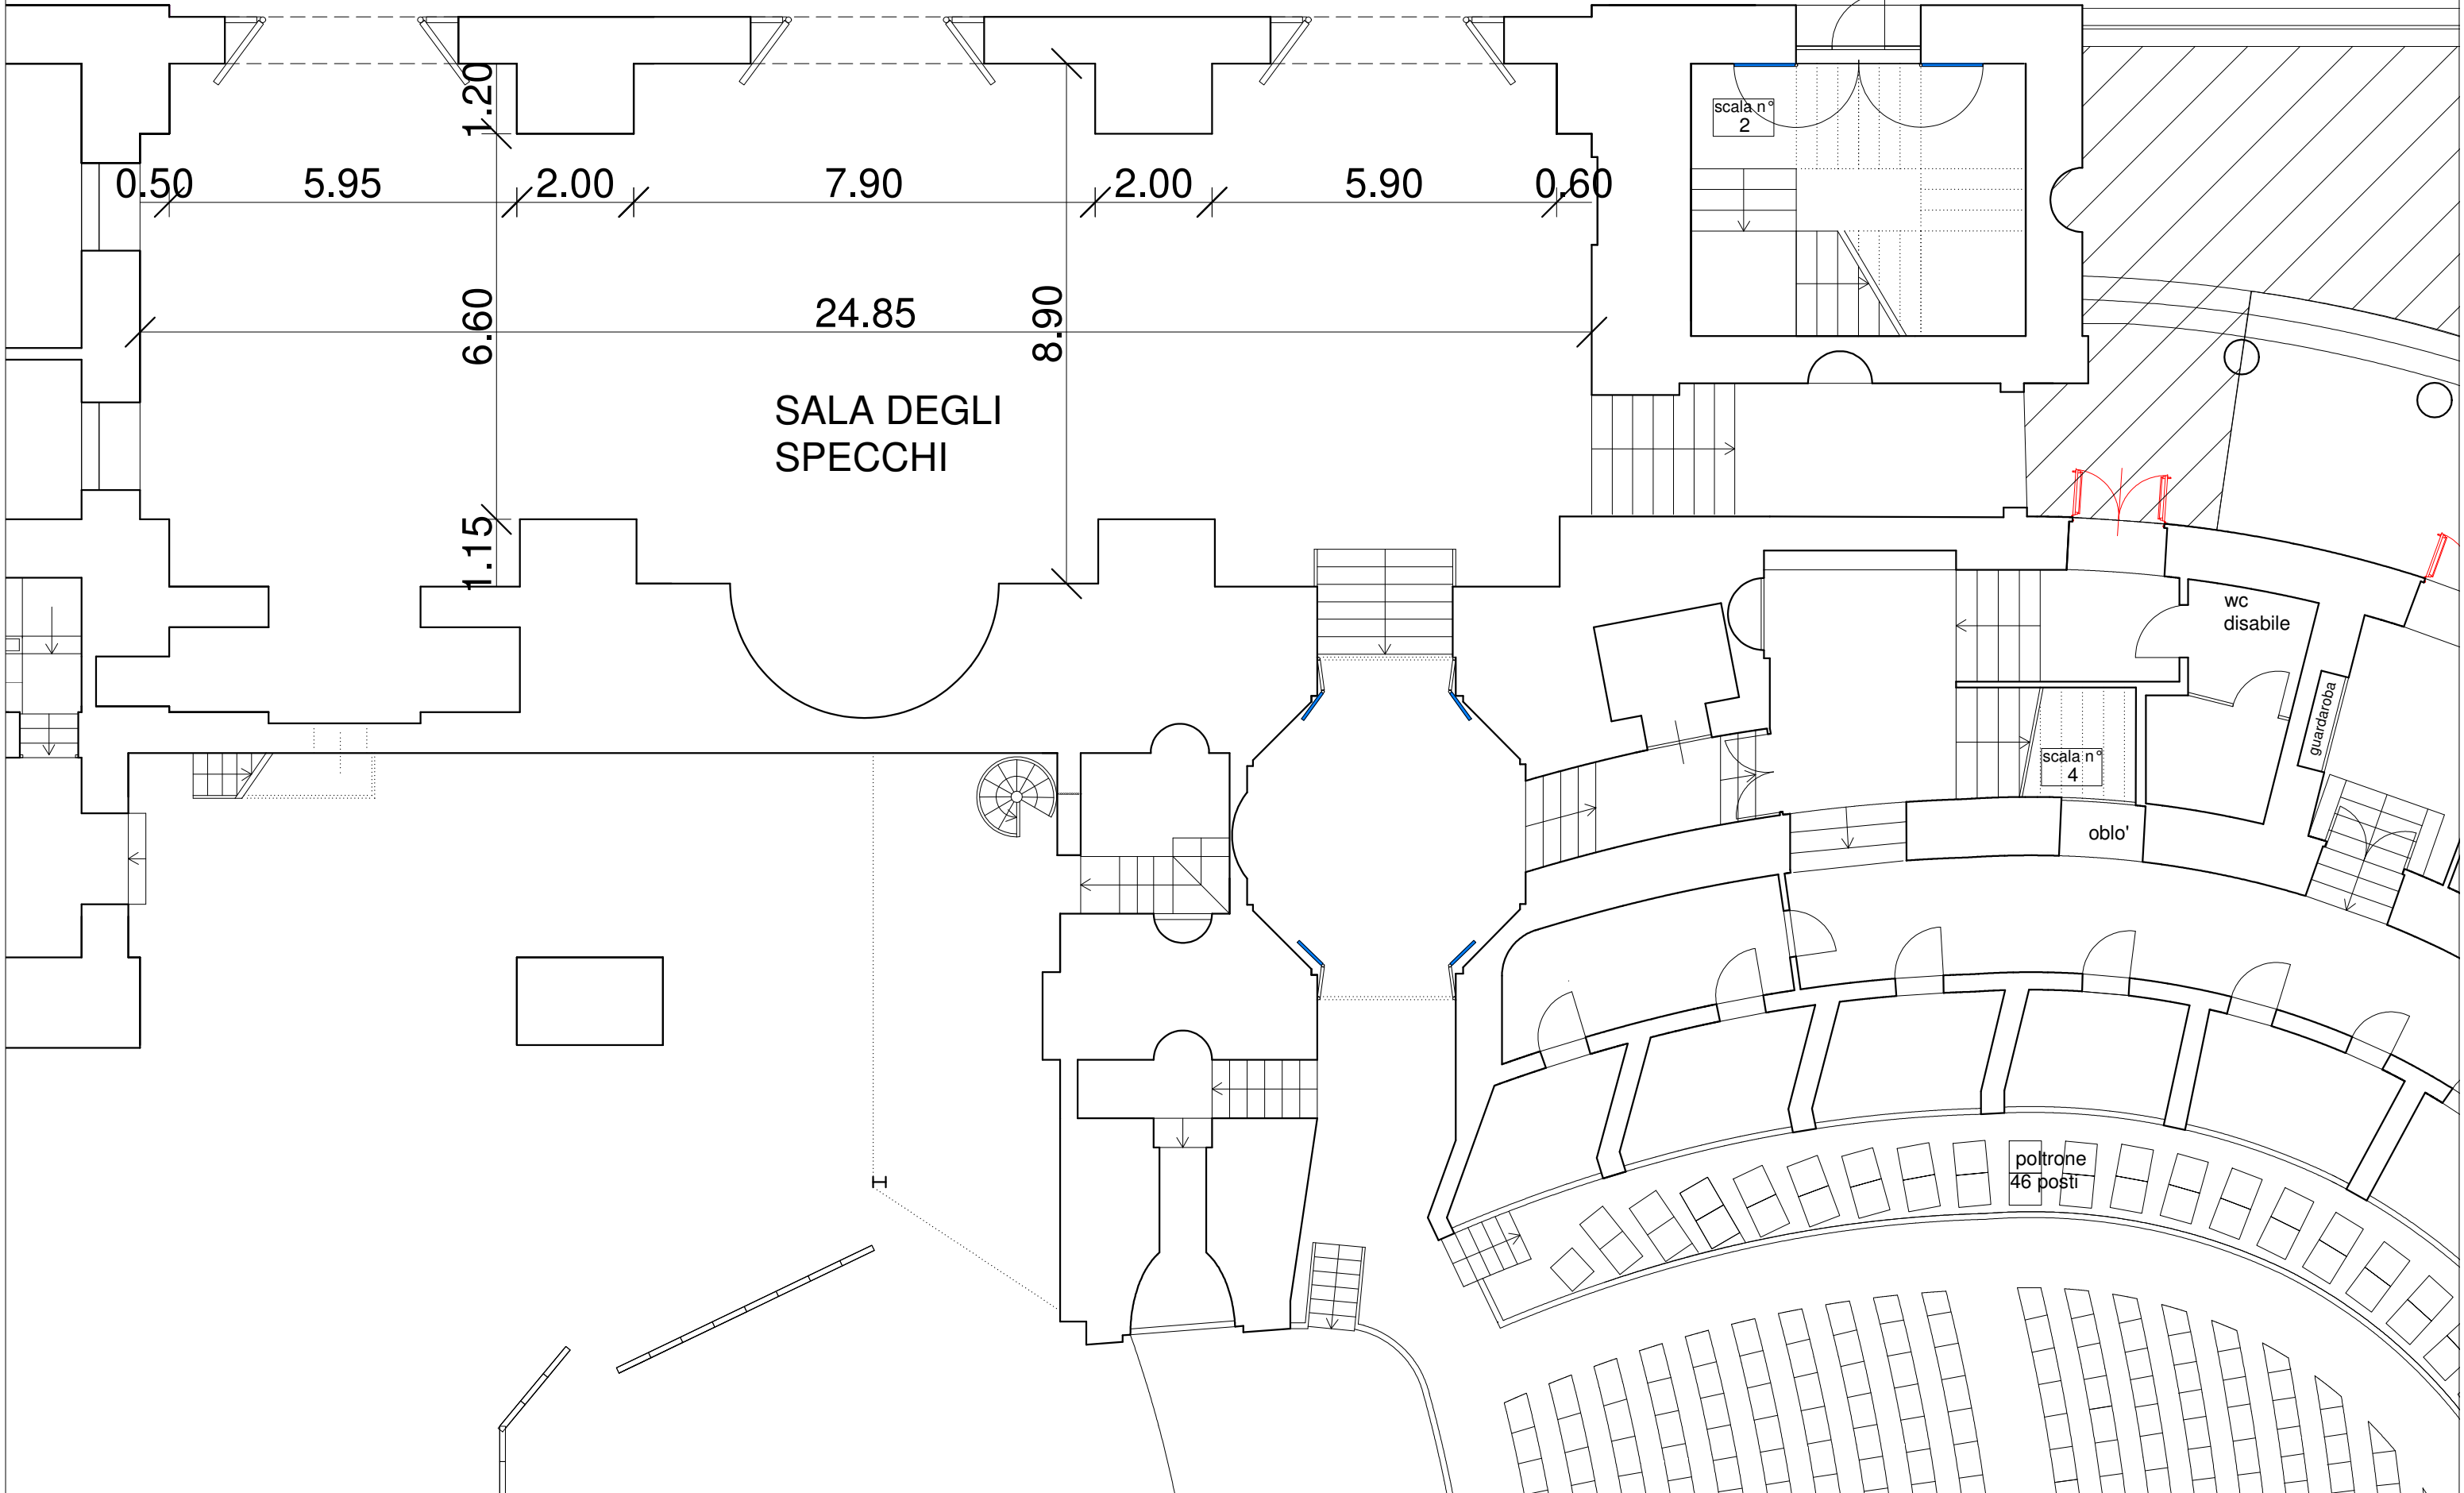

VIA E. AMARI

SALA DEGLI SPECCHI

scala n° 2

scala n° 4

wc disabile

guardaroba

oblo'

poltrone 46 posti