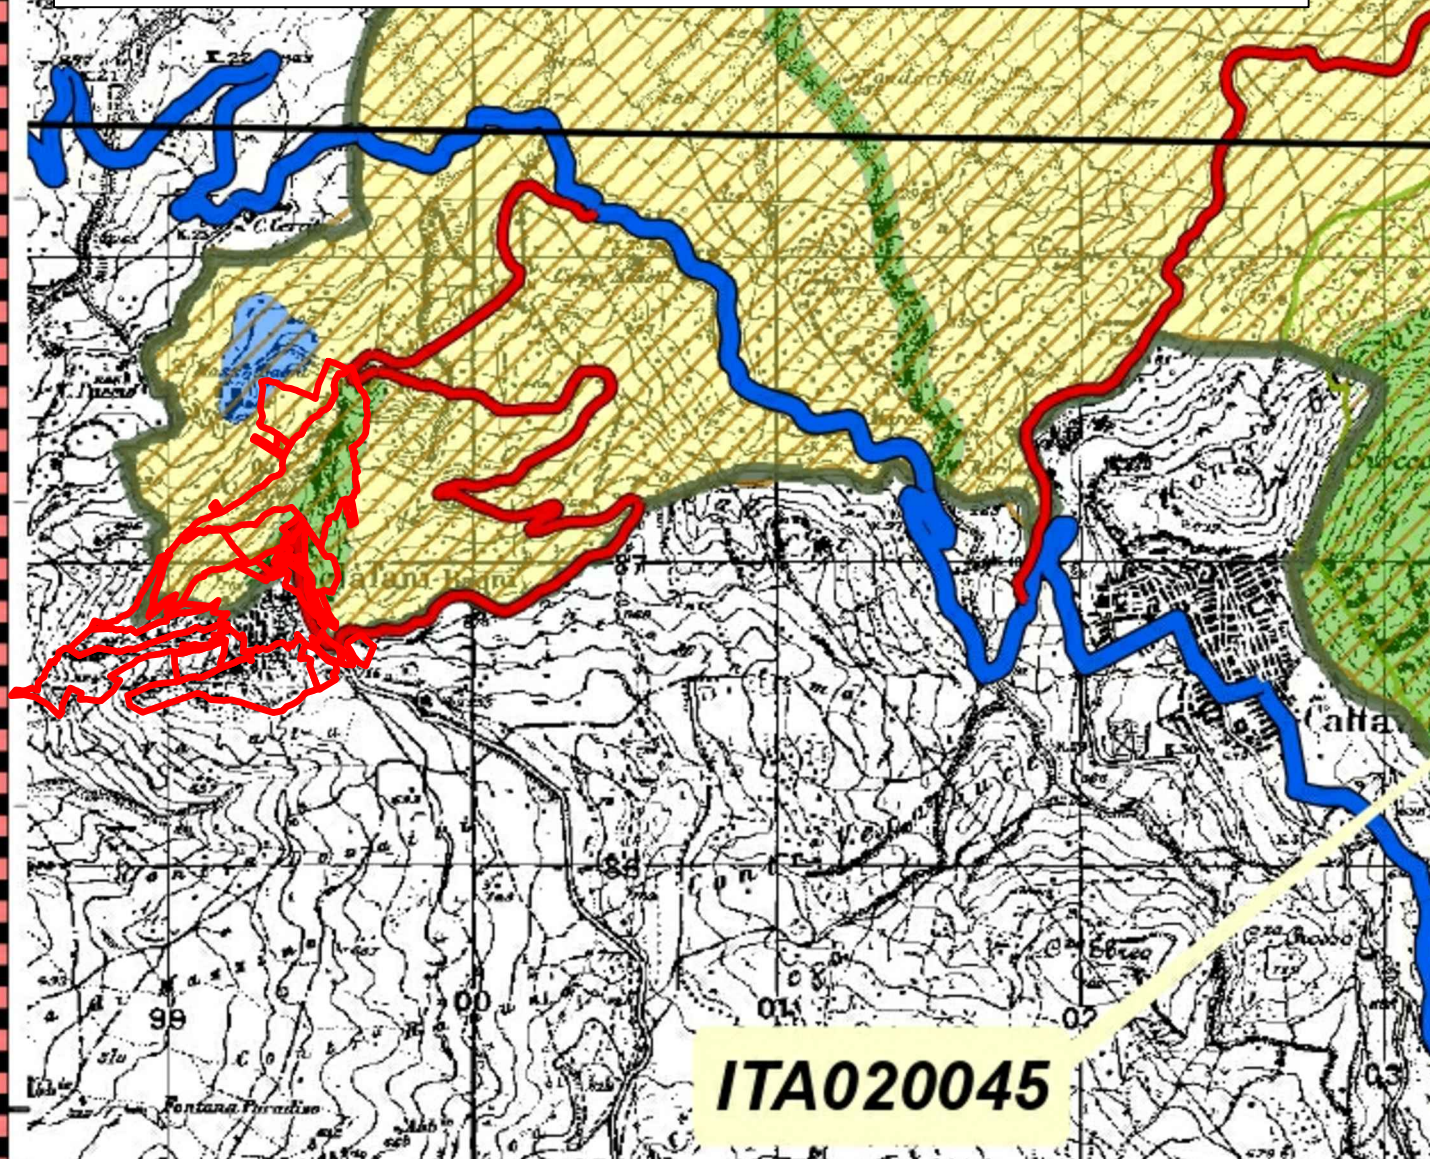

CARTA ZONIZZAZIONE DEL PARCO DELLE MADONIE

SCALA 1:25000

4185000 000000

ITA020045

LEGENDA

- | | |
|--|-----------------------------------|
|  | Confine Parco delle Madonie |
|  | Zona A - Riserva integrale |
|  | Zona B - Riserva generale |
|  | Zona C - Protezione estesa |
|  | Zona C - Protezione puntuale |
|  | Zona D - Controllo |
| Rete Natura 2000 | |
|  | ZPS ITA020050 Parco delle Madonie |
|  | SIC Ente Parco delle Madonie |
| Viabilità principale | |
|  | autostrade |
|  | strade provinciali |
|  | strade statali |