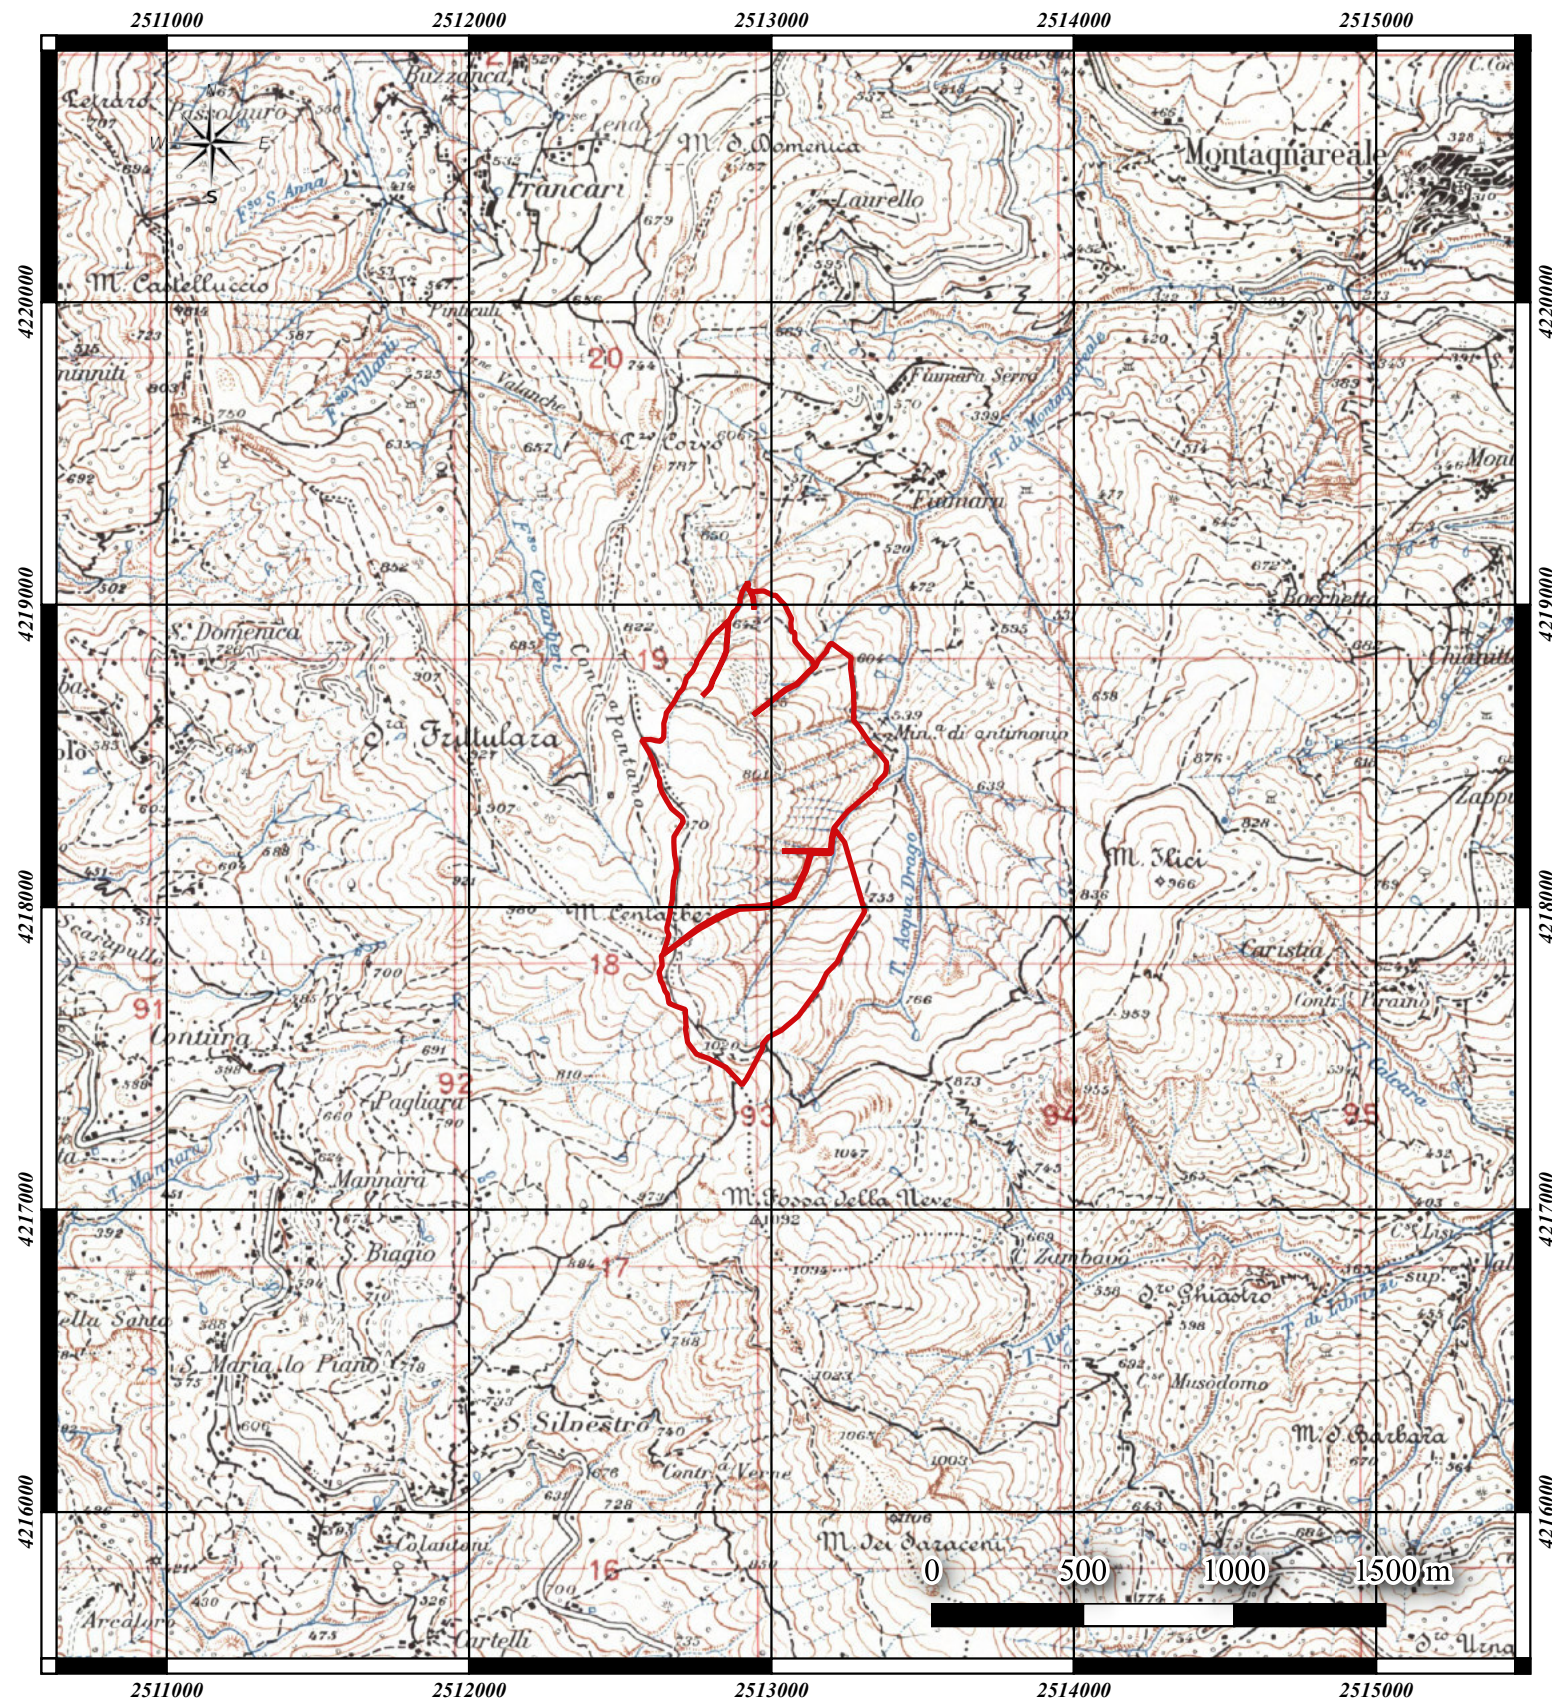

**TAVOLA 2  
Corografia IGM  
(Scala 1:25000)**

I Tecnici redattori

*Dott. For. Merlino Angelo*

*Dott. Agr. Daniele Mento*

**LEGENDA**

 **Confini Area Soggetta a Pianificazione**

**Base Cartografica - Sicilia - Istituto Geografico Militare (IGM) - Scala 1:25000**

**Rappresentazione Conforme Universale Trasversa d Mercatore  
Reticolato piano nel sistema nazionale Gauss-Boaga - Fuso Est  
Ellissoide Internazionale di Hayford con orientamento su Monte Mario (Roma 1940)**