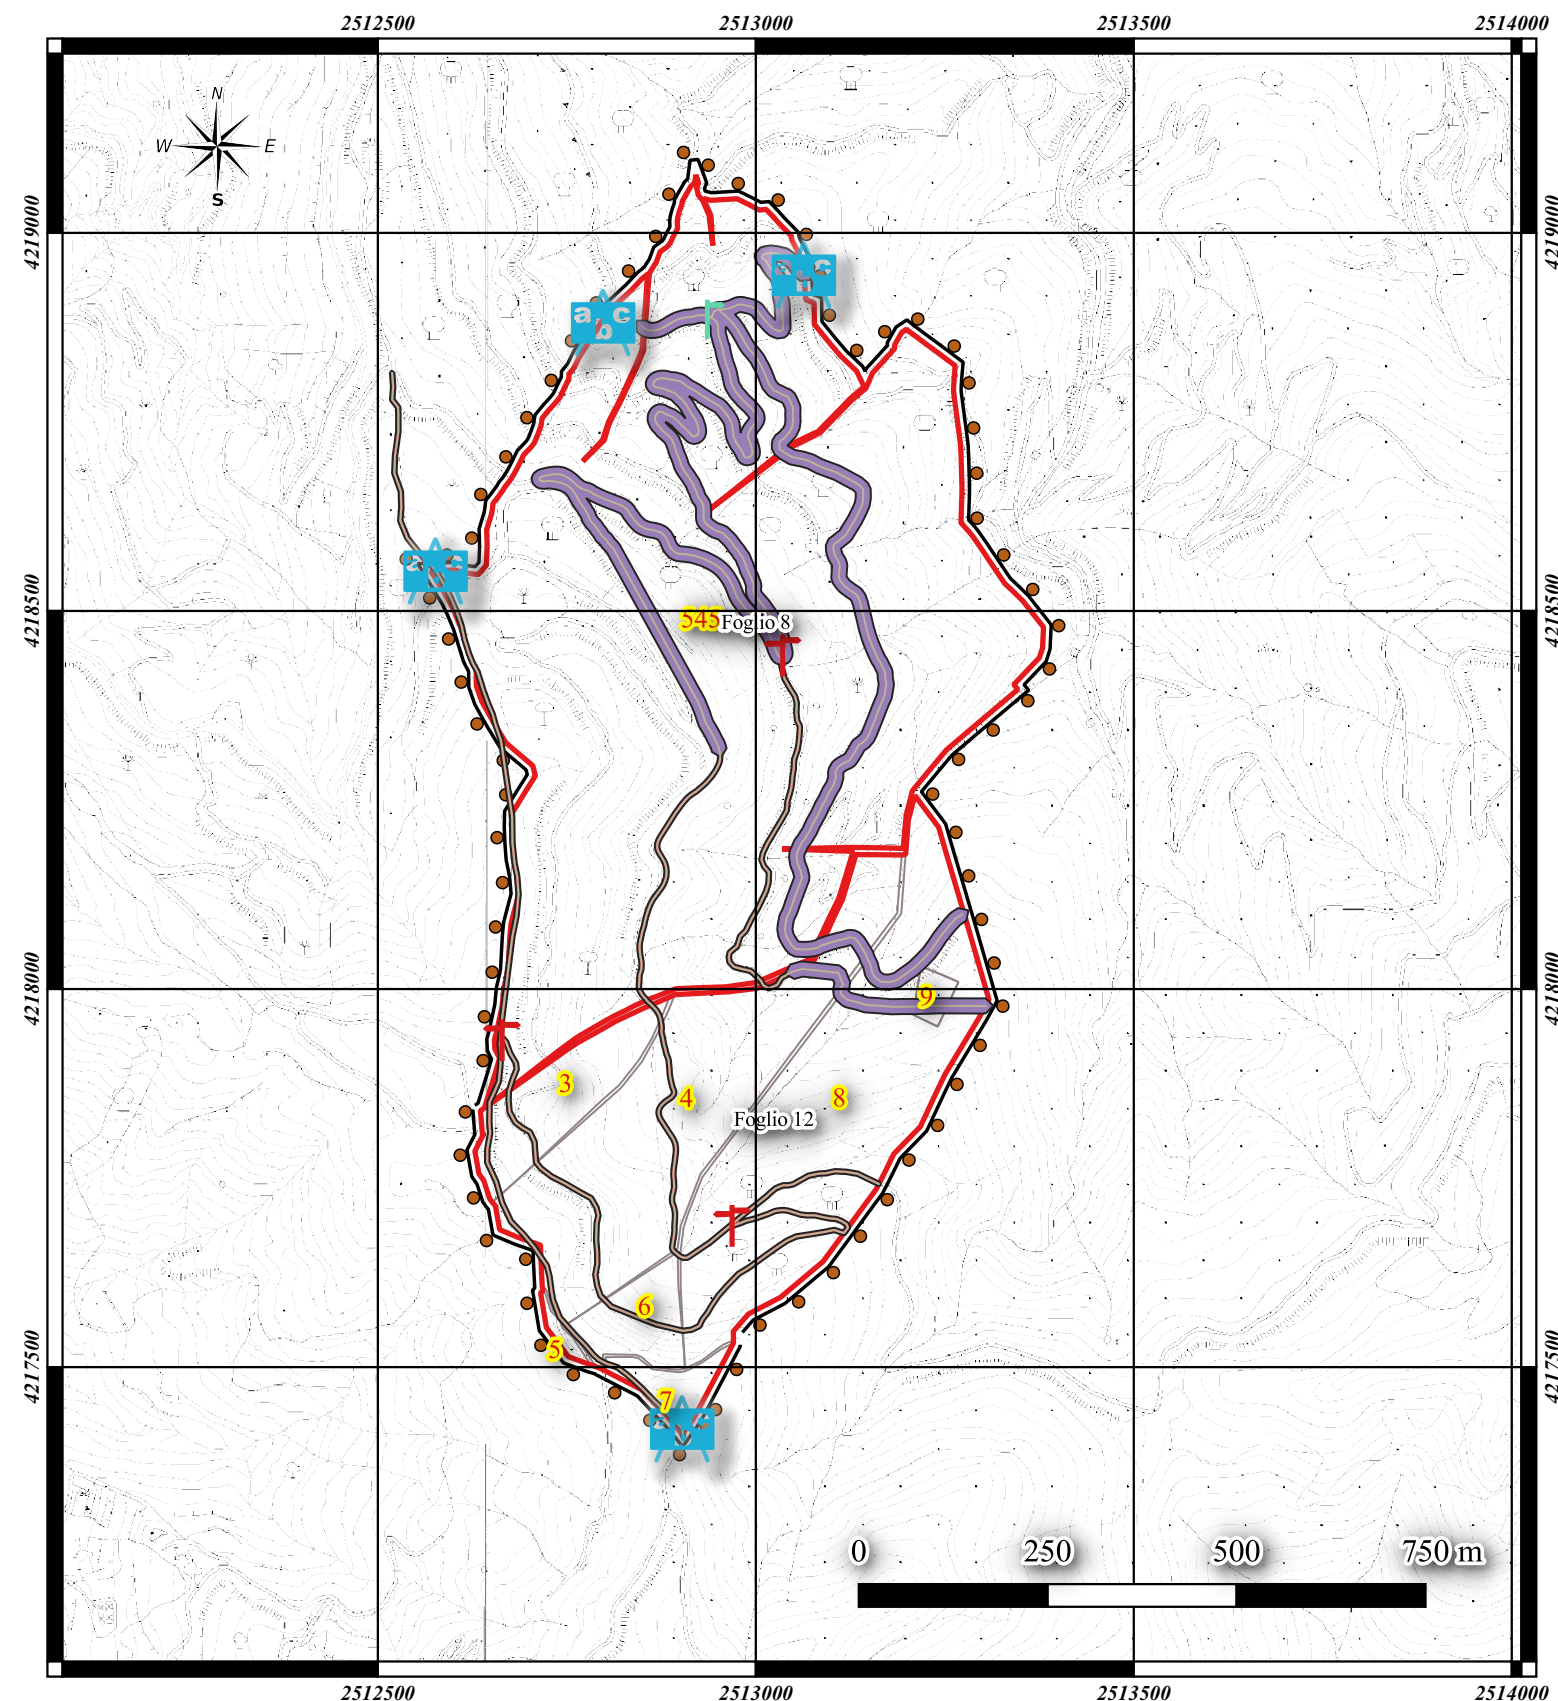

**TAVOLA 7 bis**  
**Carta degli interventi e delle infrastrutture previste dal PIIPB**  
**(Scala 1:10000)**

I Tecnici redattori

*Dott. For. Merlino Angelo*

*Dott. Agr. Daniele Mento*

**LEGENDA**

-  *Potature - Splacature*
-  *Ripuliture - Decespugliamento*

 *Recinzioni/Chiudende*

**Cartellonistica**

 *Segnale direzionale*

 *Tabella segnaletica*

 *Tabellone Informativo*

**Base Cartografica - Carta Tecnica Regionale (CTR) Regione Siciliana - Scala 1:10.000**  
**(ediz. 2012-2013)**

**Rappresentazione Conforme Universale Trasversale di Mercatore**  
**Reticolato piano nel sistema nazionale Gauss-Boaga - Fuso Est**  
**Ellissoide Internazionale di Hayford con orientamento su Monte Mario (Roma 1940)**