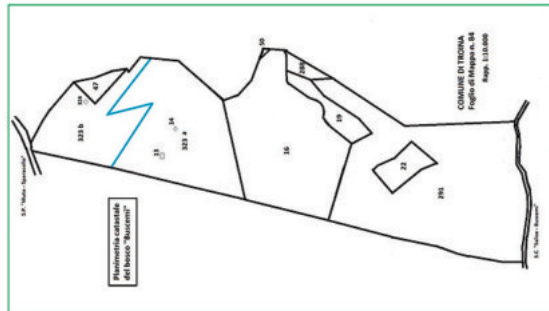

REGIONE SICILIANA
ASSESSORATO REGIONALE DELL'AGRICOLTURA
DELLO SVILUPPO RURALE
E DELLA PESCA MEDITERRANEA
Dipartimento Regionale dello Sviluppo Rurale e Territoriale

P.S.R. Regione Sicilia 2014-2020

Sottomisura 8.3:
"Sostegno alla prevenzione dei danni arrecati alle foreste da incendi,
calamità naturali ed eventi catastrofici"

PIANO DI GESTIONE FORESTALE (PGF)

periodo di applicazione 2017 - 2026

Ditta: POETA DOMENICO FLAVIO ENNIO - nato a Catania il 05/11/1968
contrada "Buscemi" - Troina (EN)

Carta catastale - Scala 1:10.000

Data, settembre 2017

Il Tecnico

COMPLESSO BOSCATO POETA DOMENICO

Comune di Troina - contrada "Buscemi"

Foglio di Mappa N° 84 - Particelle:

- 16 di Ha 18.49.69 Bosco
- 19 di Ha 2.31.76 Pascolo arborato
- 22 di Ha 2.05.16 Pascolo arborato
- 47 di Ha 1.03.20 Bosco
- 50 di Ha 0.01.05 Pascolo
- 288 di Ha 0.74.55 Pascolo arborato
- 291 di Ha 29.87.02 Pascolo
- 323 a di Ha 13.81.13 Pascolo arborato
- 323 b di Ha 11.49.44 Seminativo

CARTA CATASTALE

CTR - Sezione 623080 - MONTE SALICI

Scala 1:10.000