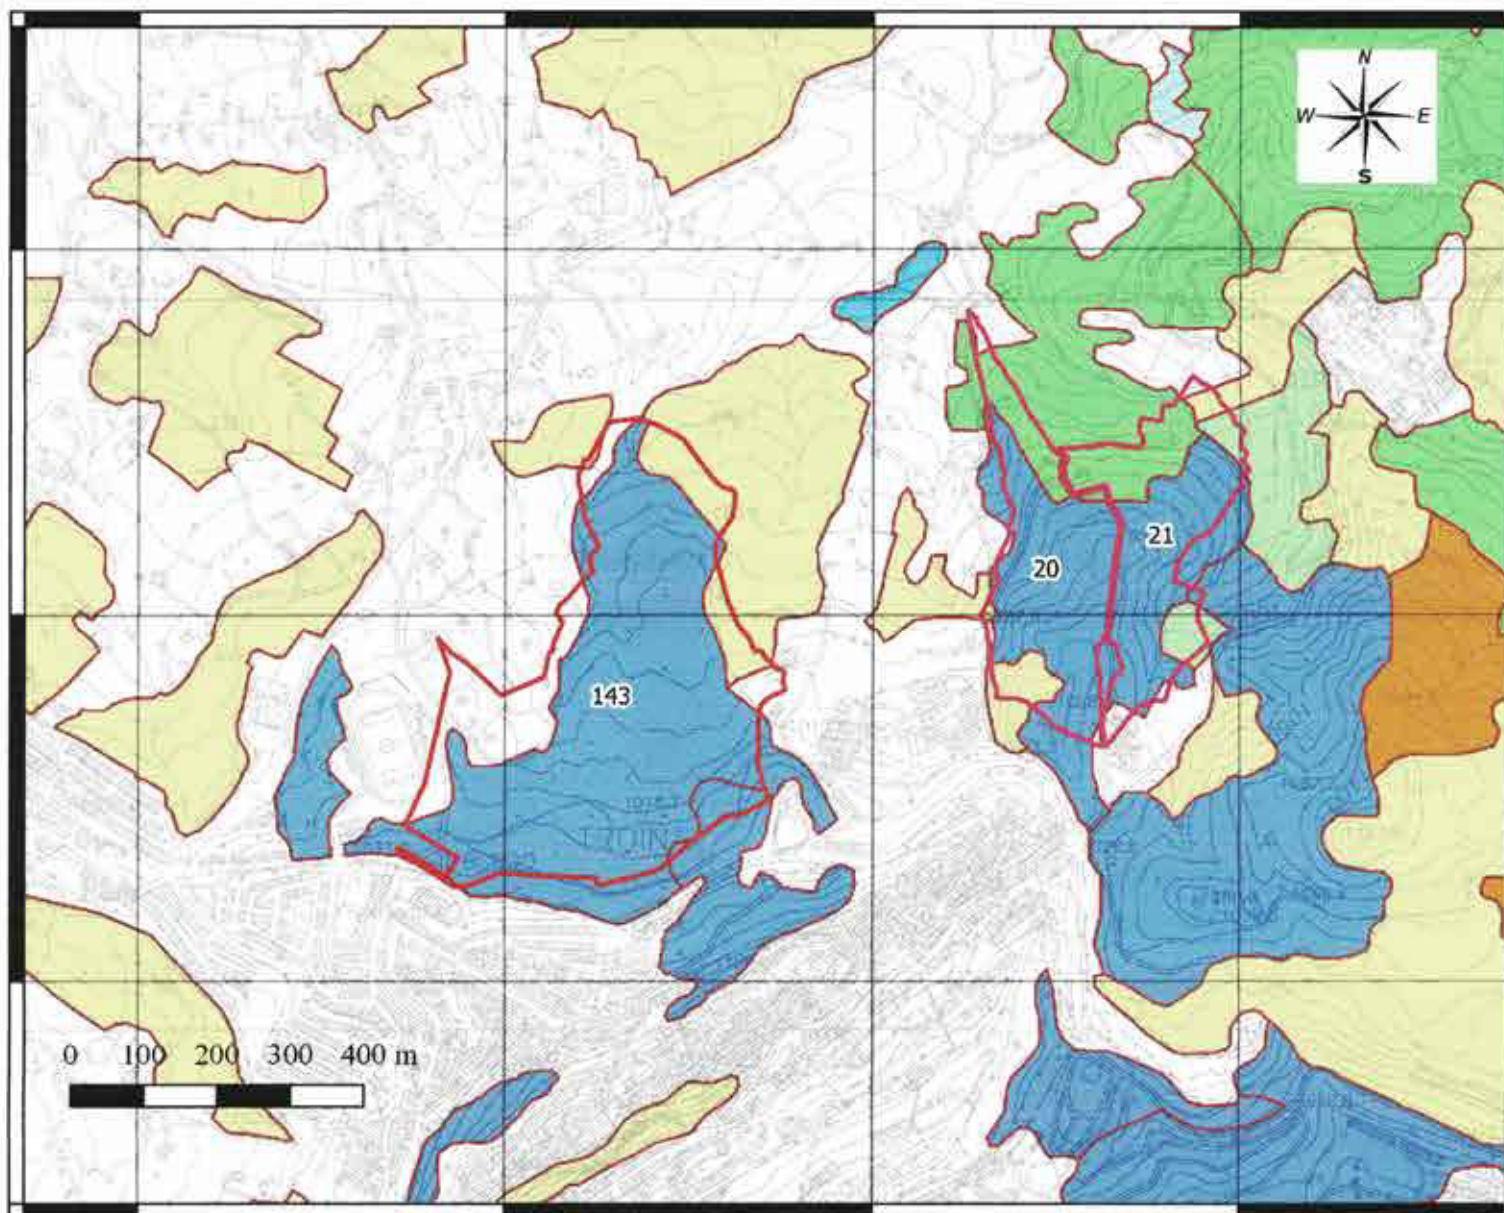

PIANO DEGLI INTERVENTI INFRASTRUTTURALI E DI PREVENZIONE DEGLI INCENDI BOSCHIVI DEL "PARCO FIERA" SITO NEL COMUNE DI TROINA (EN)

Programma di Sviluppo Rurale
Regione Sicilia 2014-2020 Regolamento (UE) n.
1305/2013

MISURA 8
INVESTIMENTI NELLO SVILUPPO DELLE
AREE FORESTALI E NEL MIGLIORAMENTO
DELLA REDDITIVITÀ DELLE FORESTE

COMUNE DI TROINA

Tavola 4
Carta dei Tipi forestali
(Scala 1:10000)

Legenda

- RI - Rimboschimenti
- QU - Querceti di rovere e roverella
- Praterie, pascoli, incolti e frutteti abbandonati
- MM - Macchie e arbusteti mediterranei

Proiezione Universale Trasversa di Mercatore (UTM) - Fuso 33N - Ellissoide Internazionale del Sistema Geodetico Mondiale - World Geographic System (WGS84)

Base cartografica. Carta Tecnica Regionale - scala 1:10.000 - ediz. 2012-2013 (aggiornamento speditivo) - 623040