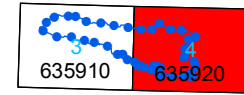

635994

CTR N. 635920 - SCALA 1:1.500  
 STRALCIO DELLA CARTA DELLA PERICOLOSITA' E RISCHIO  
 "GUITGIA" (PORTO)

Anno 2019

LEGENDA

LIVELLI DI PERICOLOSITA'

- P0 basso
- P1 moderato
- P2 medio
- P3 elevato
- P4 molto elevato
- Sito di attenzione; fascia di rispetto per probabile evoluzione del dissesto
- Limite di pericolosità coperto da area a pericolosità maggiore

LIVELLI DI RISCHIO

- R1 moderato
- R2 medio
- R3 elevato
- R4 molto elevato