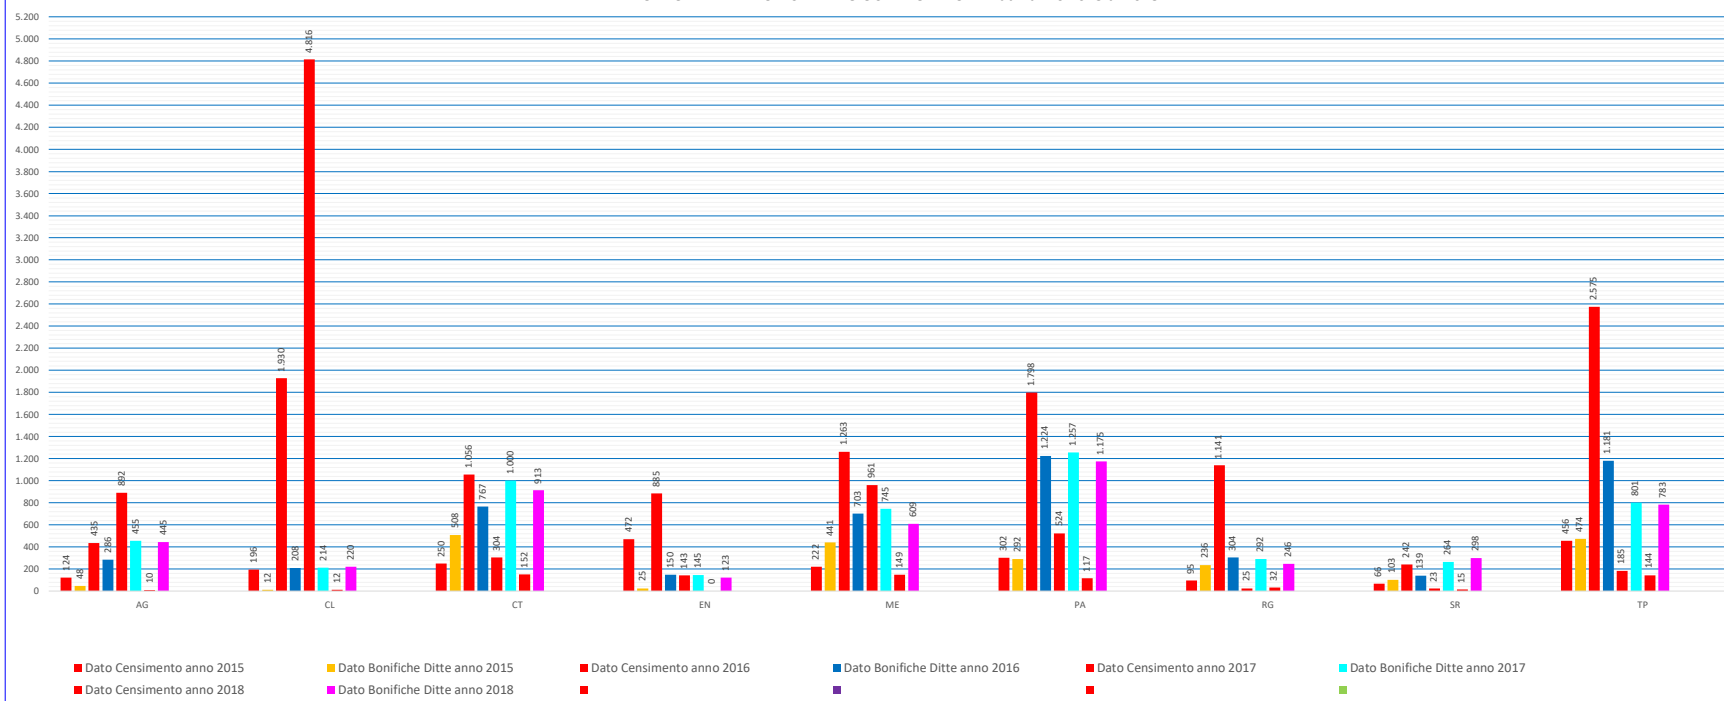

RAFFRONTO DATI TRA: CENSIMENTO e SITI BONIFICATI - dall'anno 2015 al 2018

Dato Censimento anno 2008	54
Dato Censimento anno 2010	62

Dato Censimento anno 2015	2.183
Dato Censimento anno 2016	11.325
Dato Censimento anno 2017	7.873
Dato Censimento anno 2018	631
0	0

Totale n. siti censiti, dal 2015 al 2018 22.012

Totale n. siti censiti, dal 2008 al 2018 22.128

Media annua	5.503
-------------	-------

Dato Bonifiche Ditte anno 2015	2.139
Dato Bonifiche Ditte anno 2016	4.962
Dato Bonifiche Ditte anno 2017	5.173
Dato Bonifiche Ditte anno 2018	4.812
0	0

Totale n. siti bonificati, dal 2015 al 2018 17.086

Differenza tra censiti e bonificati dal 2015 al 2018 4.926

Media annua	4.272
-------------	-------