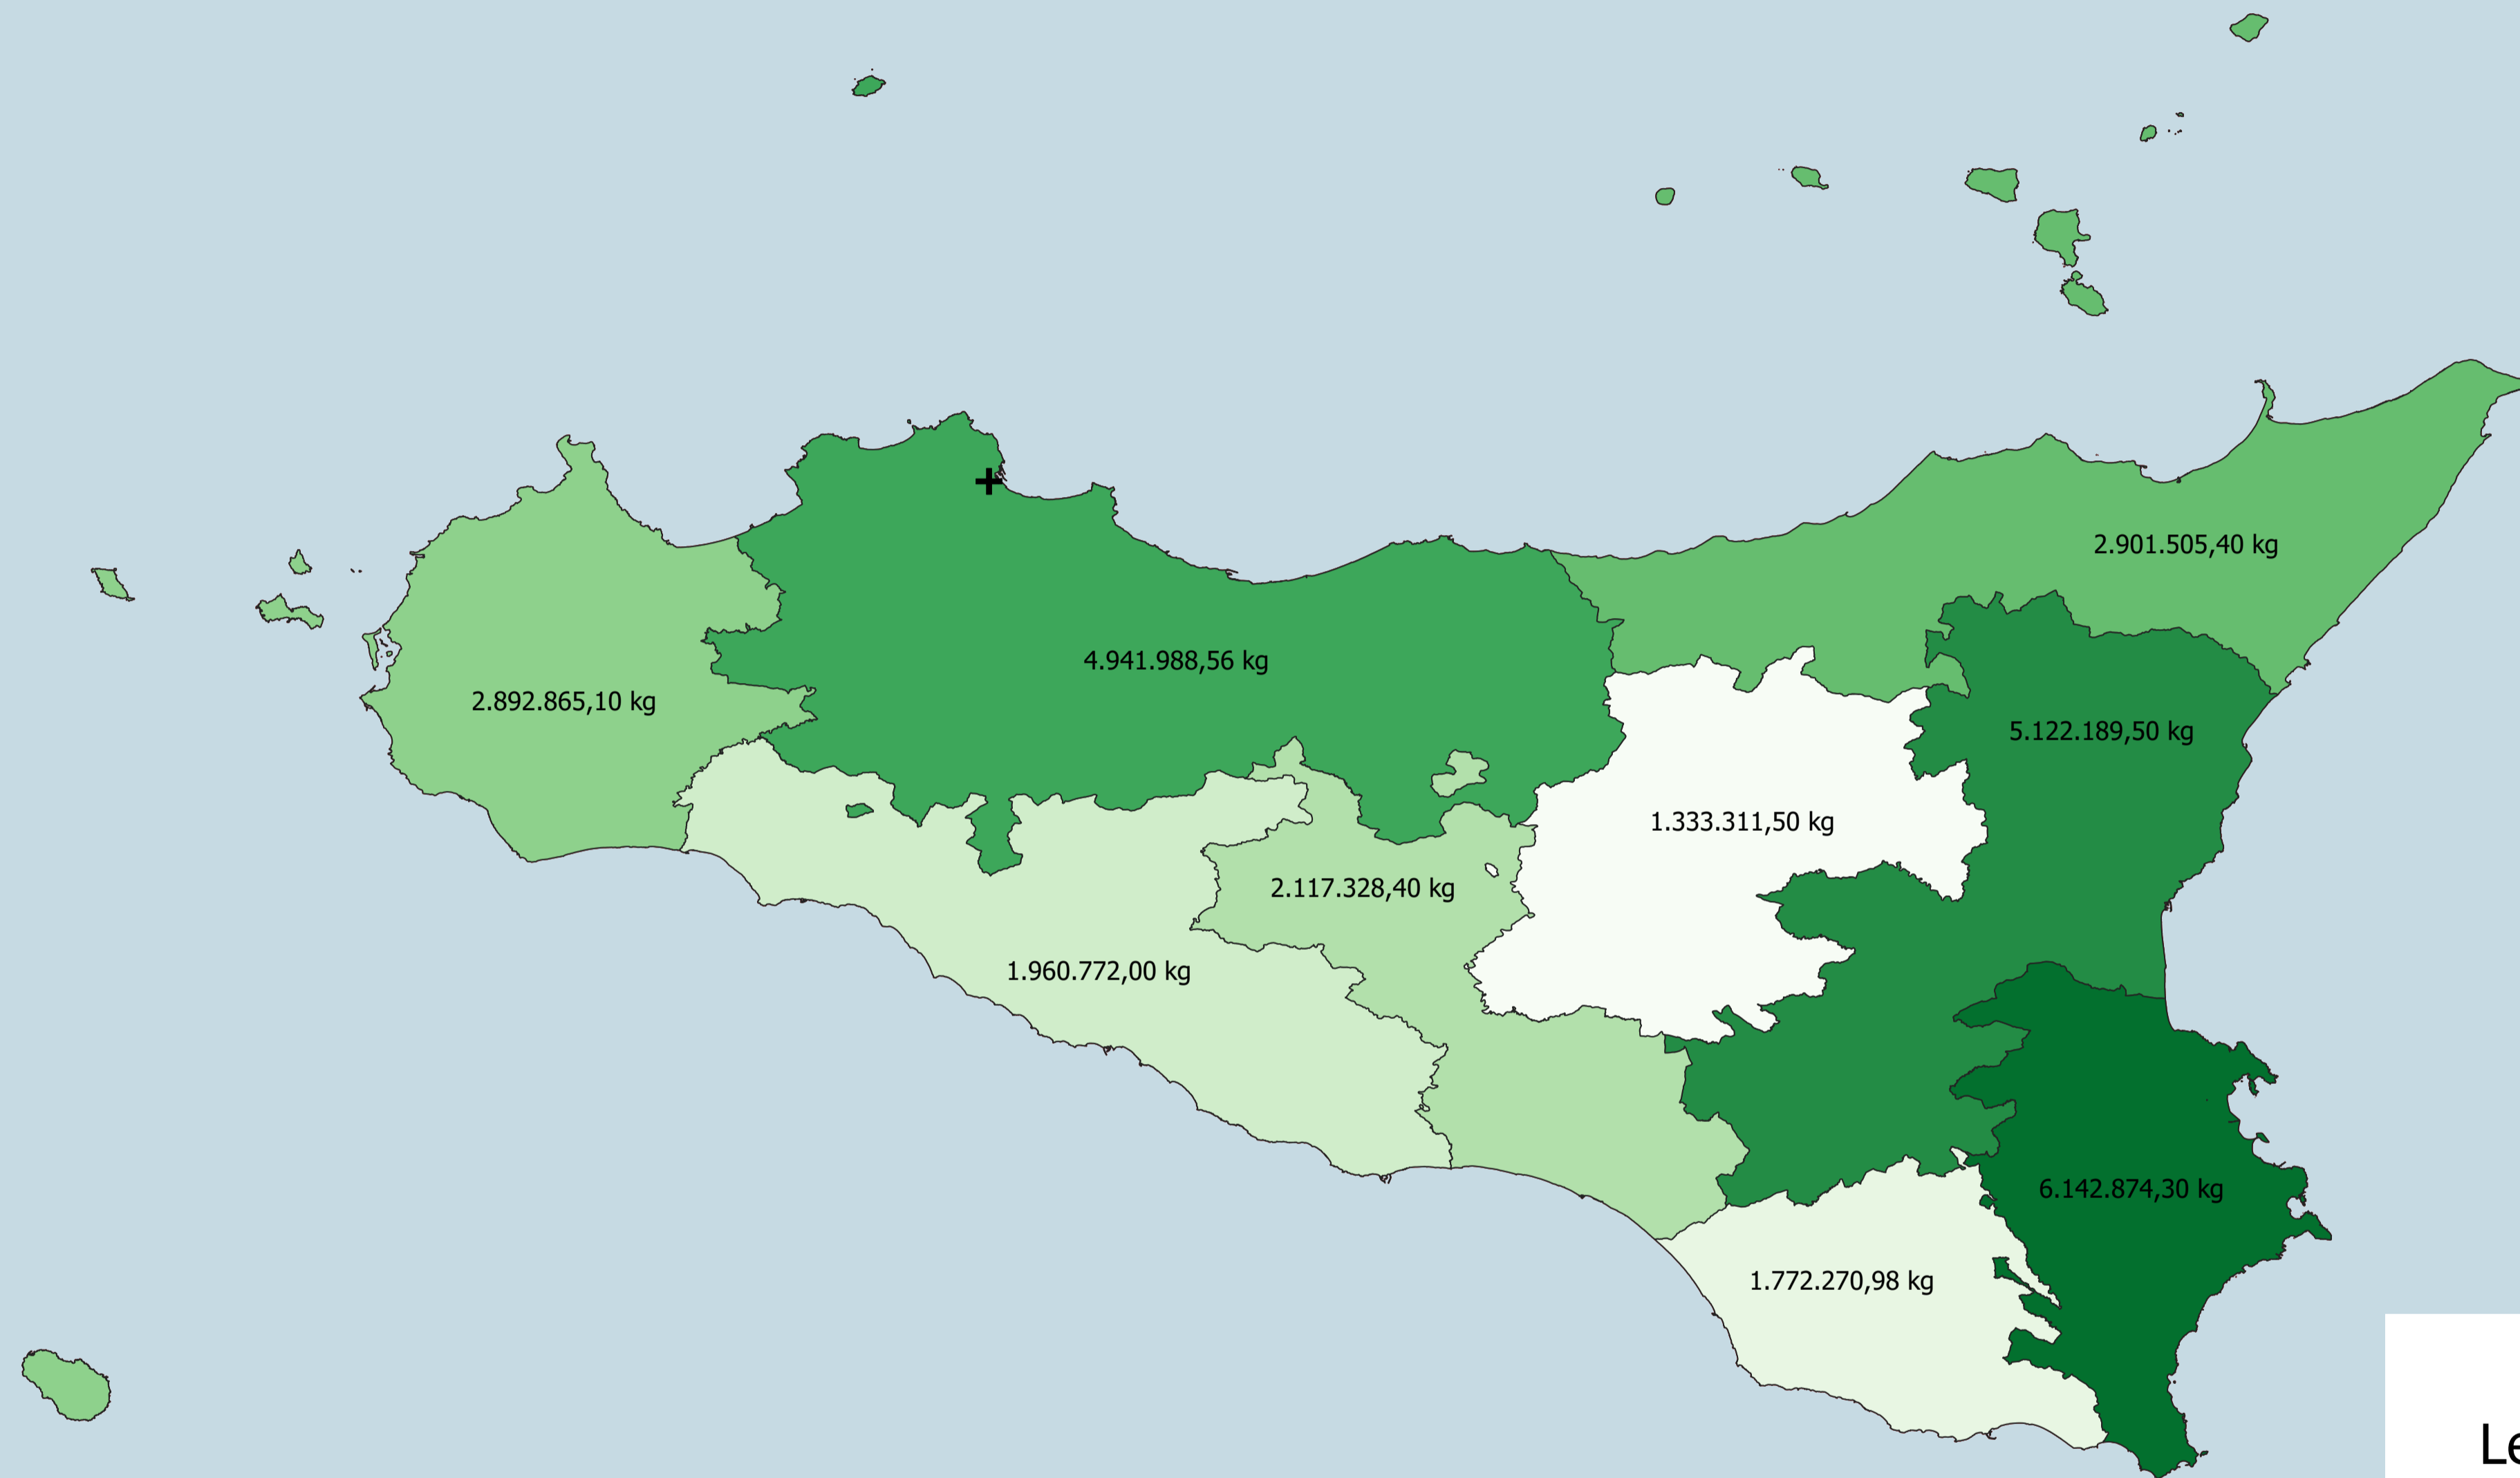

QUANTITÀ R.C.A. PER PROVINCE - DALL'ANNO 2015 AL 2018

Quantità totale rimossa nel periodo 29.185.105,74 kg

2018 - MAPPA DELLE BONIFICHE DI R.C.A.

Legenda

+ Sede DRPC Sicilia - Ufficio Amianto
2018 - Bonifiche R.C.A., quantità rimossa in kg - nei 4 anni

- 1.333.311,50 ENNA
- 1.772.270,98 RAGUSA
- 1.960.772,00 AGRIGENTO
- 2.117.328,40 CALTANISSETTA
- 2.892.865,10 TRAPANI
- 2.901.505,40 MESSINA
- 4.941.988,56 PALERMO
- 5.122.189,50 CATANIA
- 6.142.874,30 SIRACUSA
- Limiti amministrativi provinciali

0 25 50 km