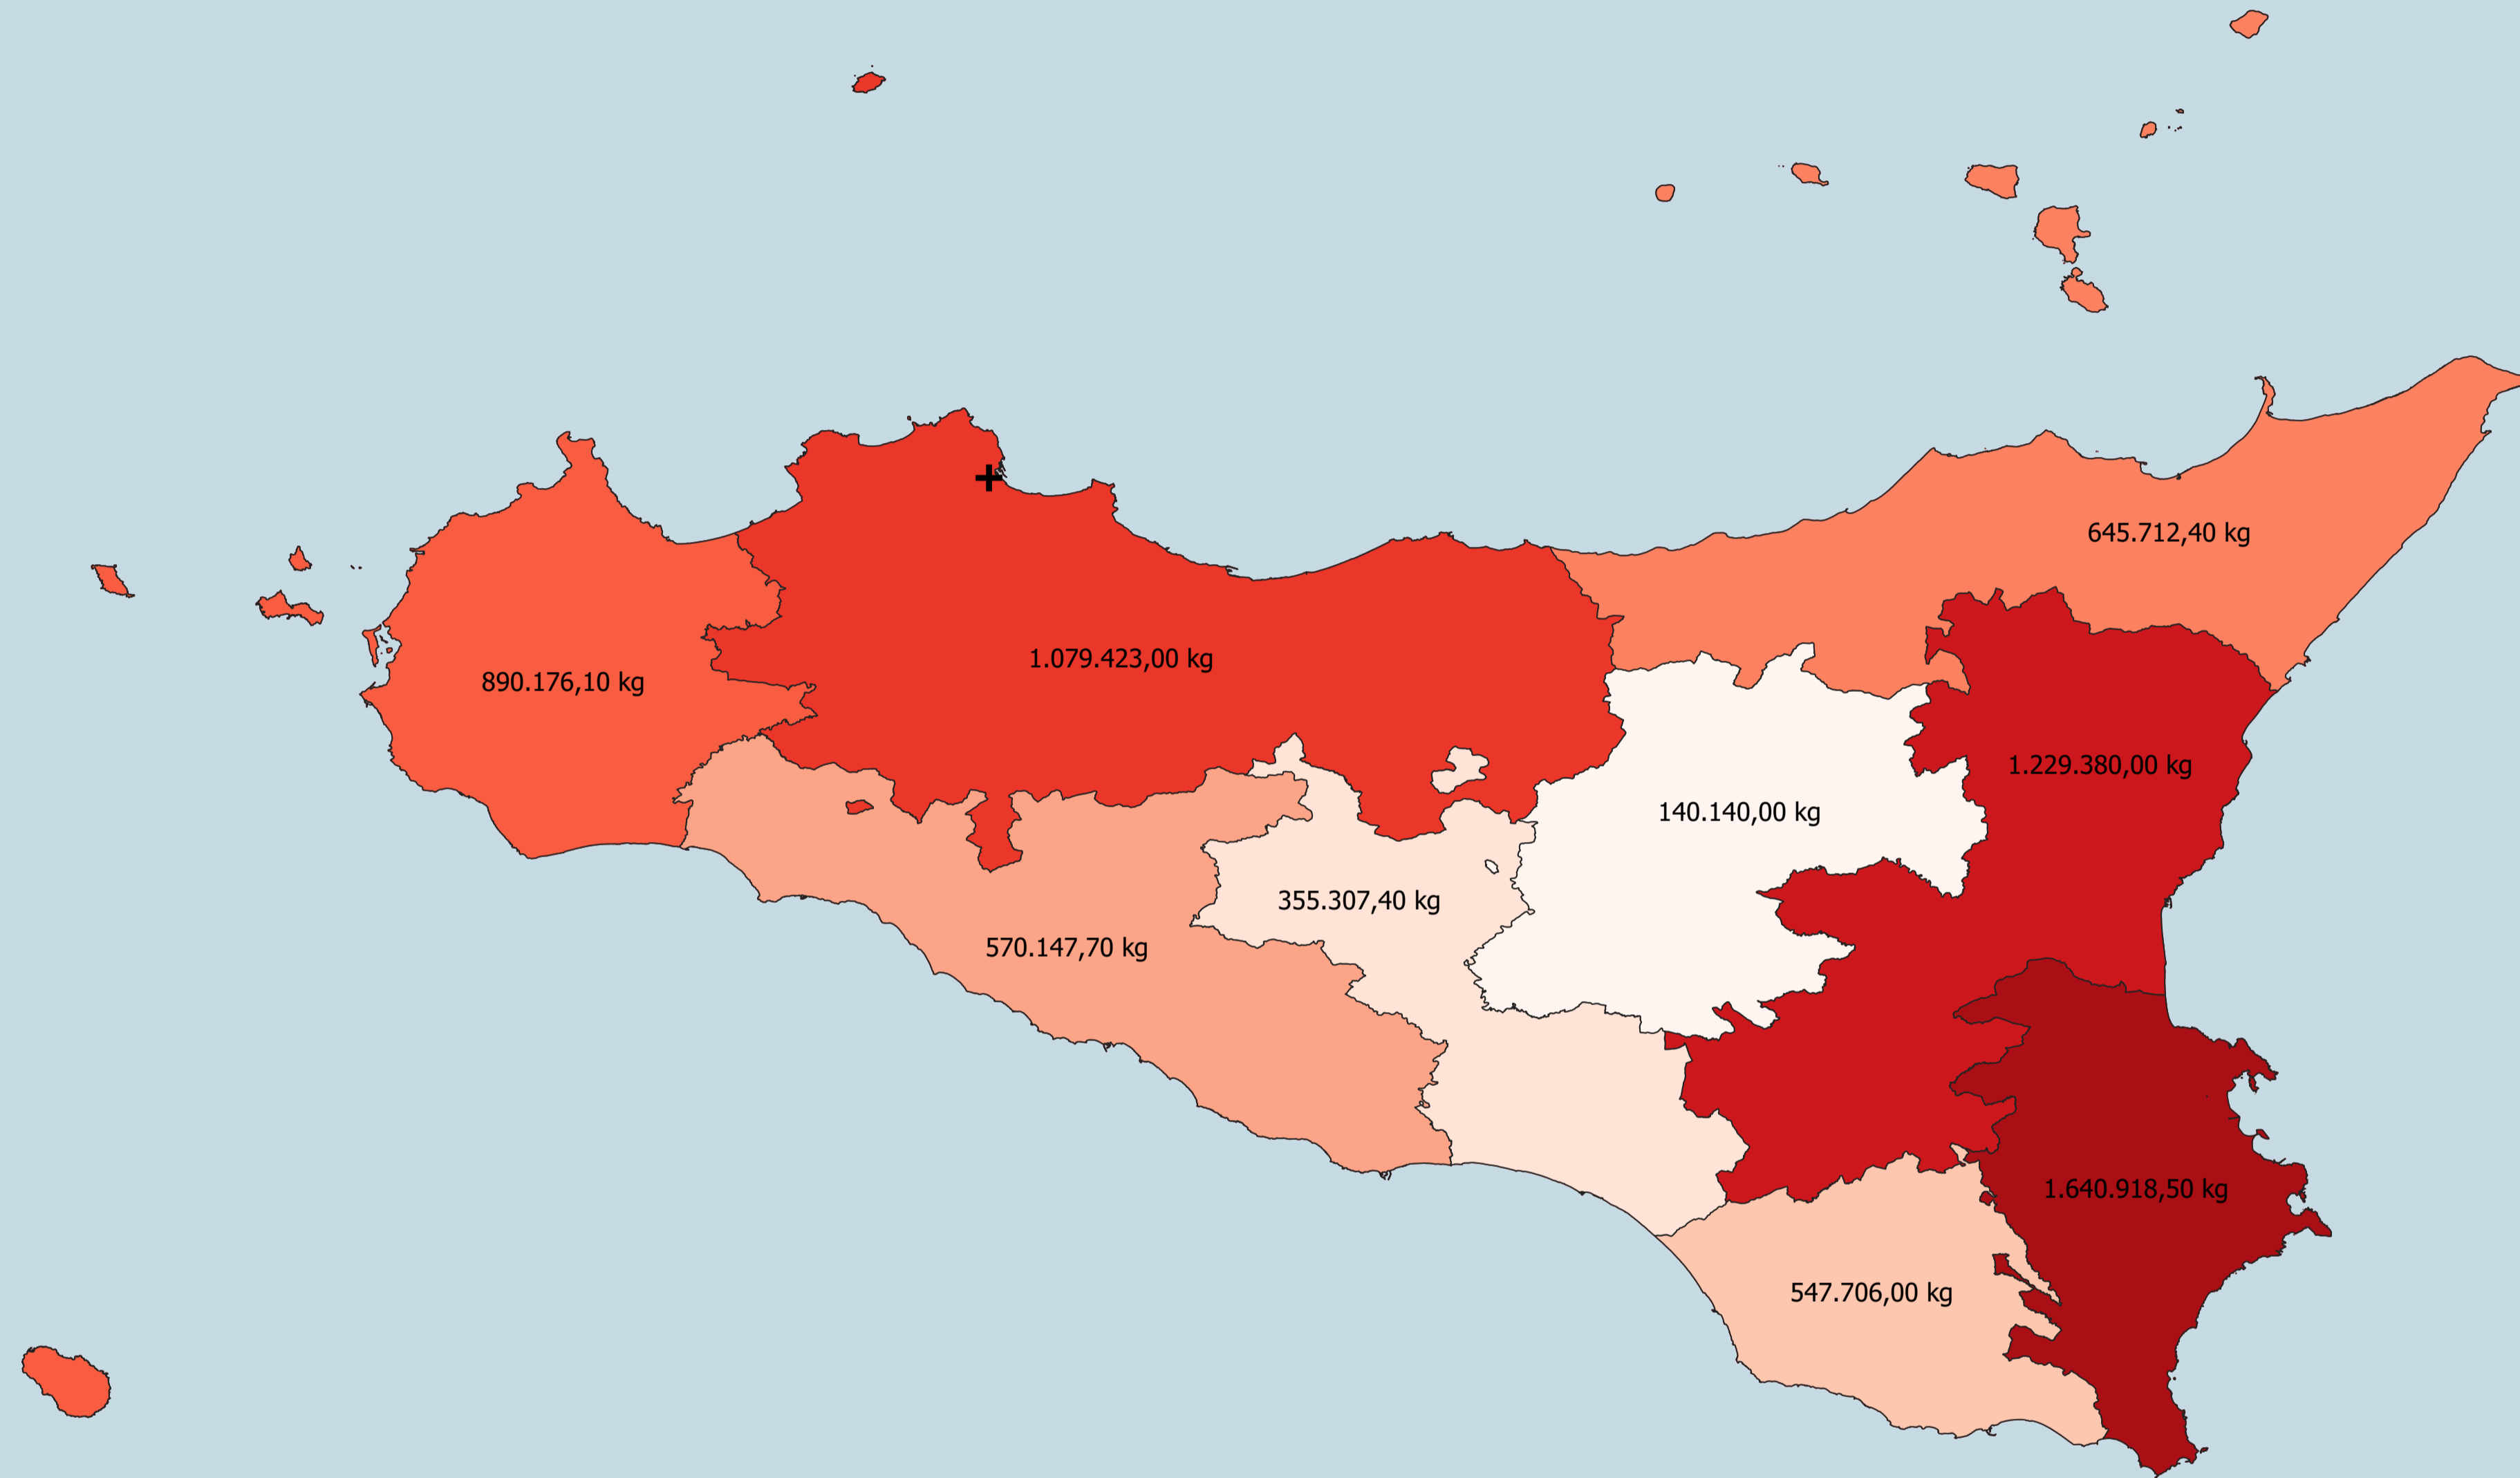

QUANTITÀ RIMOSSA DI R.C.A. PER PROVINCE - ANNO 2018

Quantità totale rimossa nell'anno 7.098.911,10 kg

2018 - MAPPA DELLE BONIFICHE DI R.C.A.

0 25 50 km

Legenda

- Sede DRPC Sicilia - Ufficio Amianto
- 2018 - Bonifiche R.C.A., quantità rimossa in kg - nell'anno
- 140.140,00 ENNA
- 355.307,40 CALTANISSETTA
- 547.706,00 RAGUSA
- 570.147,70 AGRIGENTO
- 645.712,40 MESSINA
- 890.176,10 TRAPANI
- 1.079.423,00 PALERMO
- 1.229.380,00 CATANIA
- 1.640.918,50 SIRACUSA
- Limiti amministrativi provinciali