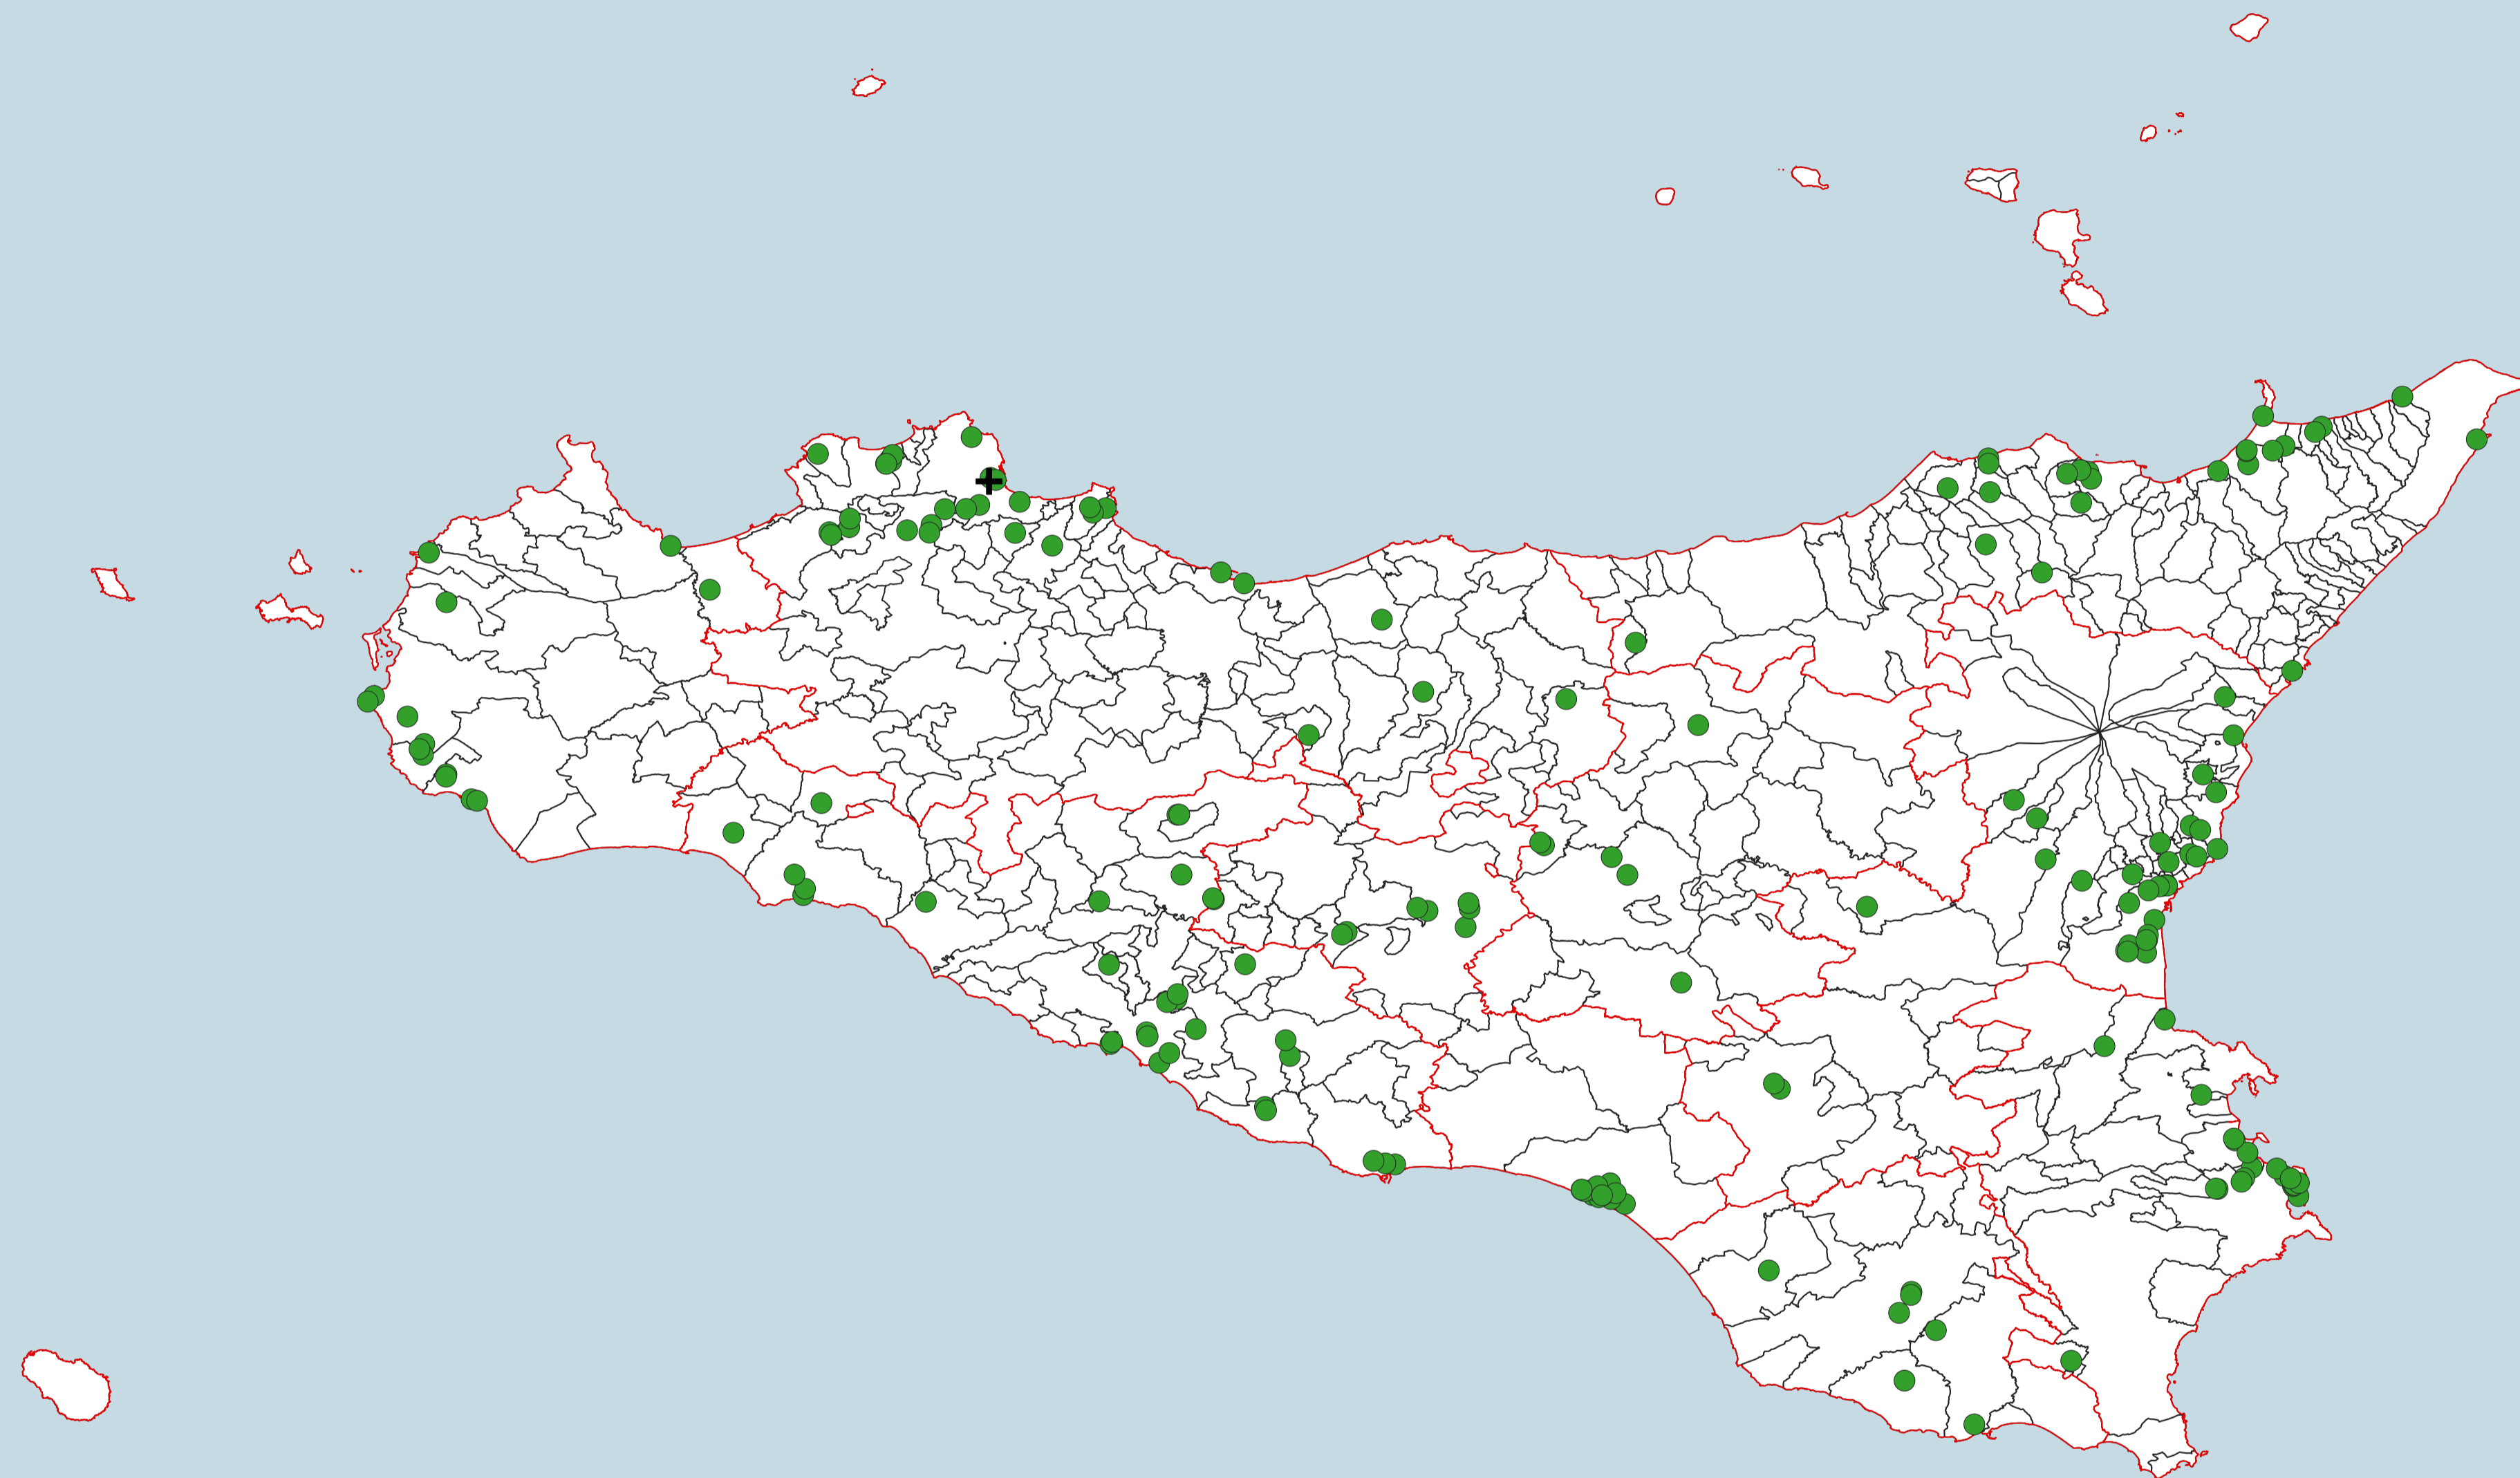

2018 - MAPPA DELLE AZIENDE RESIDENTI NELLA REGIONE SICILIA E
ISCRITTE ALL'ALBO NAZIONALE GESTORI AMBIENTALI CAT. 10A E 10B CHE
HANNO GESTITO MCA NELL'ANNO

Legenda

- + Sede DRPC Sicilia - Ufficio Amianto
- 2018 - Aziende della Regione Sicilia, iscritte alla Cat. 10A e 10B, che hanno gestito MCA - nell'anno
- Limiti amministrativi provinciali
- Limiti amministrativi comunali

0 25 50 km