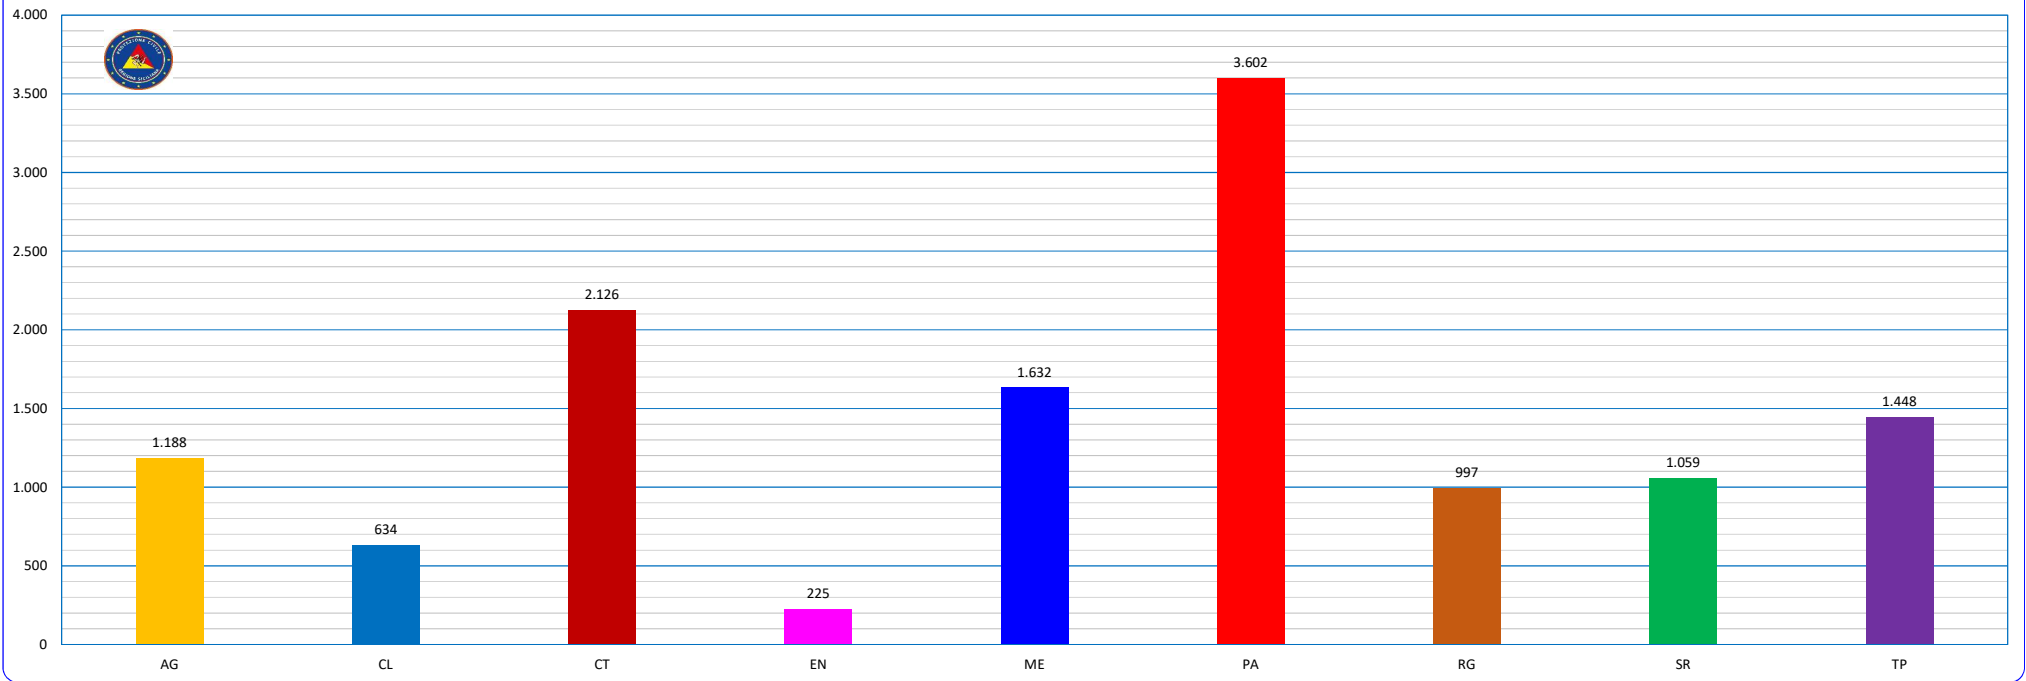

Totale di addetti alla lavorazione, distinto per provincia (n°) - Anno 2019

Totale di addetti alla lavorazione, distinto per provincia nell'anno 2019 - n° **12.911**