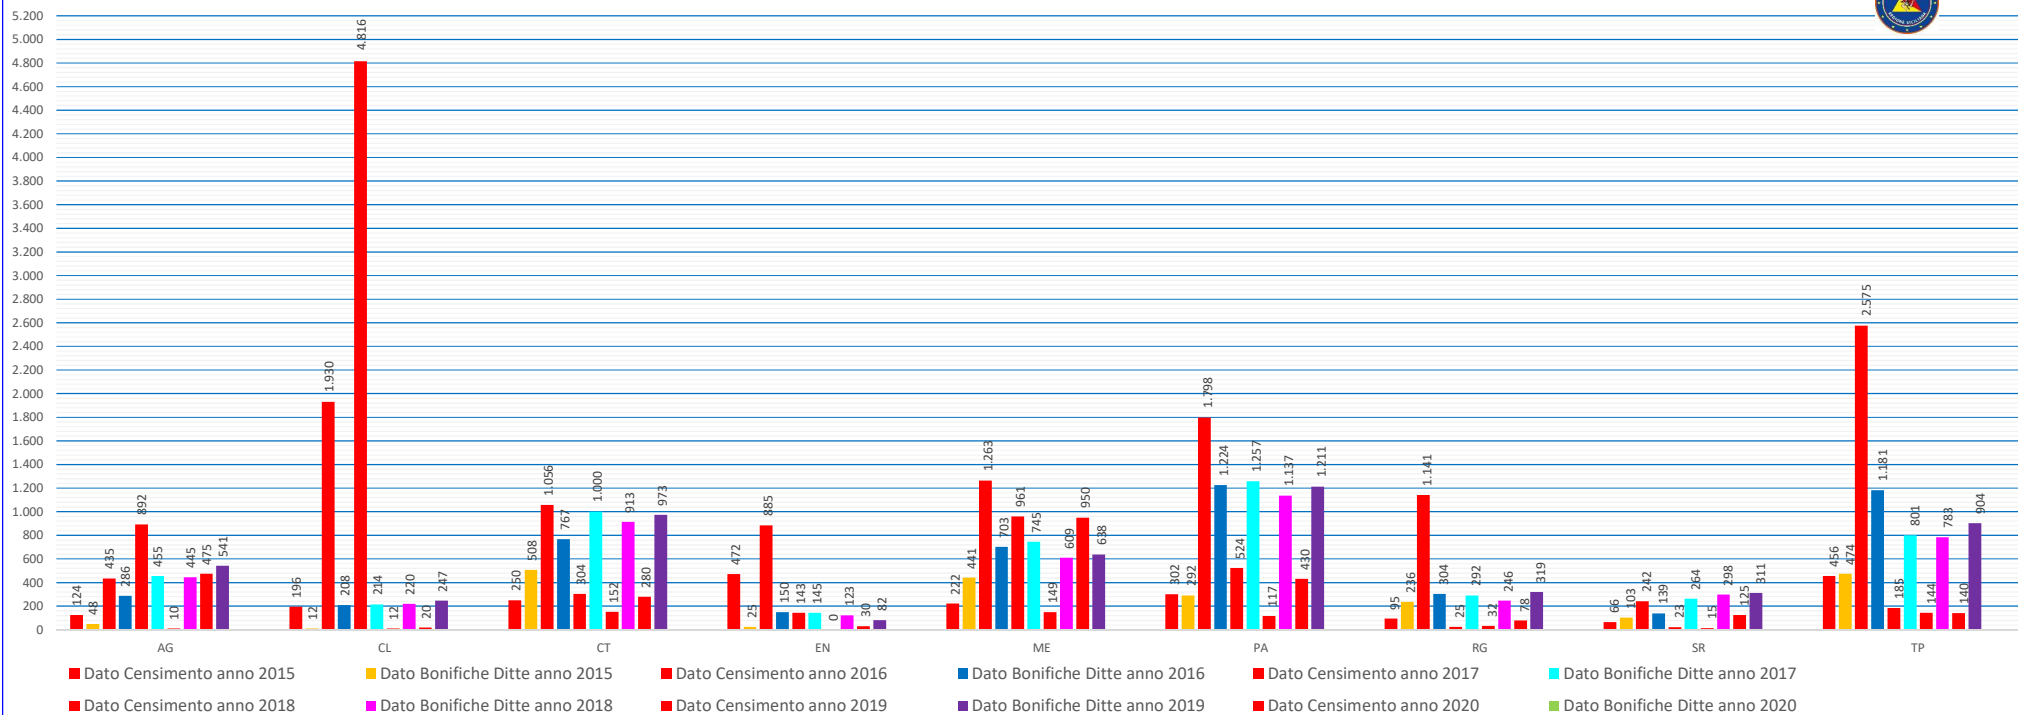

RAFFRONTO DATI TRA: CENSIMENTO e SITI BONIFICATI - dall'anno 2015 al 2019

Dato Censimento anno 2008	54
Dato Censimento anno 2010	62

Dato Censimento anno 2015	2.183
Dato Censimento anno 2016	11.325
Dato Censimento anno 2017	7.873
Dato Censimento anno 2018	631
Dato Censimento anno 2019	2.528
Dato Censimento anno 2020	0

Totale n. siti censiti, dal 2015 al 2019 24.540

Totale n. siti censiti, dal 2008 al 2019 24.656

Media annua	4.908
-------------	-------

Dato Bonifiche Ditte anno 2015	2.139
Dato Bonifiche Ditte anno 2016	4.962
Dato Bonifiche Ditte anno 2017	5.173
Dato Bonifiche Ditte anno 2018	4.774
Dato Bonifiche Ditte anno 2019	5.226
Dato Bonifiche Ditte anno 2020	0

Totale n. siti bonificati, dal 2015 al 2019 22.274

Media annua	4.455
-------------	-------

Differenza tra censiti e bonificati 2.266