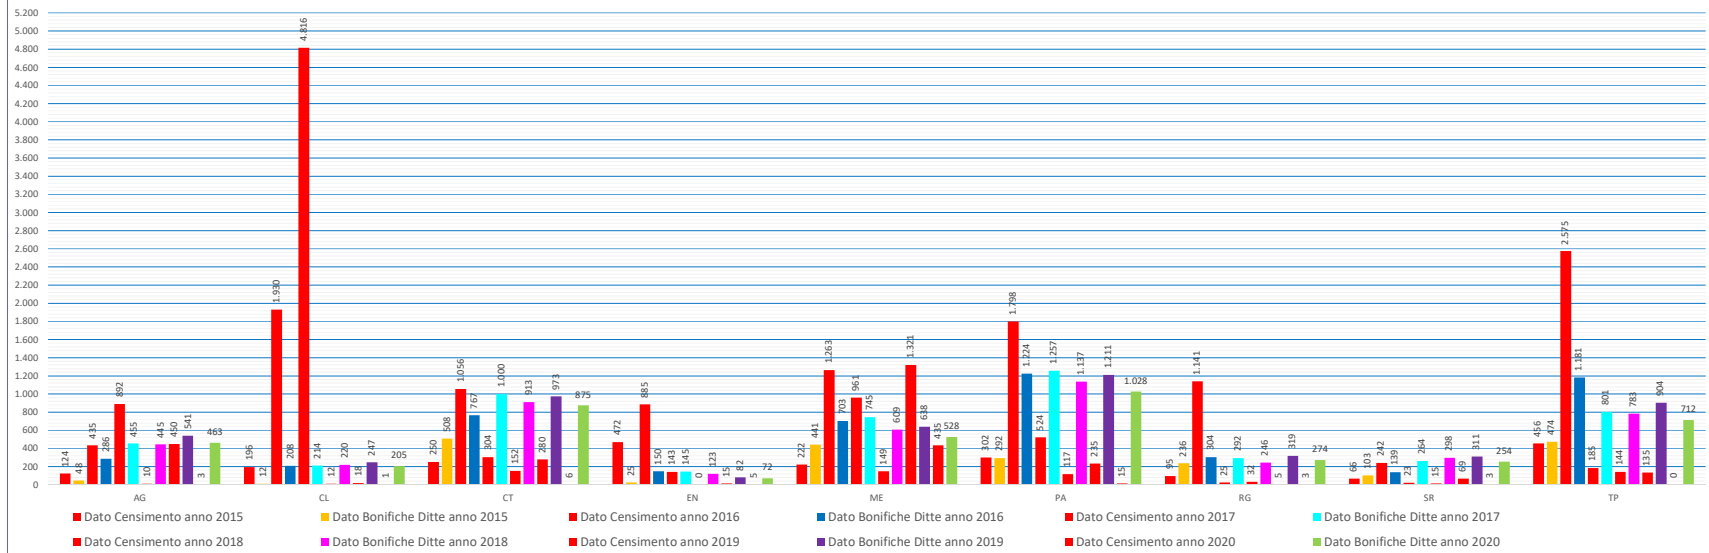

RAFFRONTO DATI TRA: CENSIMENTO e SITI BONIFICATI - dall'anno 2015 al 2020

Dato Censimento anno 2008	54
Dato Censimento anno 2010	62

Dato Censimento anno 2015	2.183
Dato Censimento anno 2016	11.325
Dato Censimento anno 2017	7.873
Dato Censimento anno 2018	631
Dato Censimento anno 2019	2.528
Dato Censimento anno 2020	471
Dato Censimento anno 2021	0

Totale n. siti censiti, dal 2015 al 2020 25.011

Totale n. siti censiti, dal 2008 al 2020 25.127

Media annua	4.169
-------------	-------

Dato Bonifiche Ditte anno 2015	2.139
Dato Bonifiche Ditte anno 2016	4.962
Dato Bonifiche Ditte anno 2017	5.173
Dato Bonifiche Ditte anno 2018	4.774
Dato Bonifiche Ditte anno 2019	5.226
Dato Bonifiche Ditte anno 2020	4.411
Dato Bonifiche Ditte anno 2021	0

Totale n. siti bonificati, dal 2015 al 2020 26.685

Media annua	4.448
-------------	-------

Differenza tra censiti e bonificati dal 2015 al 2020 -1.674