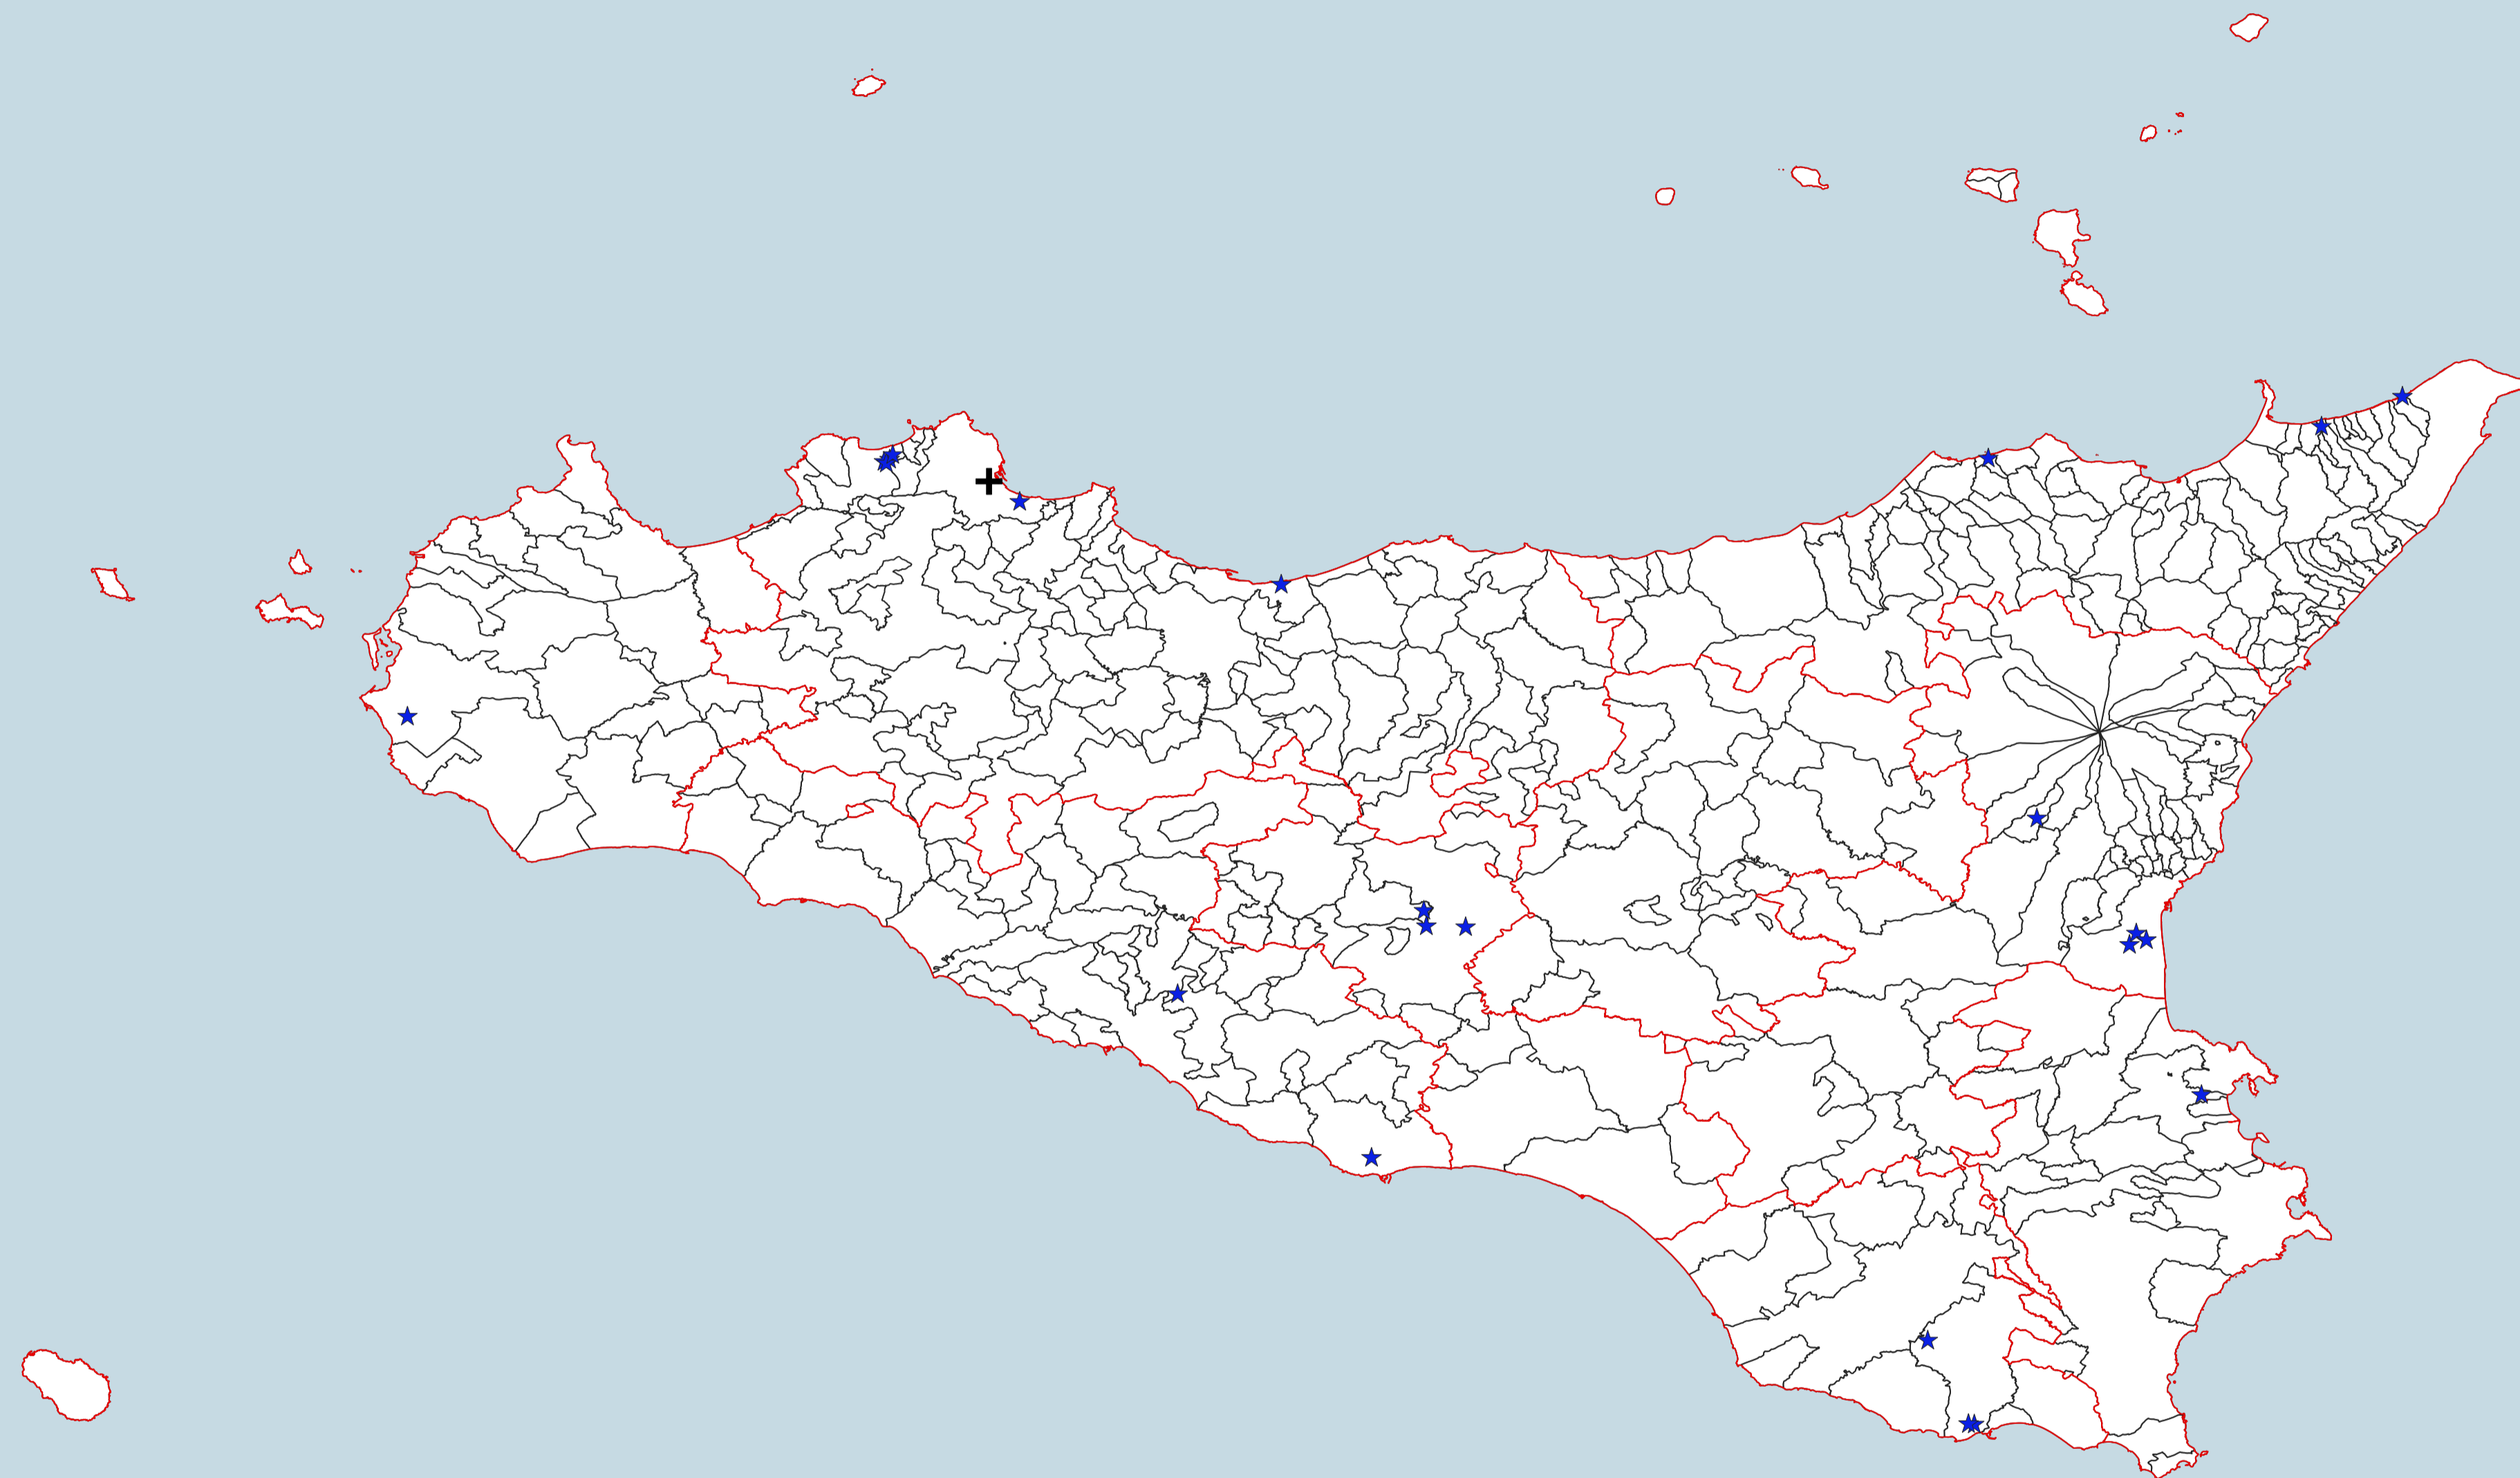

2020 - MAPPA DEI CENTRI DI DEPOSITO PRELIMINARE D15 CHE HANNO  
GESTITO R.C.A. NELL'ANNO

0 25 50 km

### Legenda

- + DRPC Sicilia - Ufficio Amianto
- ★ Centri di Deposito Preliminare D15 presenti nella Regione Sicilia, che hanno gestito R.C.A. - nell'anno
- Limiti amministrativi provinciali
- Limiti amministrativi comunali