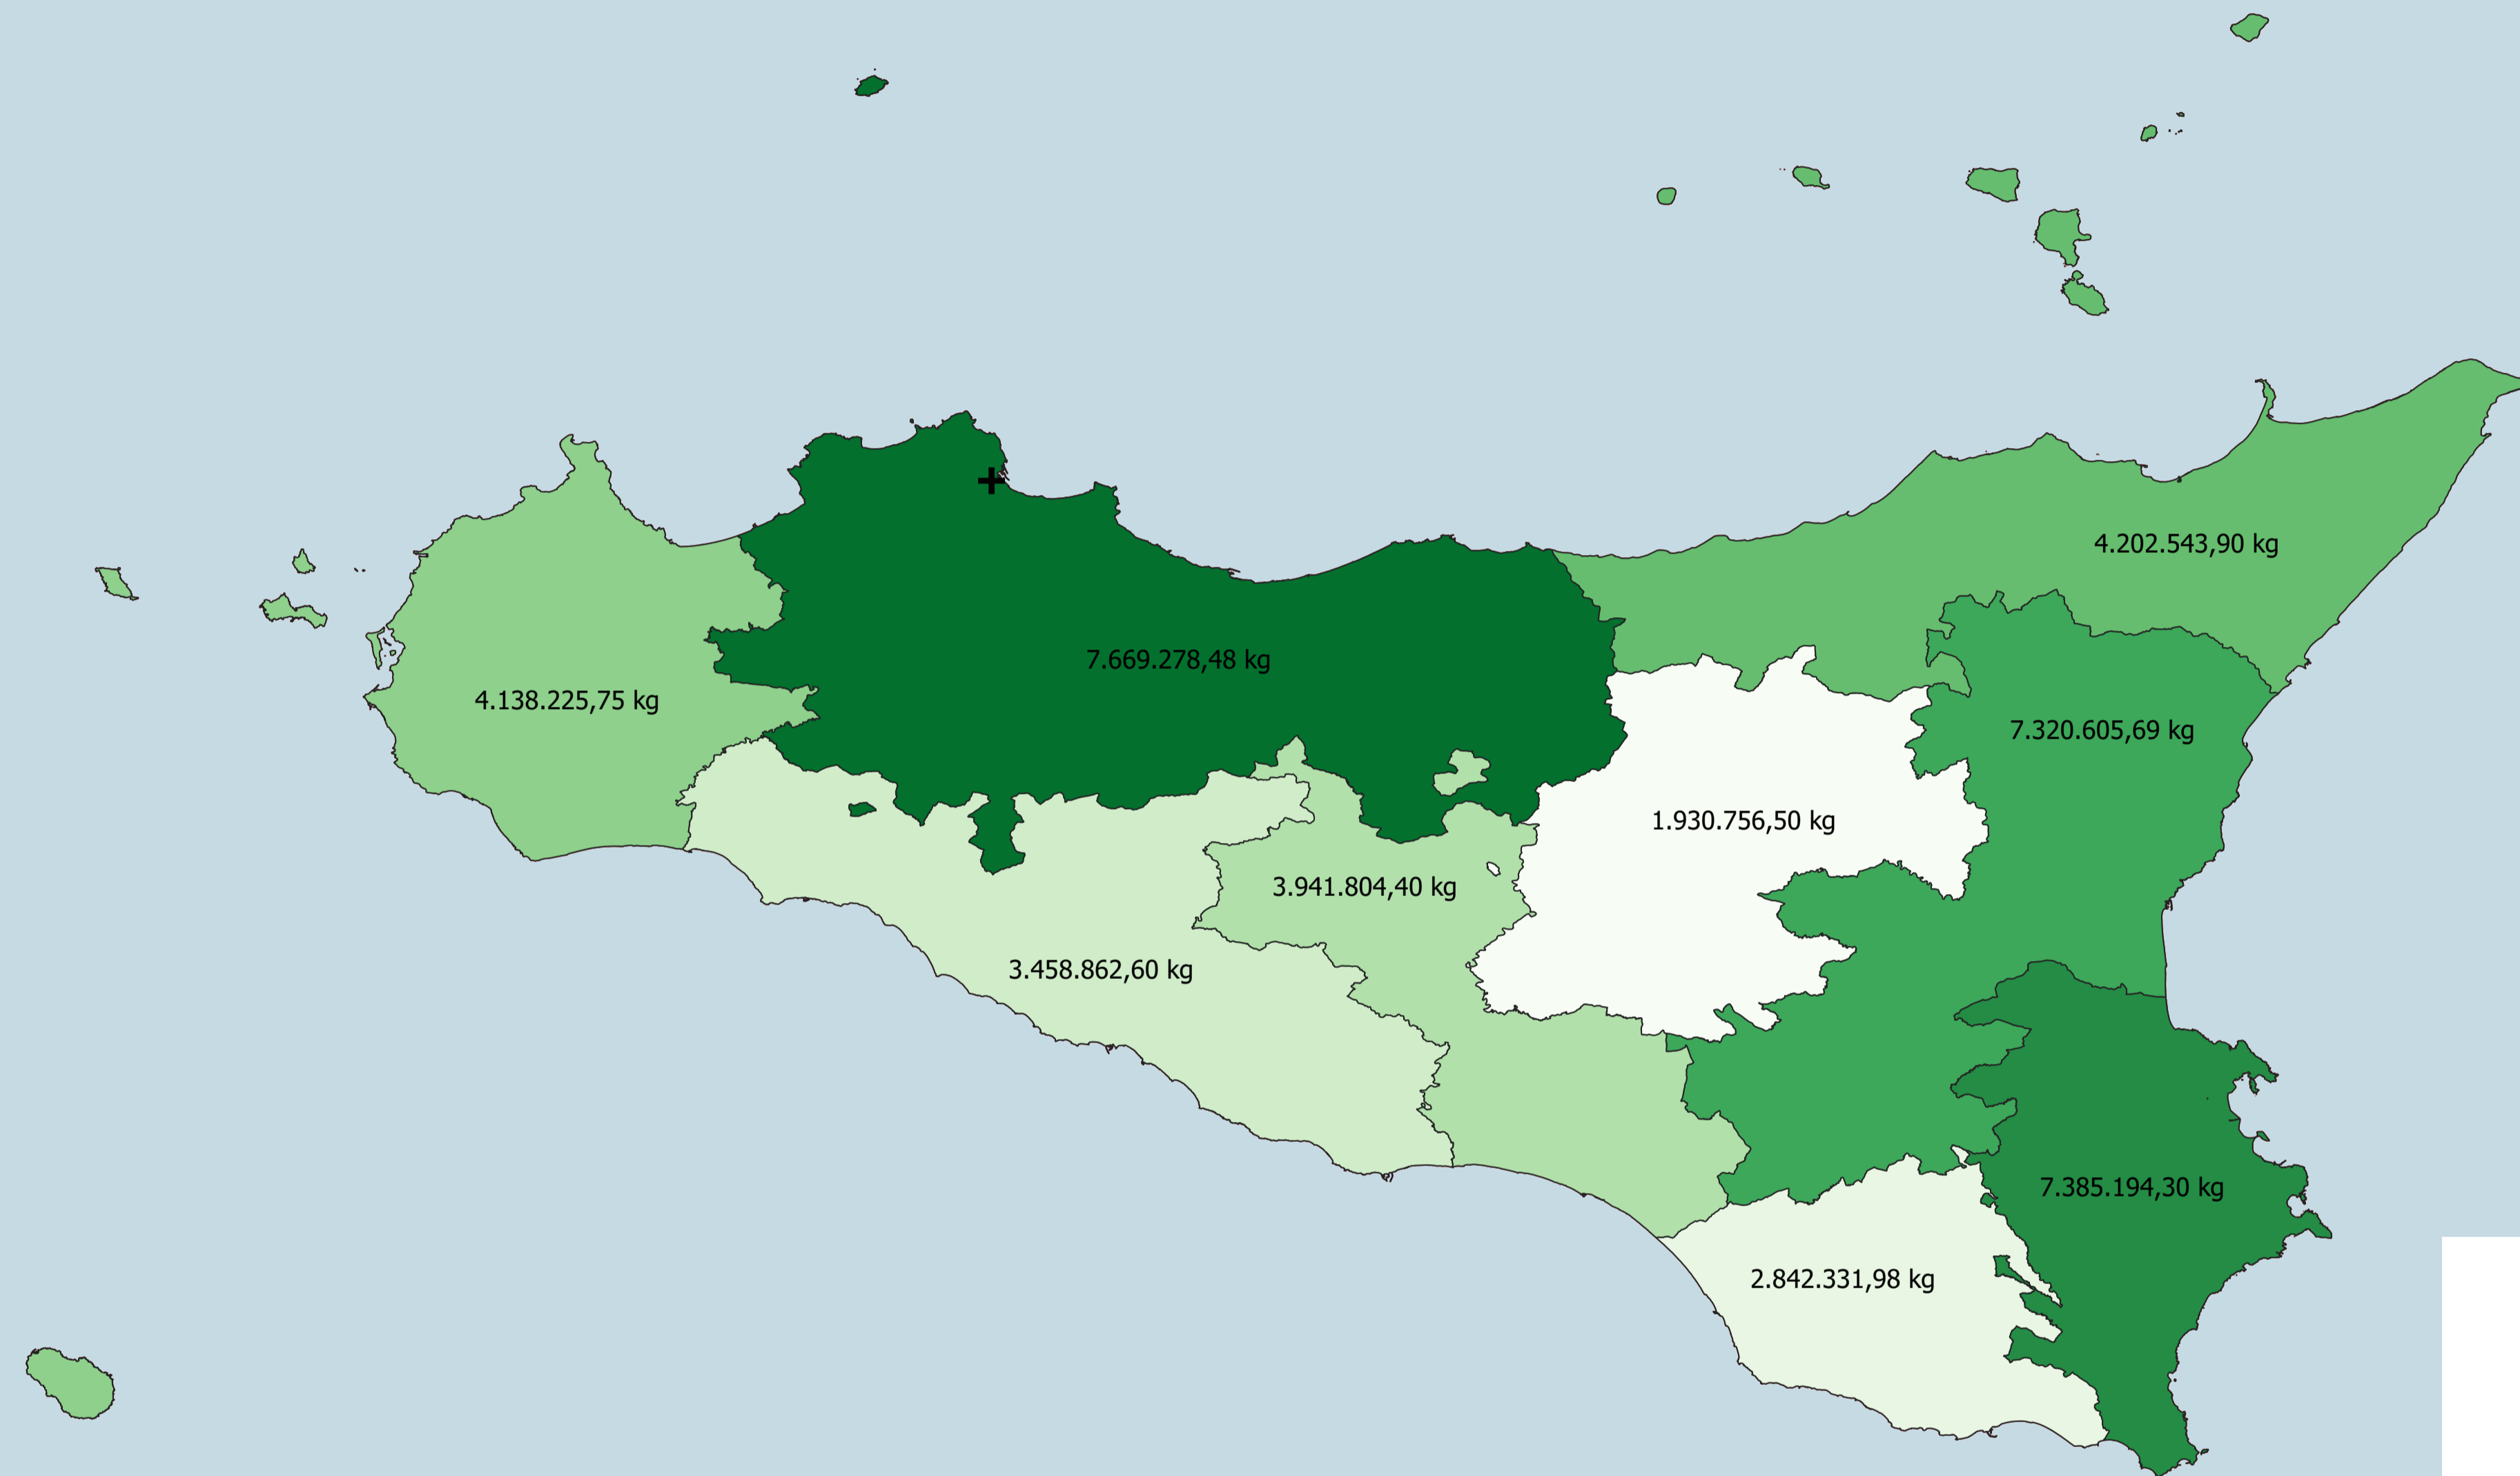

QUANTITÀ R.C.A. PER PROVINCE - DALL'ANNO 2015 AL 2020

Quantità totale rimossa nel periodo 42.889.603,60 kg

2020 - MAPPA DELLE BONIFICHE DI R.C.A.

Legenda

+ DRPC Sicilia - Ufficio Amianto
2020 - Bonifiche R.C.A., quantità rimossa in kg - nei 6 anni

- 1930756,50 ENNA
- 2842331,98 RAGUSA
- 3458862,60 AGRIGENTO
- 3941804,40 CALTANISSETTA
- 4138225,75 TRAPANI
- 4202543,90 MESSINA
- 7320605,69 CATANIA
- 7385194,30 SIRACUSA
- 7669278,48 PALERMO
- Limiti amministrativi provinciali

0 25 50 km