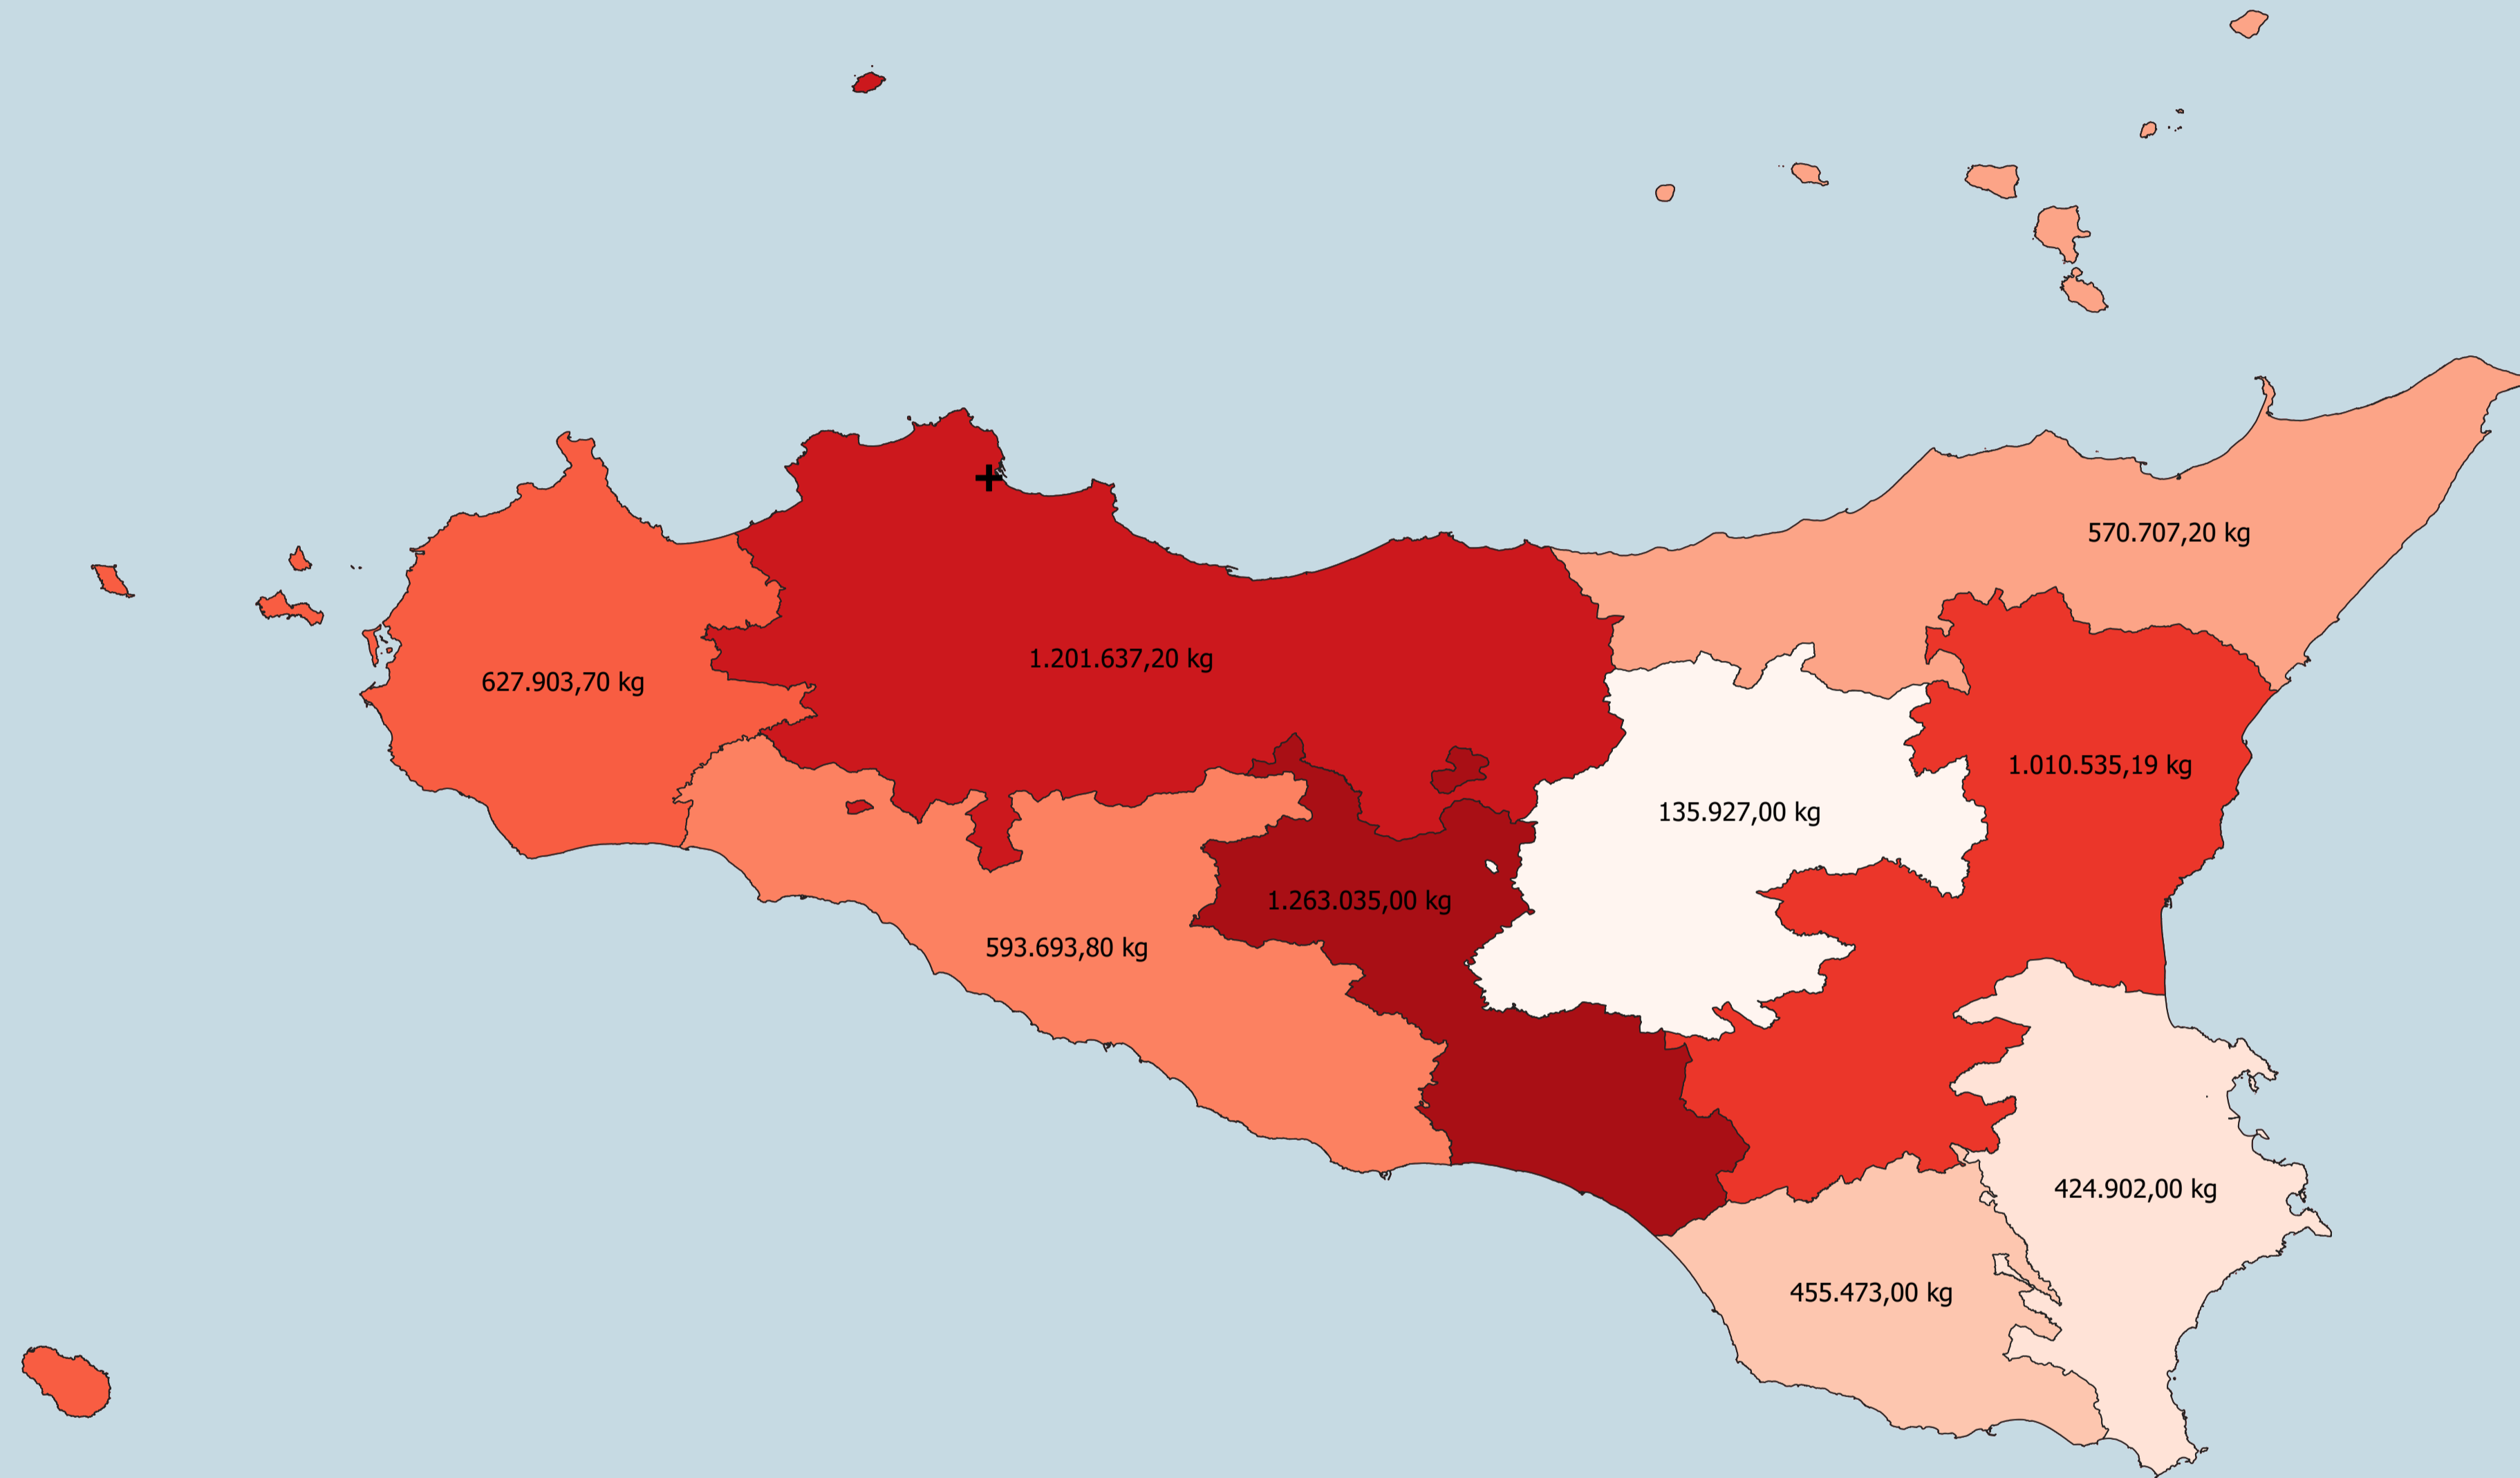

QUANTITÀ RIMOSSA DI R.C.A. PER PROVINCE - ANNO 2020

Quantità totale rimossa nell'anno 6.283.814,09 kg

2020 - MAPPA DELLE BONIFICHE DI R.C.A.

0 25 50 km

Legenda

- DRPC Sicilia - Ufficio Amianto
- 2020 - Bonifiche R.C.A., quantità rimossa in kg - nell'anno
- 135927,00 ENNA
- 424902,00 CALTANISSETTA
- 455473,00 RAGUSA
- 570707,20 TRAPANI
- 593693,80 MESSINA
- 627903,70 SIRACUSA
- 1010535,19 AGRIGENTO
- 1201637,20 CATANIA
- 1263035,00 PALERMO
- Limiti amministrativi provinciali