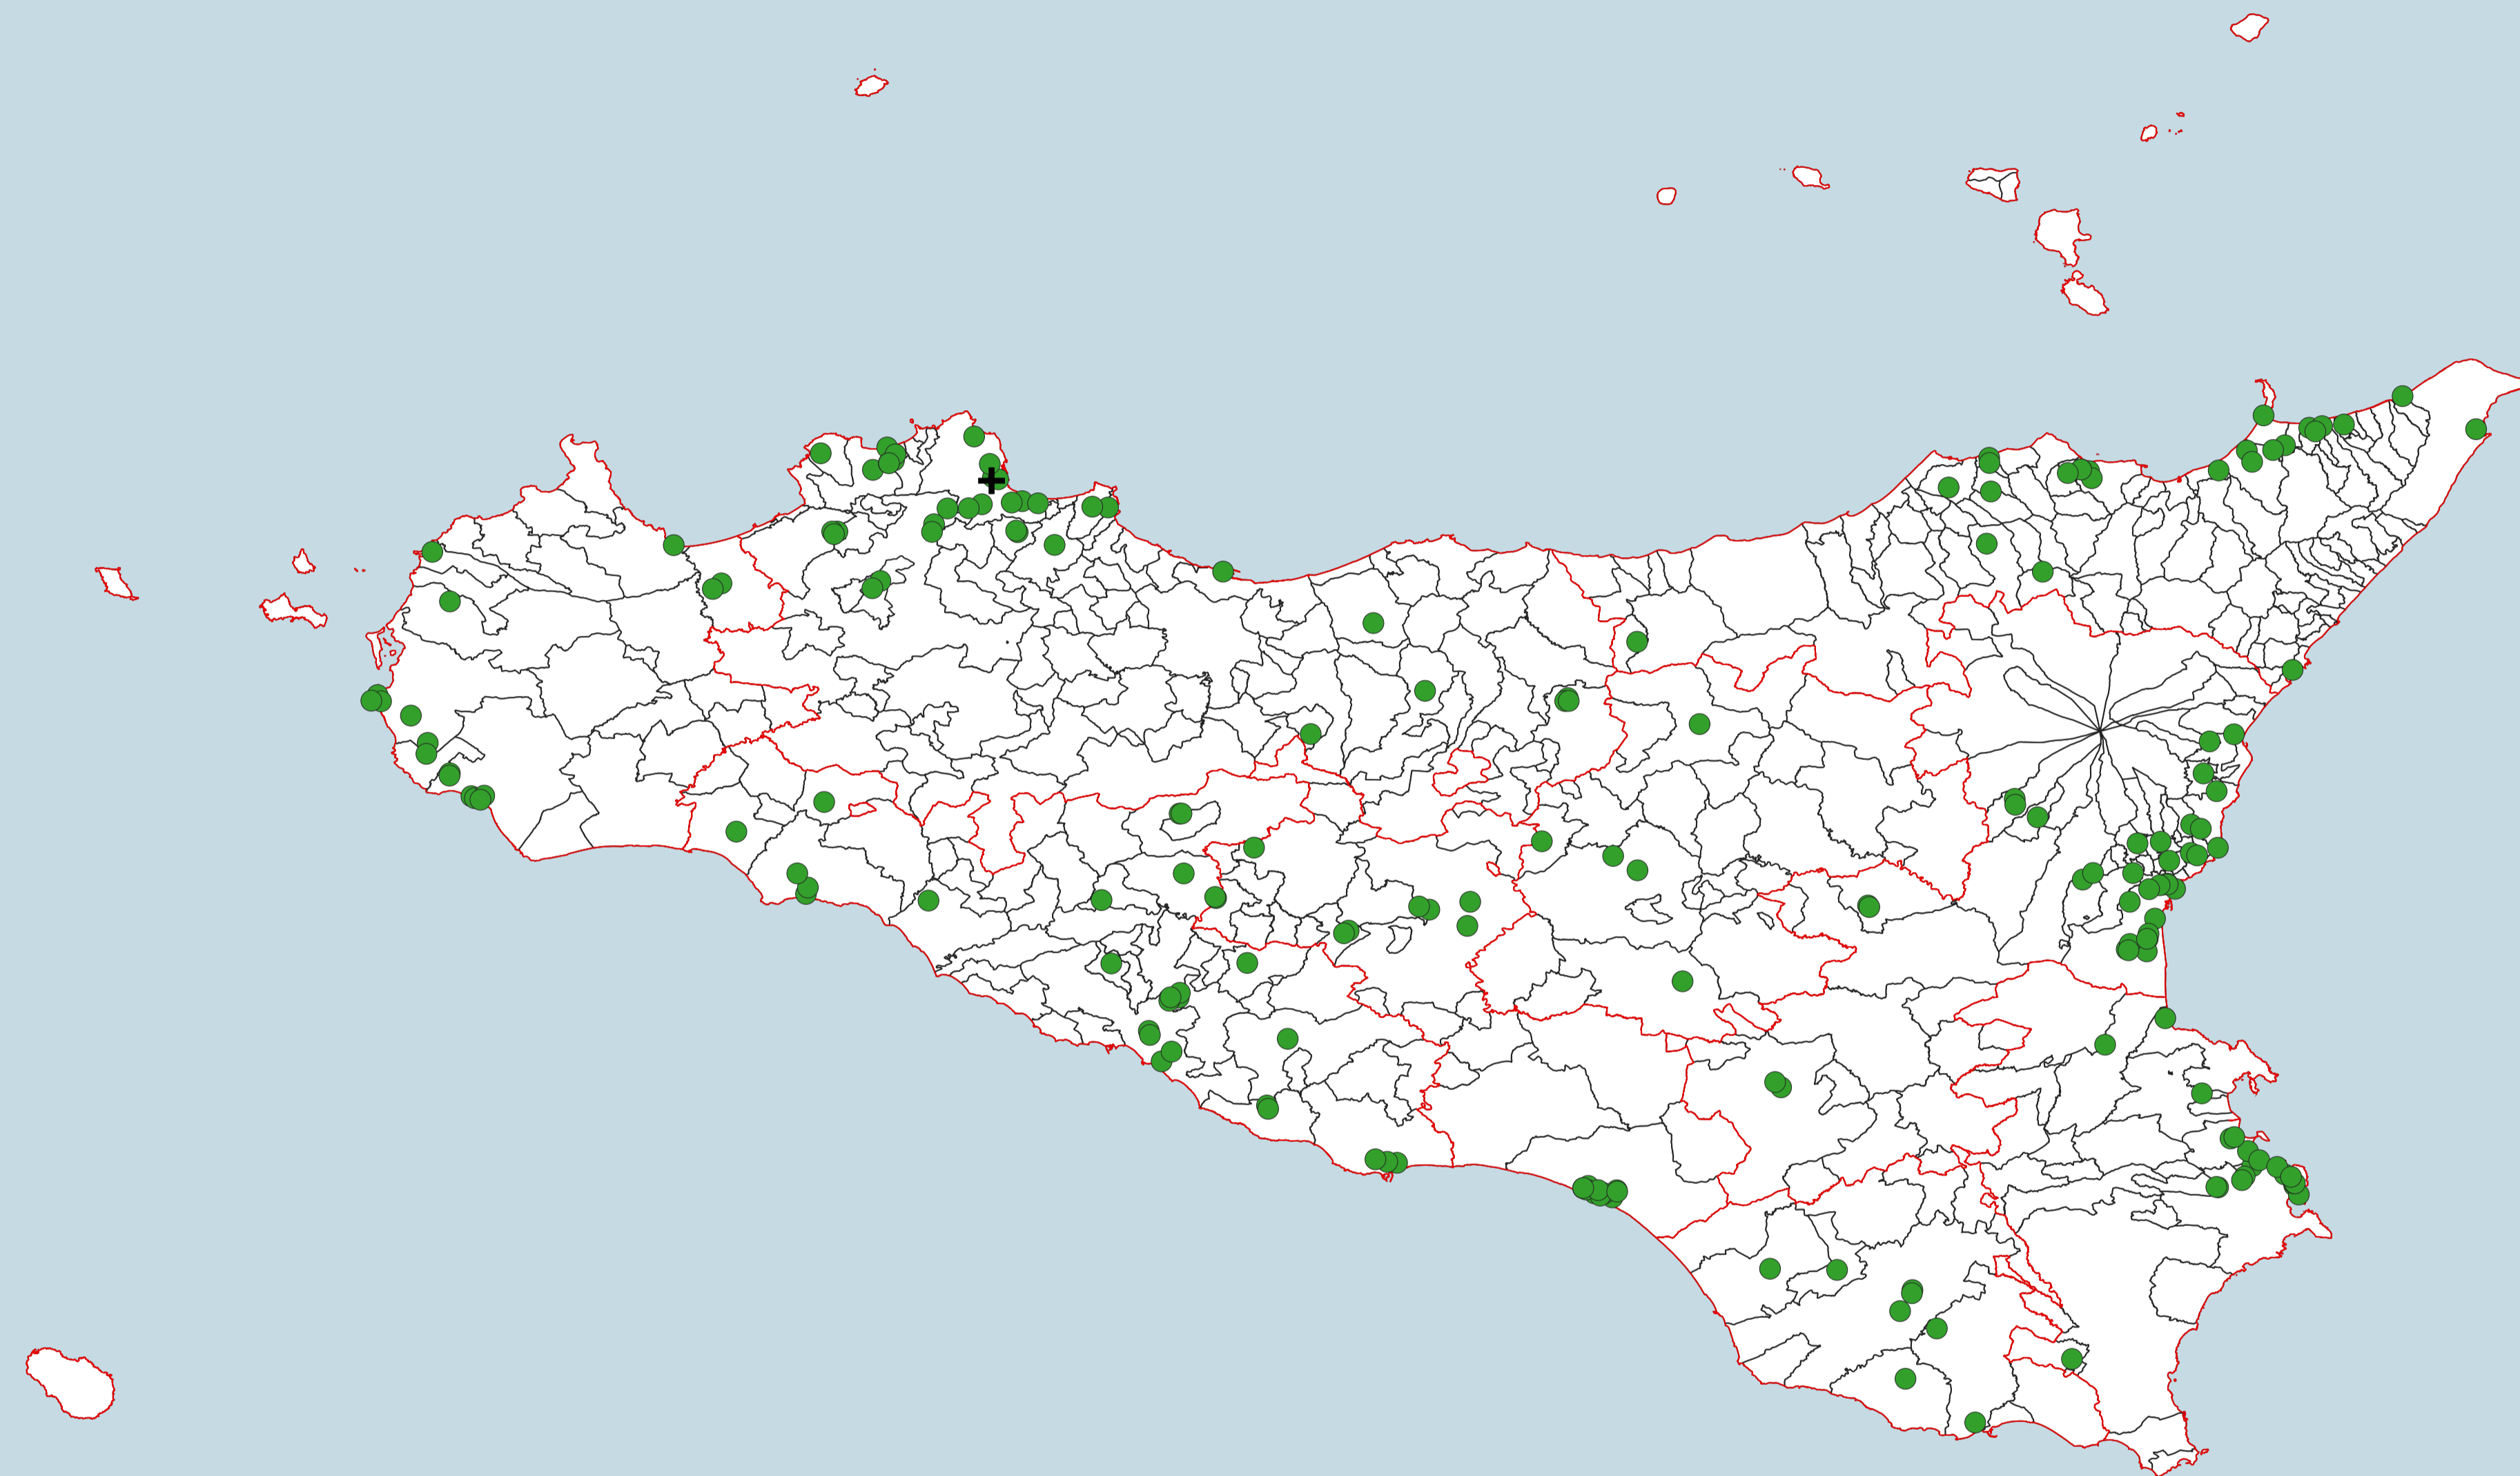

2020 - MAPPA DELLE AZIENDE RESIDENTI NELLA REGIONE SICILIA E  
ISCRITTE ALL'ALBO NAZIONALE GESTORI AMBIENTALI CAT. 10A E 10B CHE  
HANNO GESTITO MCA NELL'ANNO

### Legenda

- + DRPC Sicilia - Ufficio Amianto
- 2020 - Aziende della Regione Sicilia, iscritte alla Cat. 10A e 10B, che hanno gestito MCA - nell'anno
- Limiti amministrativi provinciali
- Limiti amministrativi comunali

0 25 50 km