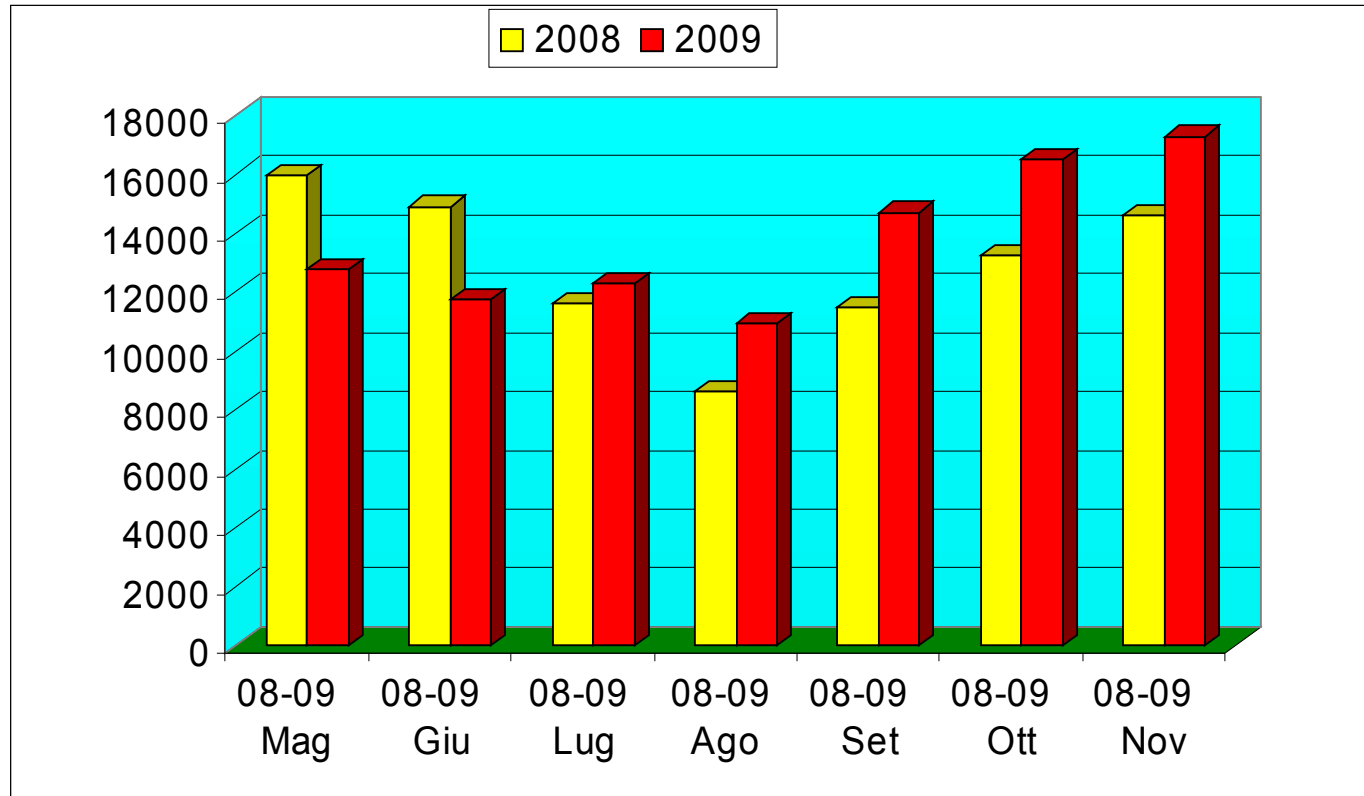

## Regione Siciliana

MONITORAGGIO DELLE ASSENZE NEGLI UFFICI REGIONALI MESI DA MAGGIO 2008 A NOVEMBRE 2009

## Regione Siciliana