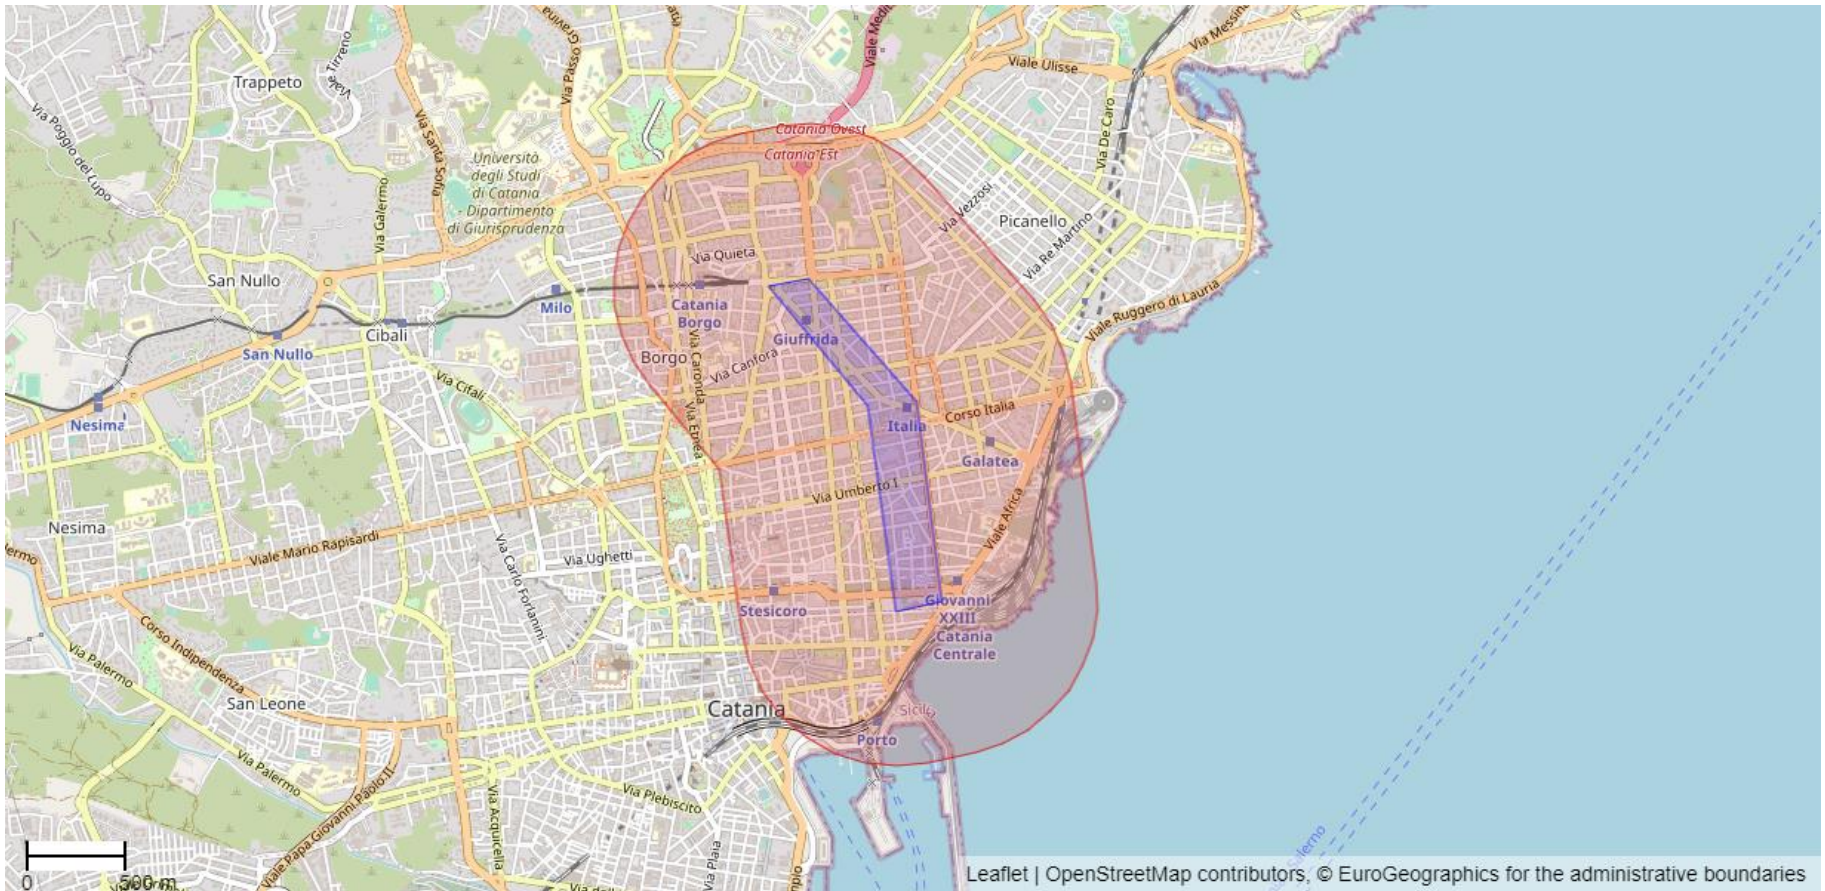

Allegato D al D.R.S. n. 850 del 01.03.2021

Zona delimitata *Aleurocanthus spiniferus* in area urbana di Catania

 Zona infestata

 Zona cuscinetto