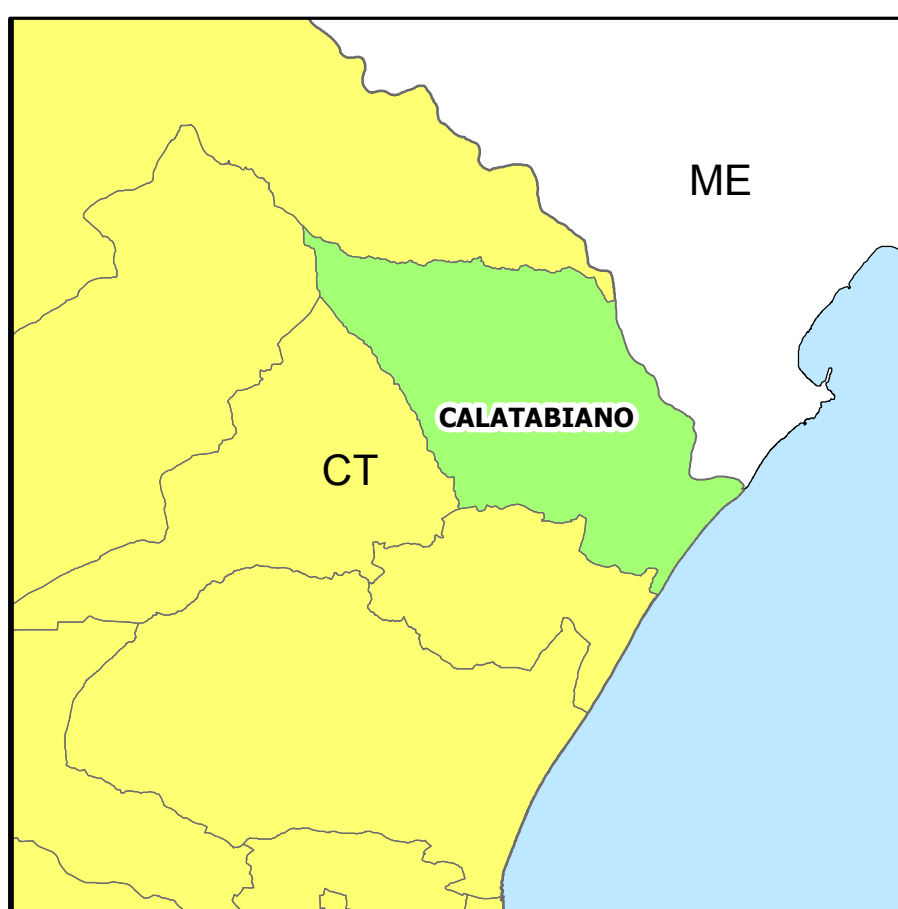

Delimitazione zone contaminate da Sharka Comune Calatabiano (CT)

Regione Siciliana
Assessorato regionale dell'Agricoltura, dello Sviluppo rurale
e della Pesca mediterranea
Dipartimento Regionale dell'Agricoltura

Legenda

- Zona tampone
- Aree Contaminate

SIT-agro />