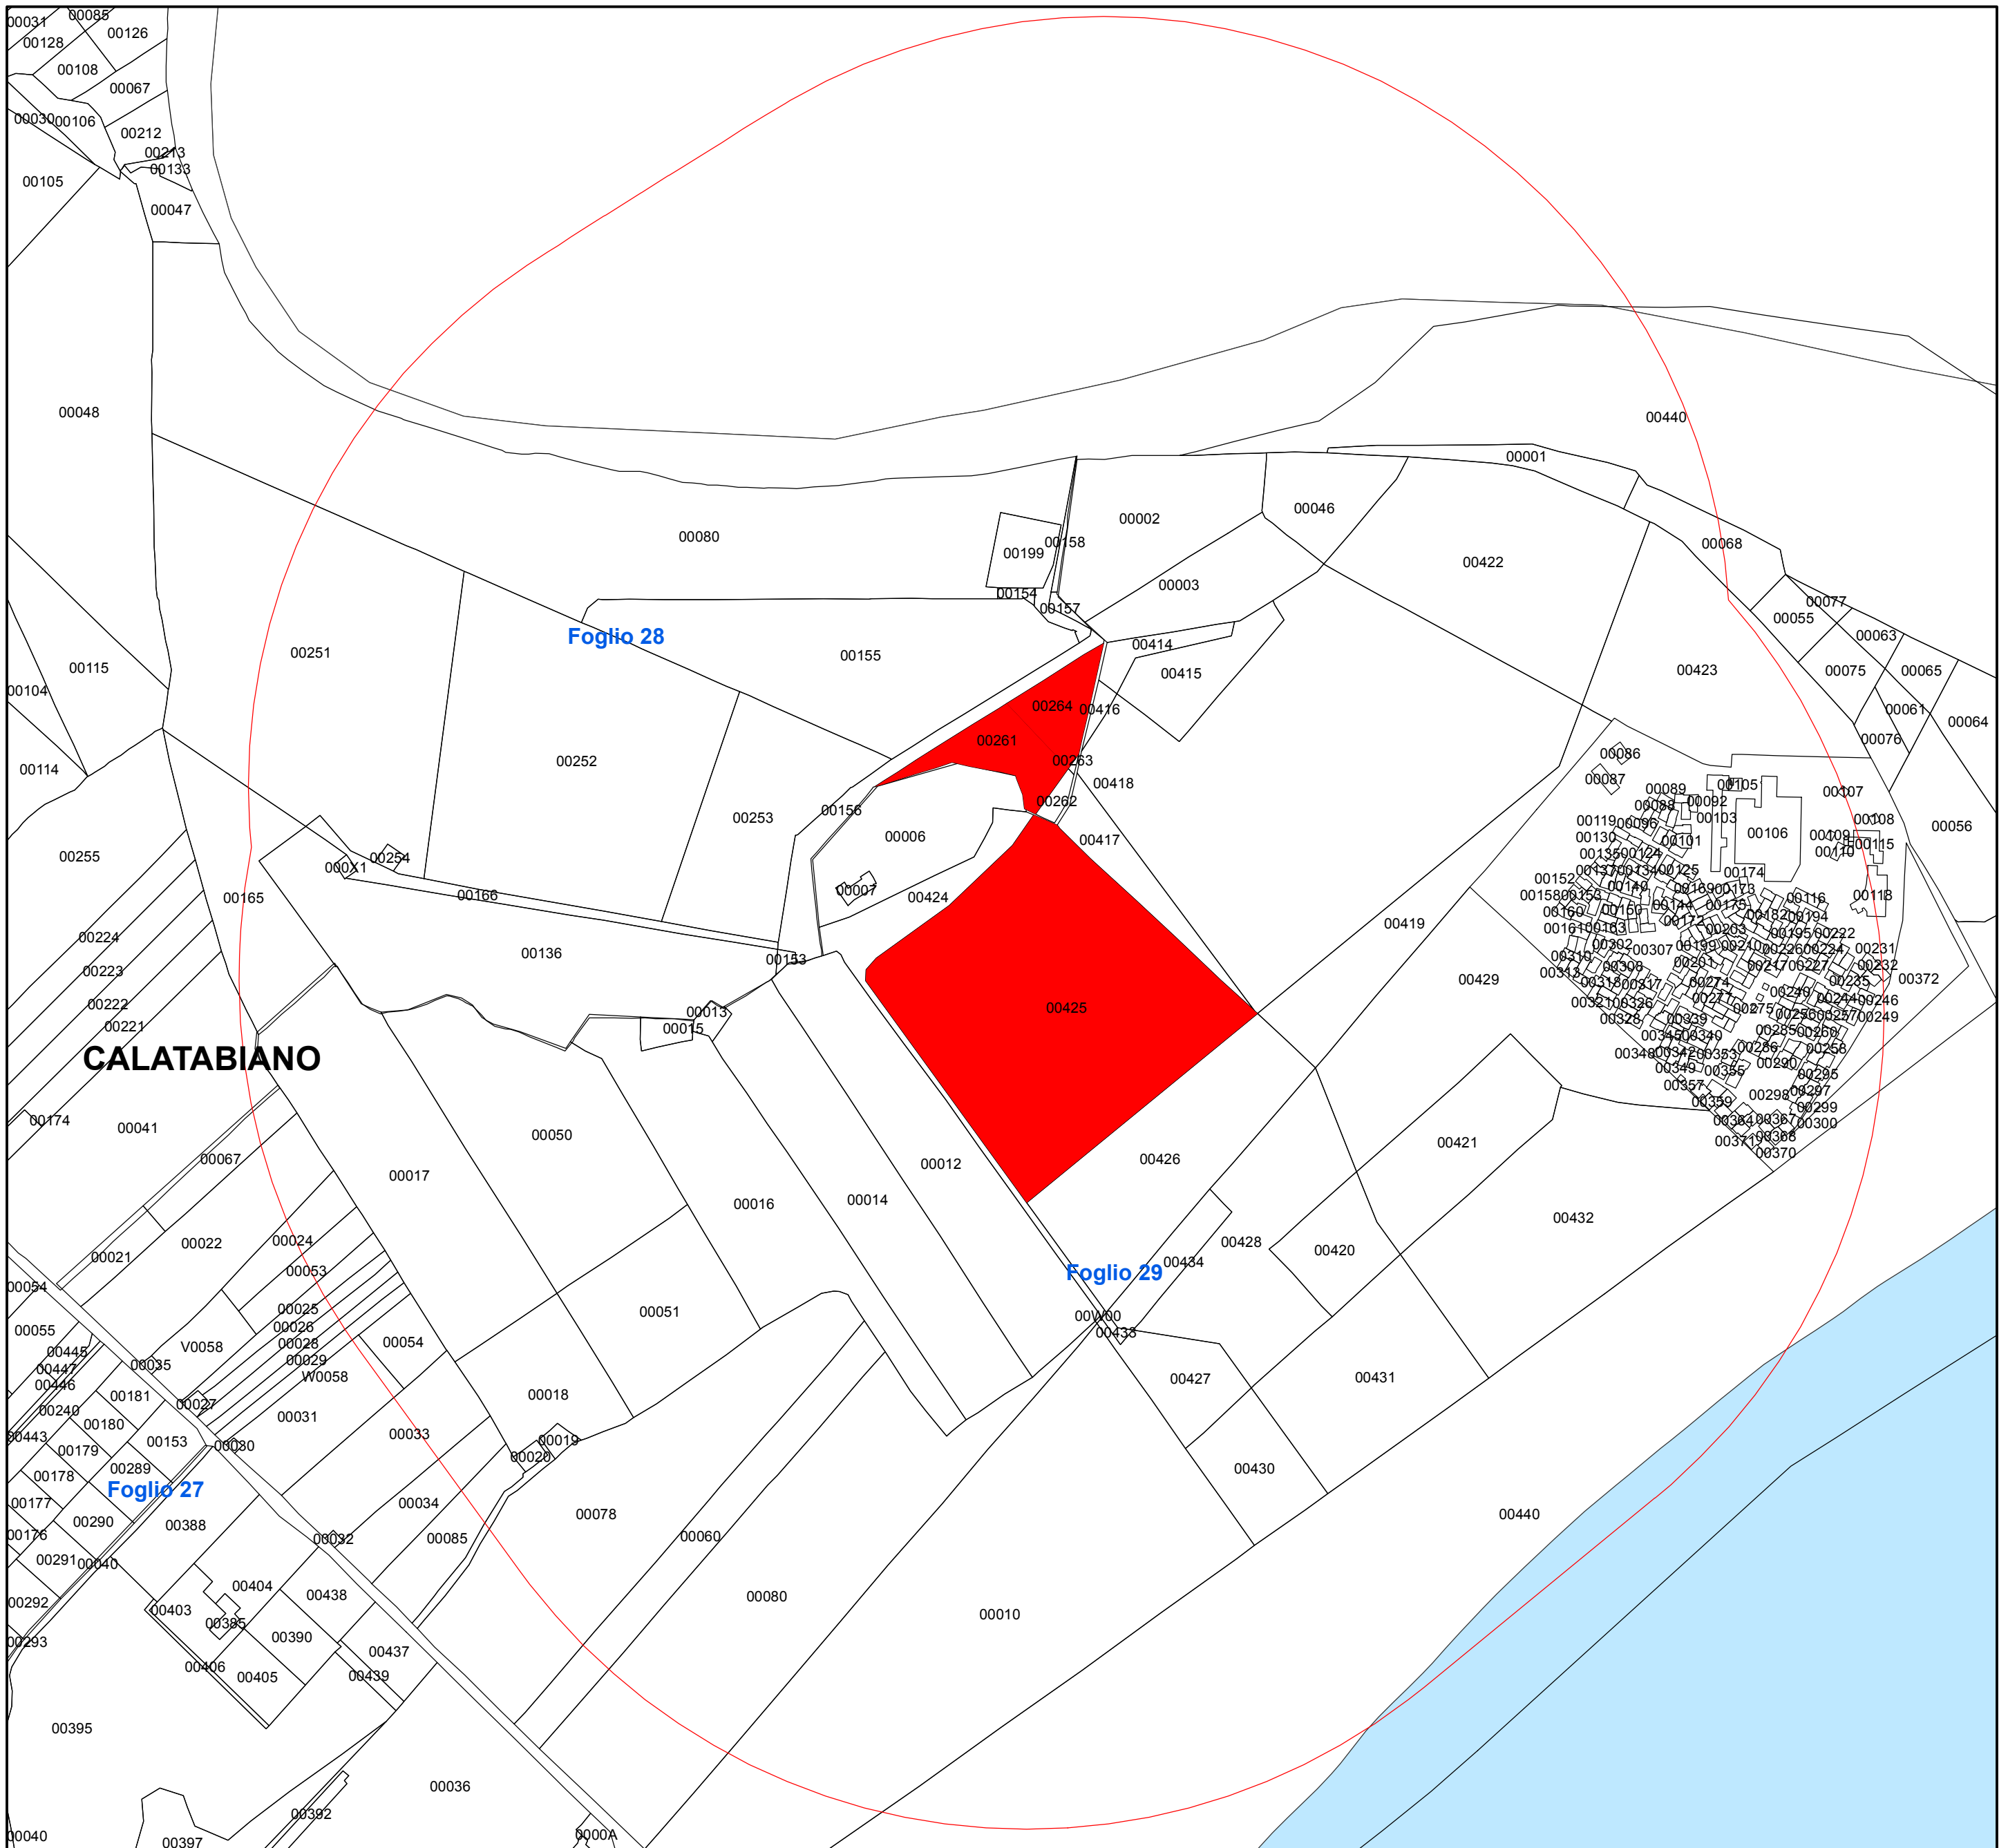

Delimitazione zone contaminate da Sharka Comune Calatabiano (CT)

Regione Siciliana
Assessorato regionale dell'Agricoltura, dello Sviluppo rurale
e della Pesca mediterranea
Dipartimento Regionale dell'Agricoltura

Legenda

- Zona tampone
- Aree Contaminate

SIT-agro />