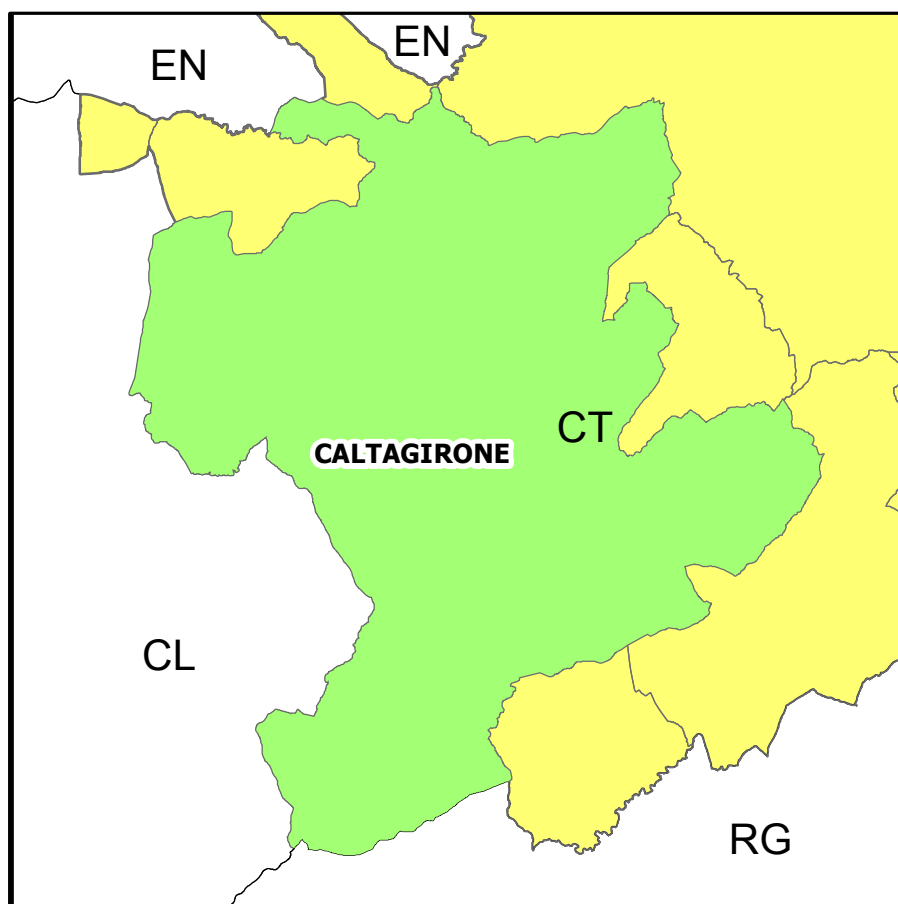

Delimitazione zone contaminate da Sharka Comune Caltagirone (CT)

Regione Siciliana
Assessorato regionale dell'Agricoltura, dello Sviluppo rurale
e della Pesca mediterranea
Dipartimento Regionale dell'Agricoltura

Legenda

- Zona tampone
- Aree Contaminate

SIT-agro />