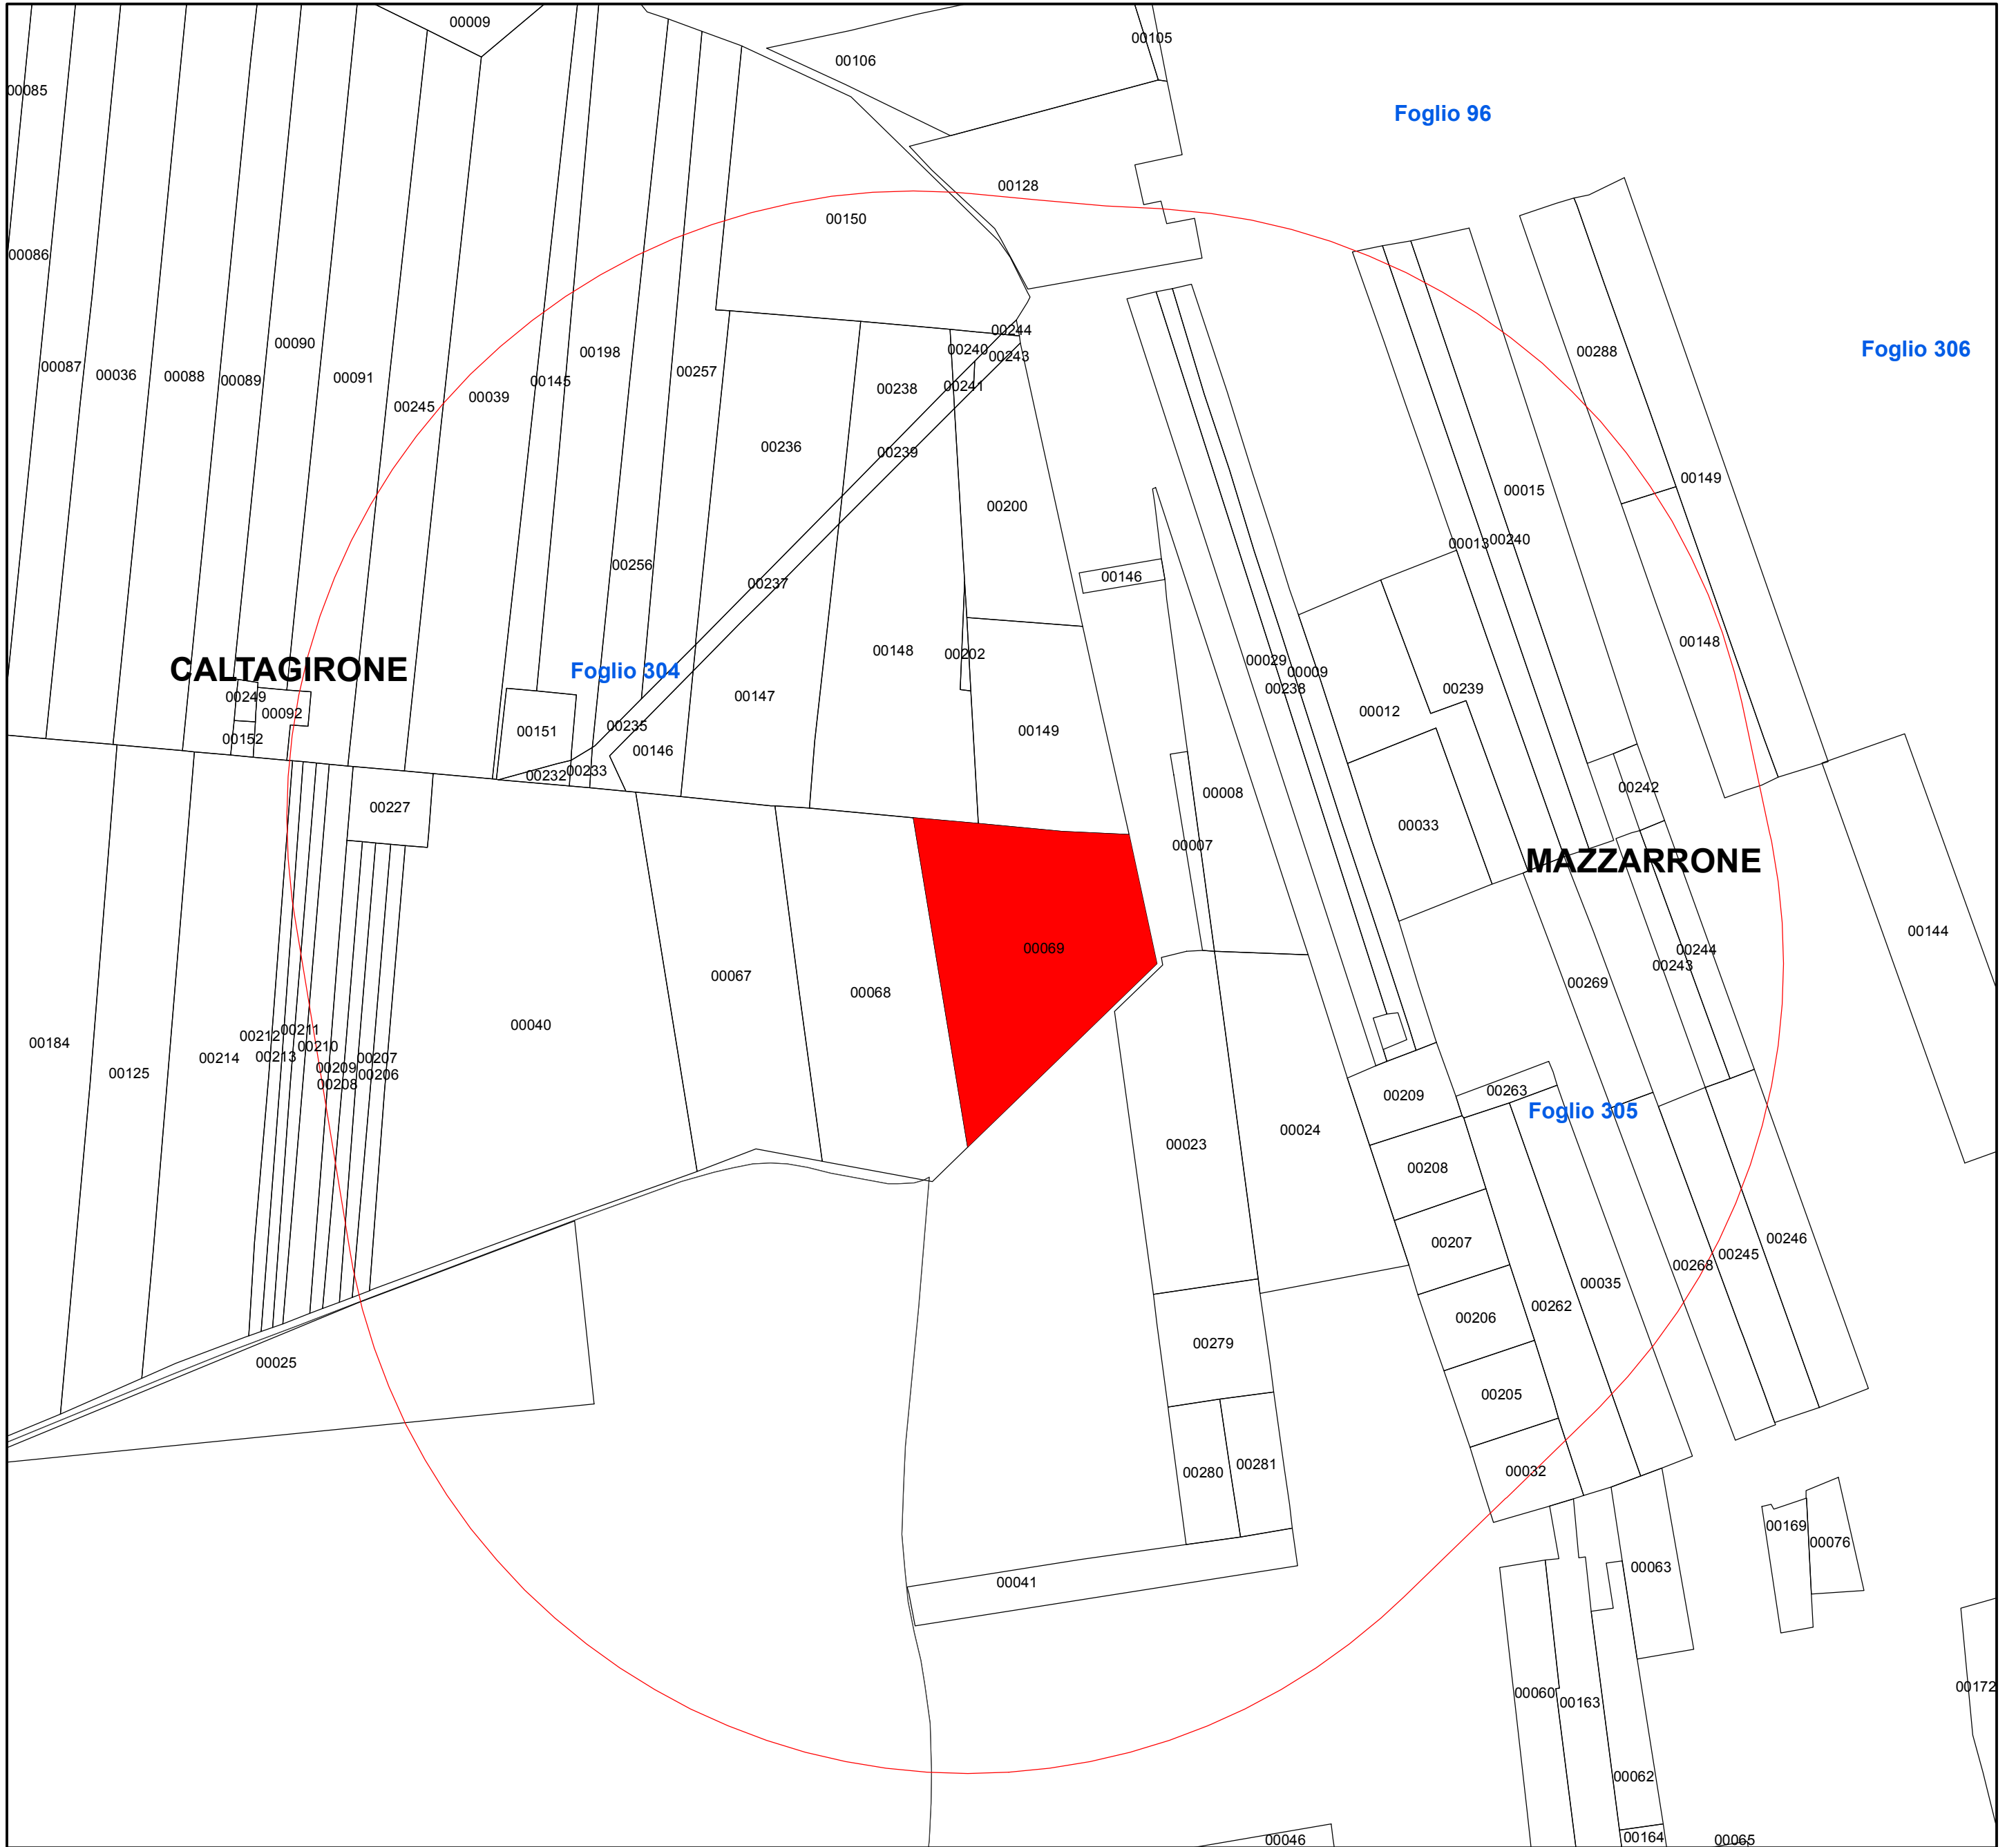

Delimitazione zone contaminate da Sharka Comune Caltagirone (CT)

Regione Siciliana
Assessorato regionale dell'Agricoltura, dello Sviluppo rurale
e della Pesca mediterranea
Dipartimento Regionale dell'Agricoltura

Legenda

- Zona tampone
- Aree Contaminate

SIT-agro />