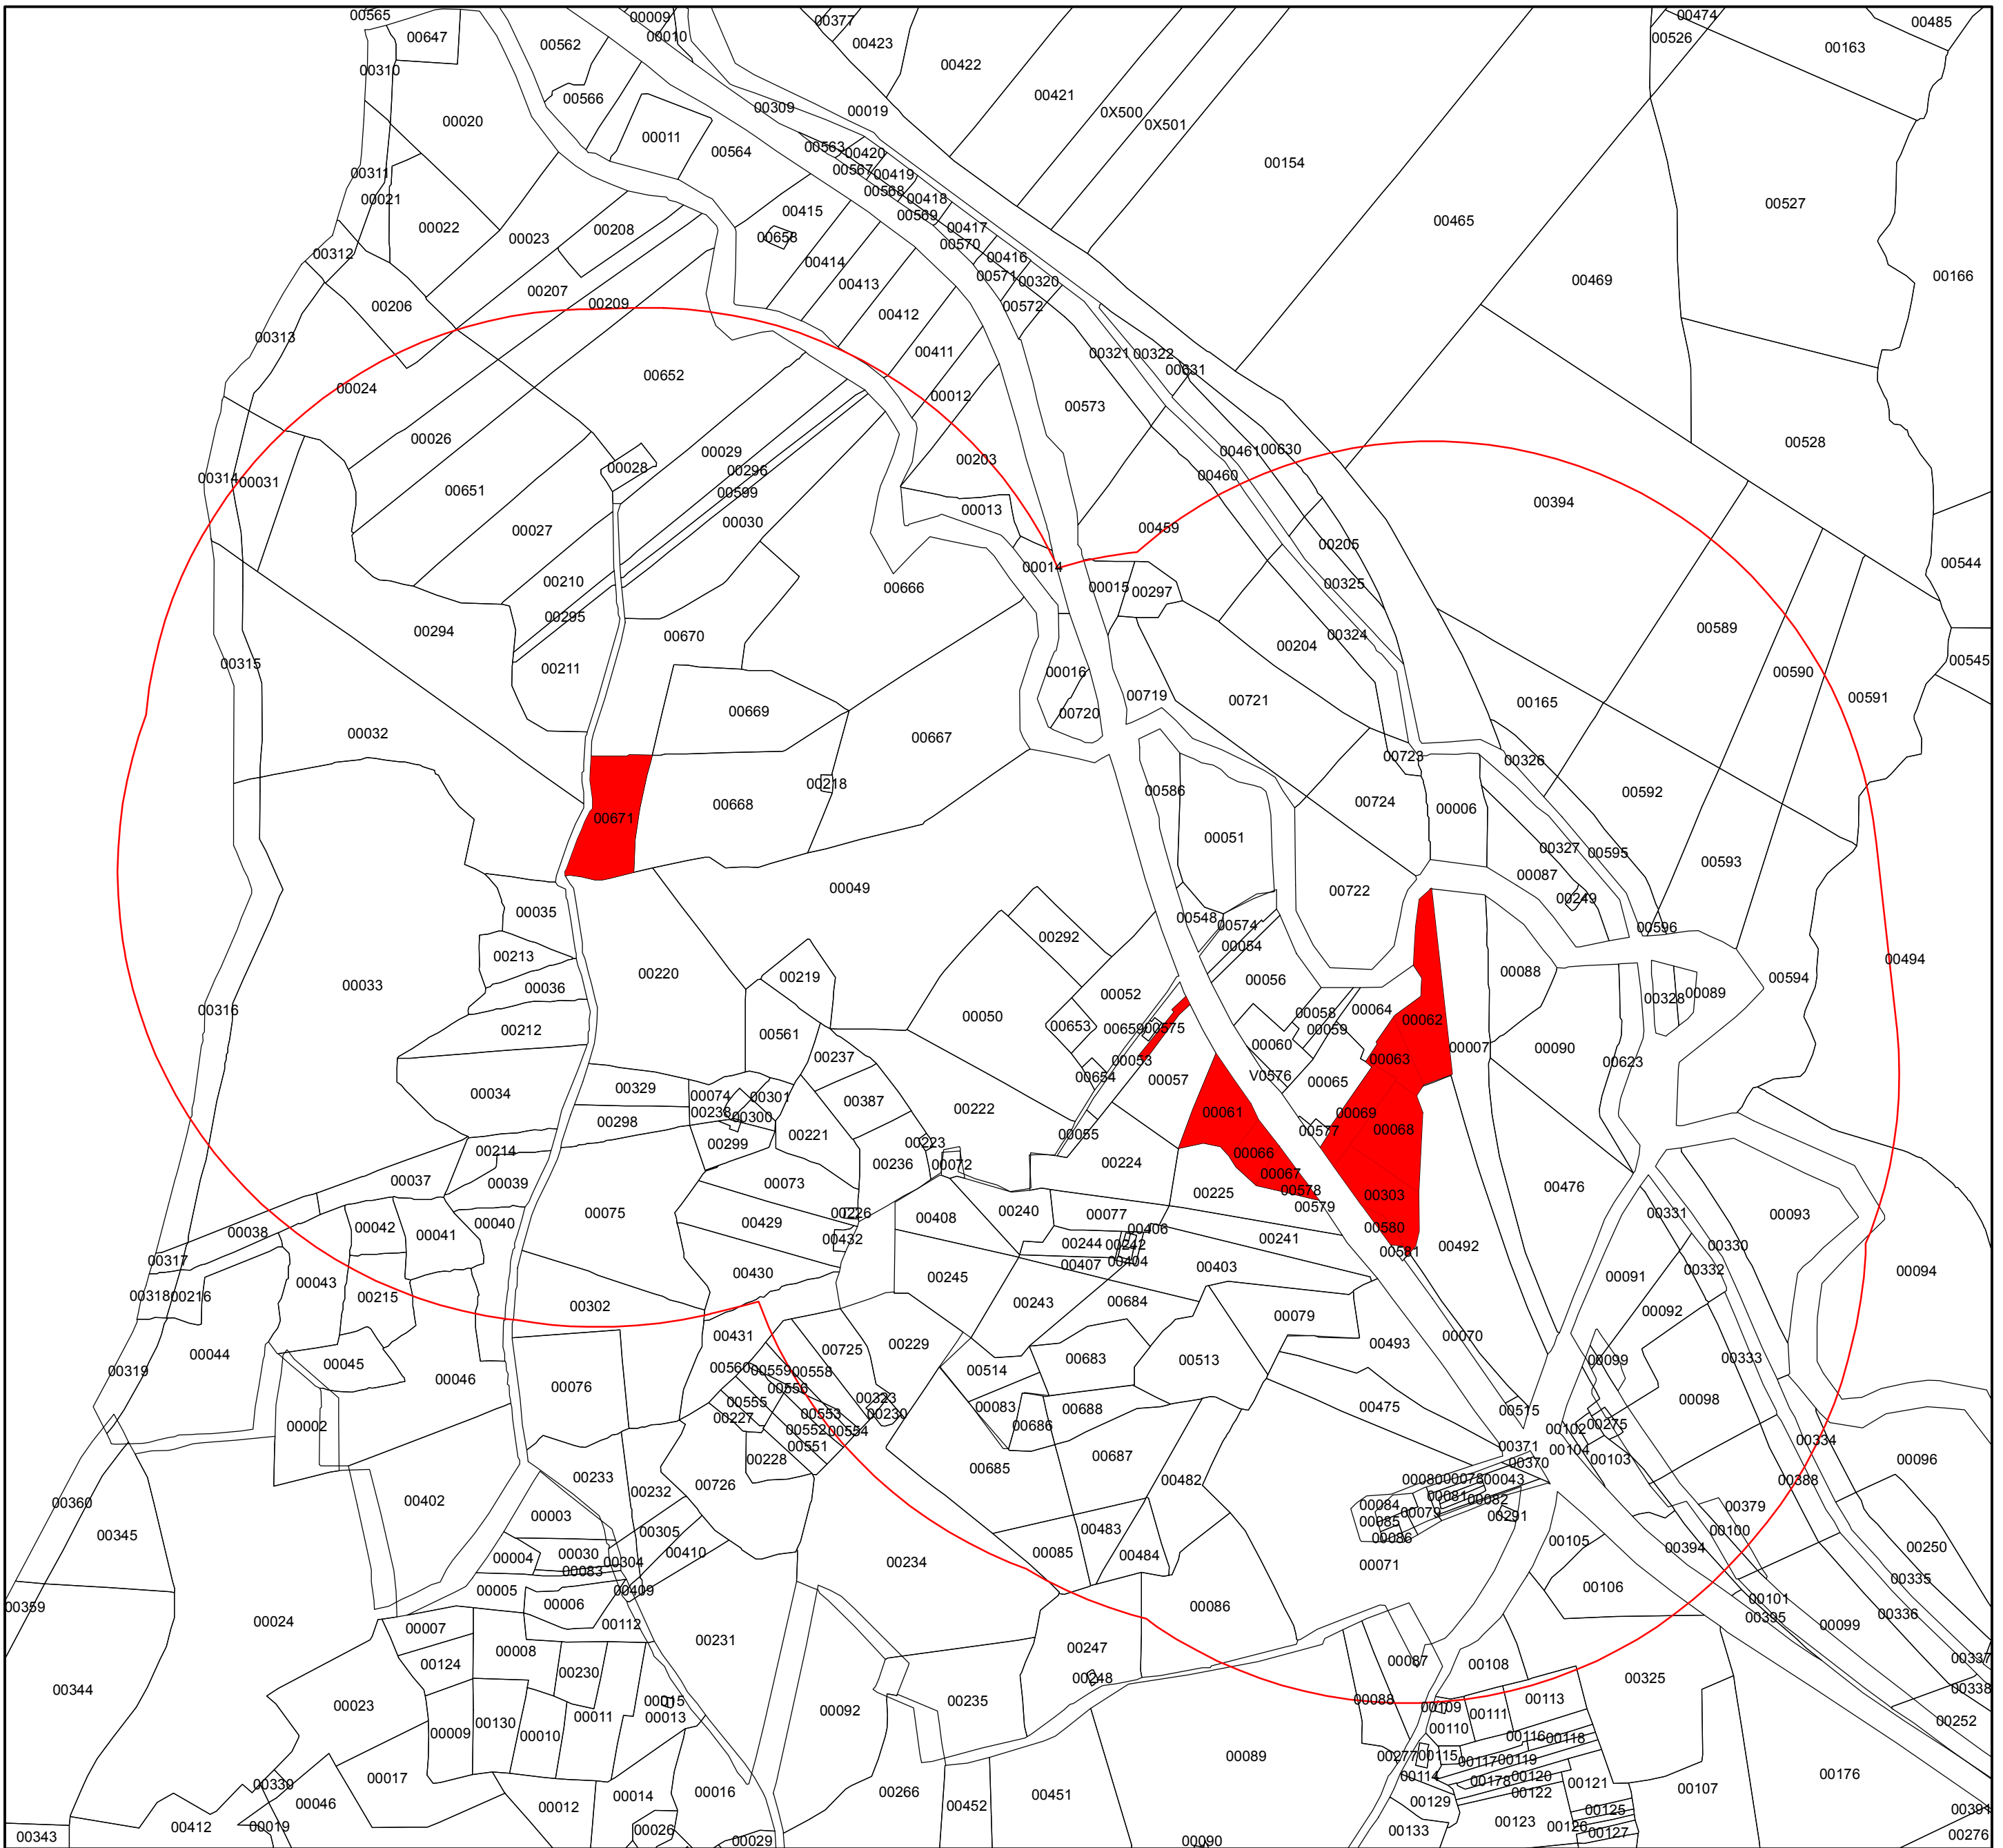

Delimitazione zone contaminate da Sharka Comune Castronovo di Sicilia (PA) - Fogli 17

 Regione Siciliana
 Assessorato regionale dell'Agricoltura, dello Sviluppo rurale
 e della Pesca mediterranea
 Dipartimento Regionale dell'Agricoltura

Legenda

-  Zona Tampone
-  Area Contaminata