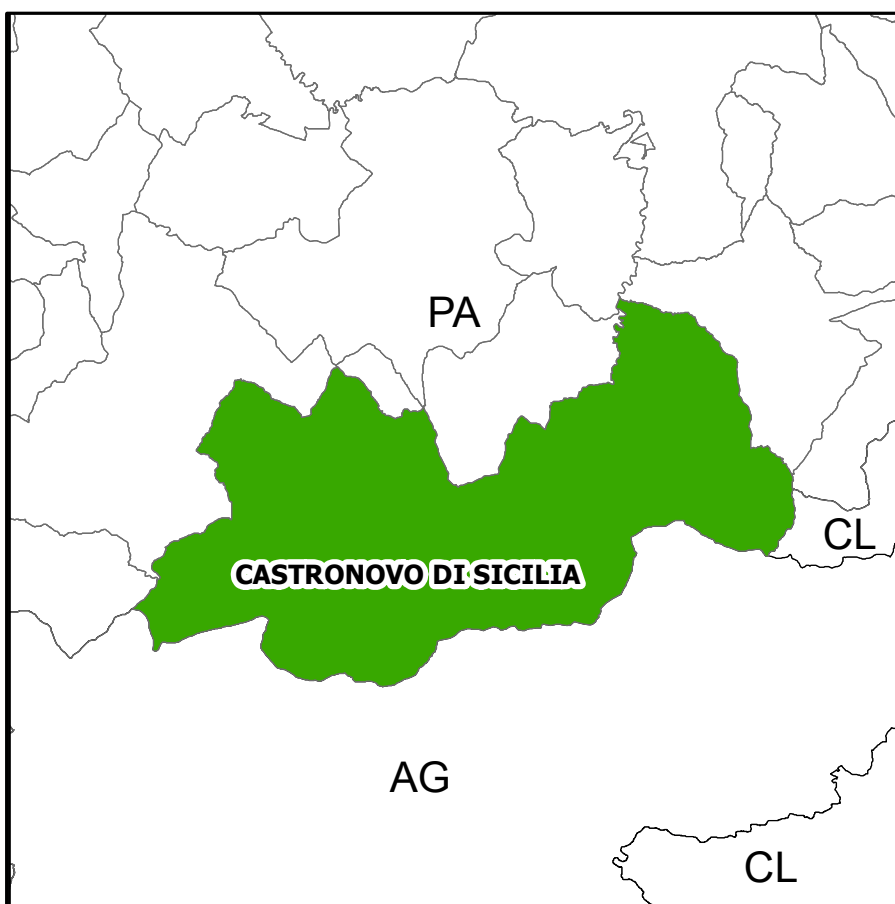

Delimitazione zone contaminate da Sharka Comune Castronovo di Sicilia (PA) - Fogli 17

 Regione Siciliana
 Assessorato regionale dell'Agricoltura, dello Sviluppo rurale
 e della Pesca mediterranea
 Dipartimento Regionale dell'Agricoltura

Legenda

-  Zona Tampone
-  Area Contaminata