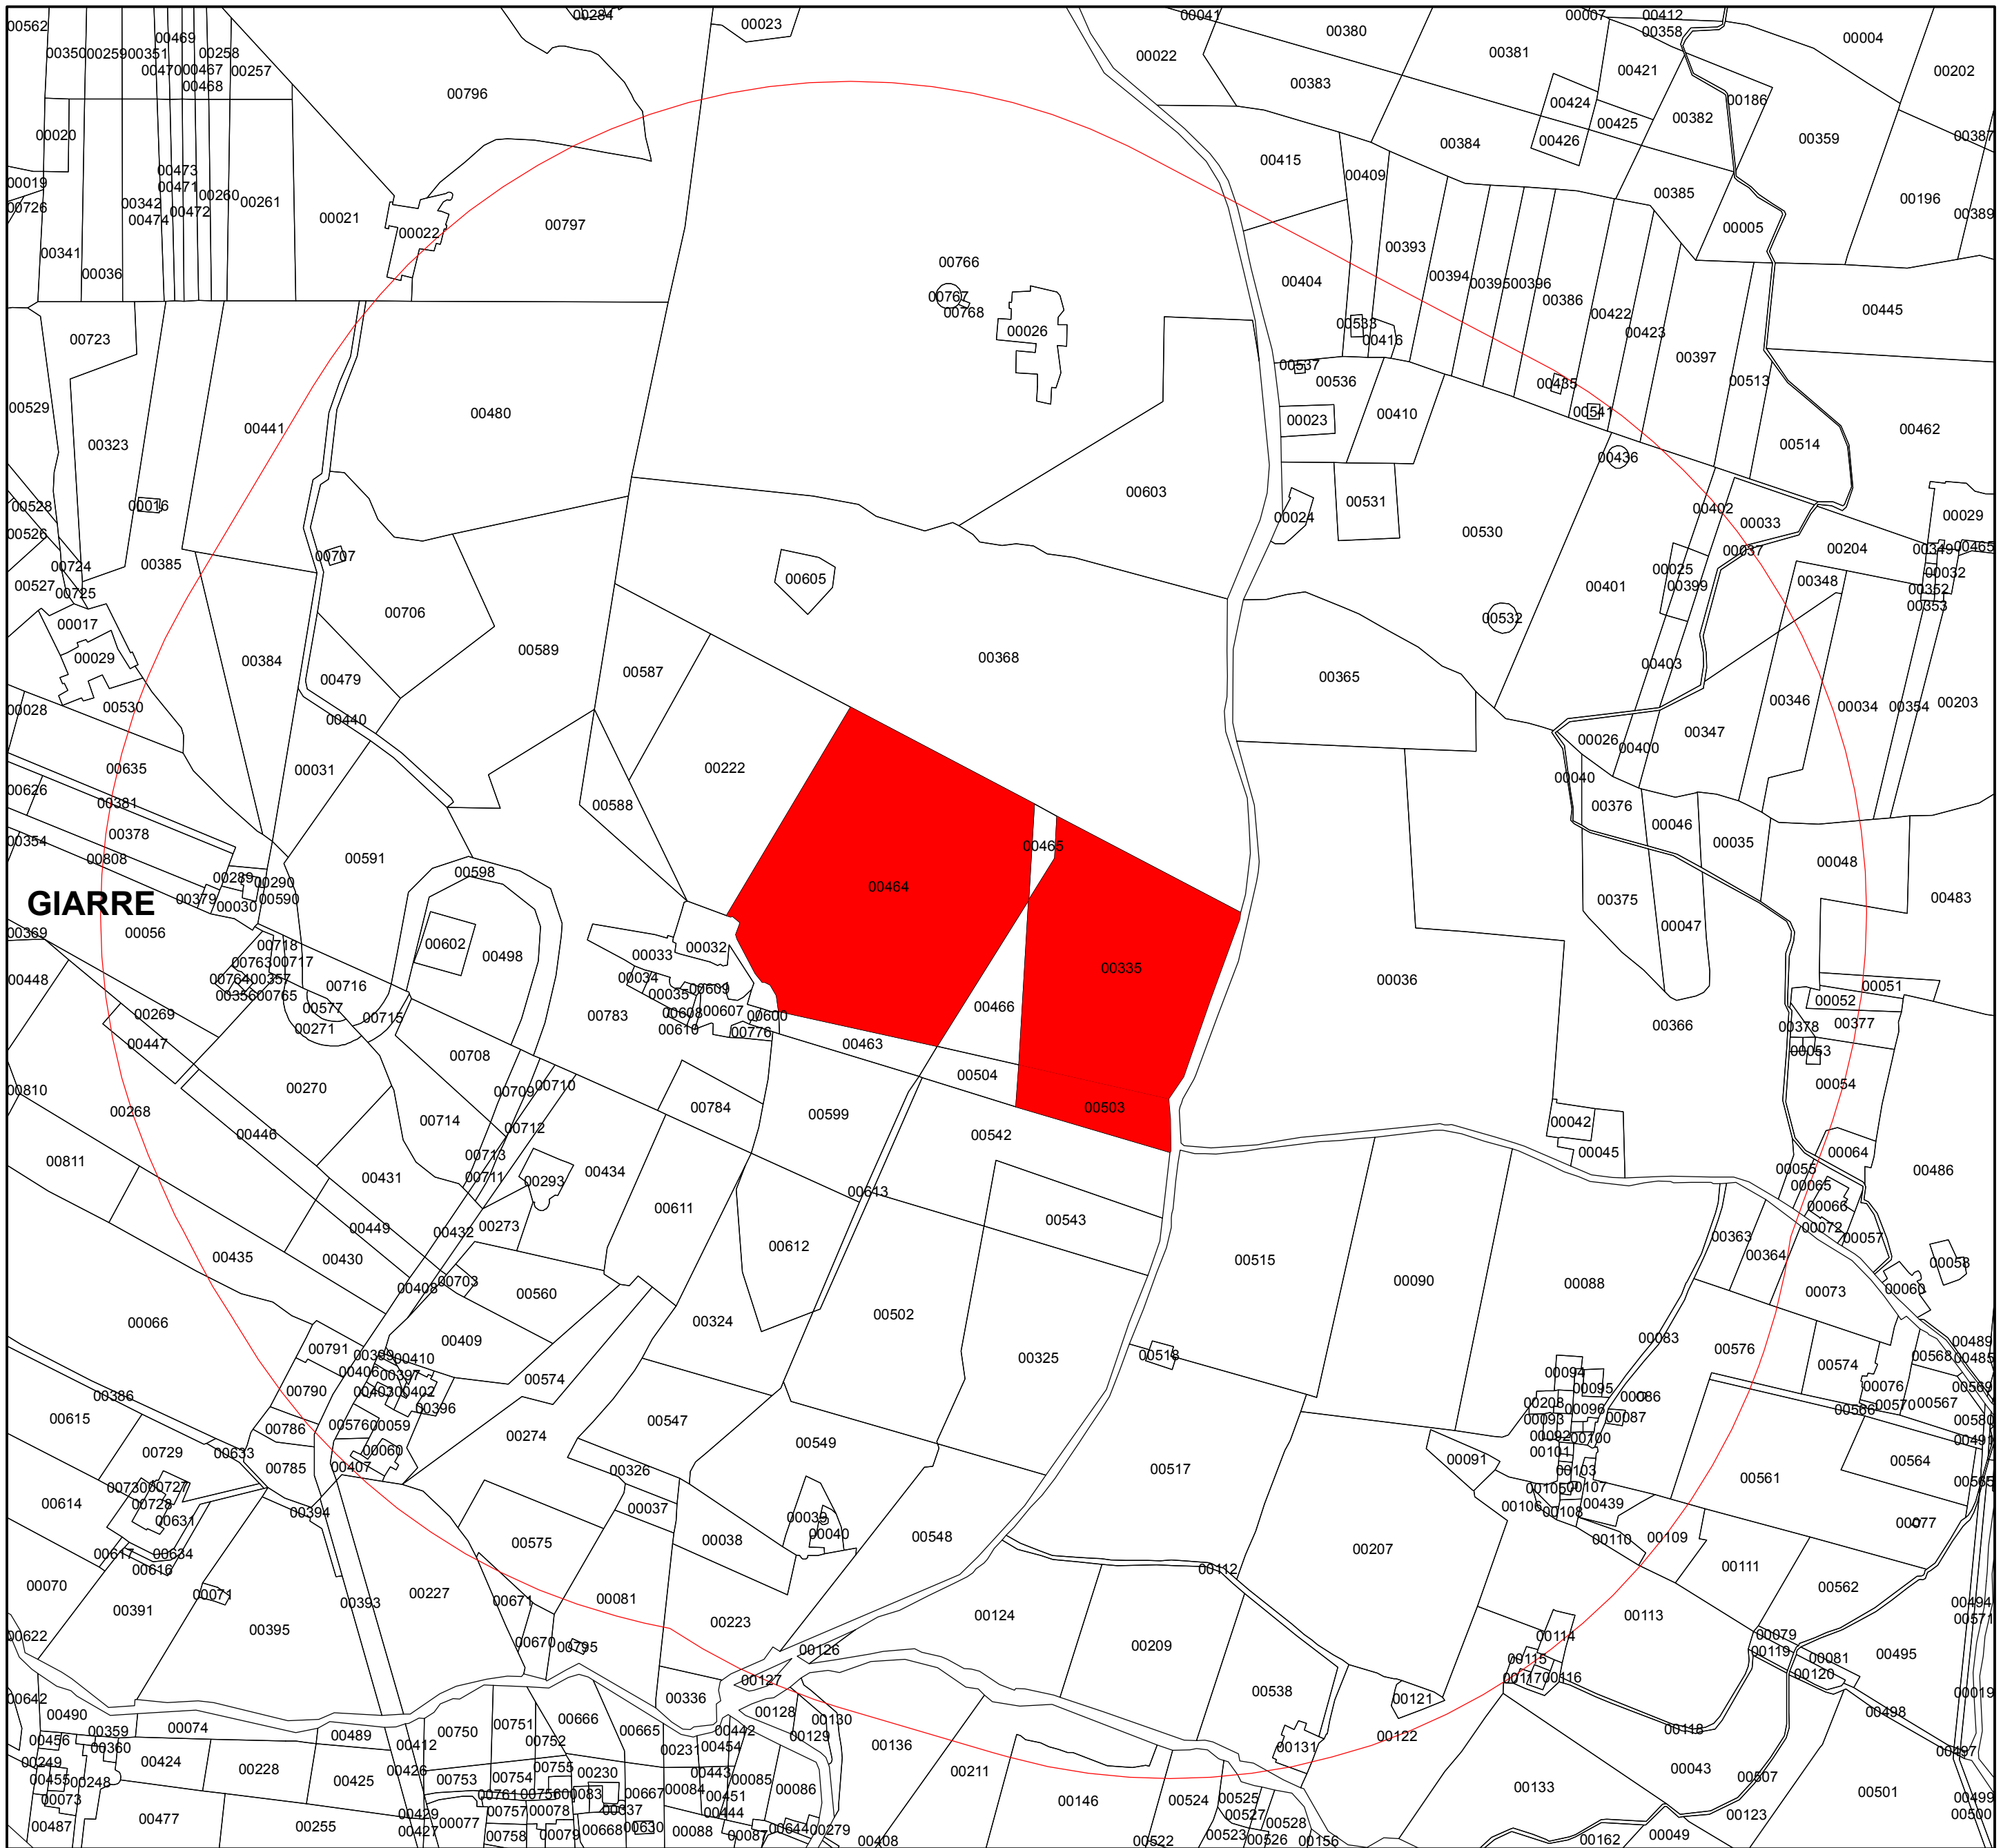

Delimitazione zone contaminate da Sharka Comune Giarre (CT) - Fogli 26

 Regione Siciliana
 Assessorato regionale dell'Agricoltura, dello Sviluppo rurale
 e della Pesca mediterranea
 Dipartimento Regionale dell'Agricoltura

Legenda

-  Zona tampone
-  Aree Contaminate