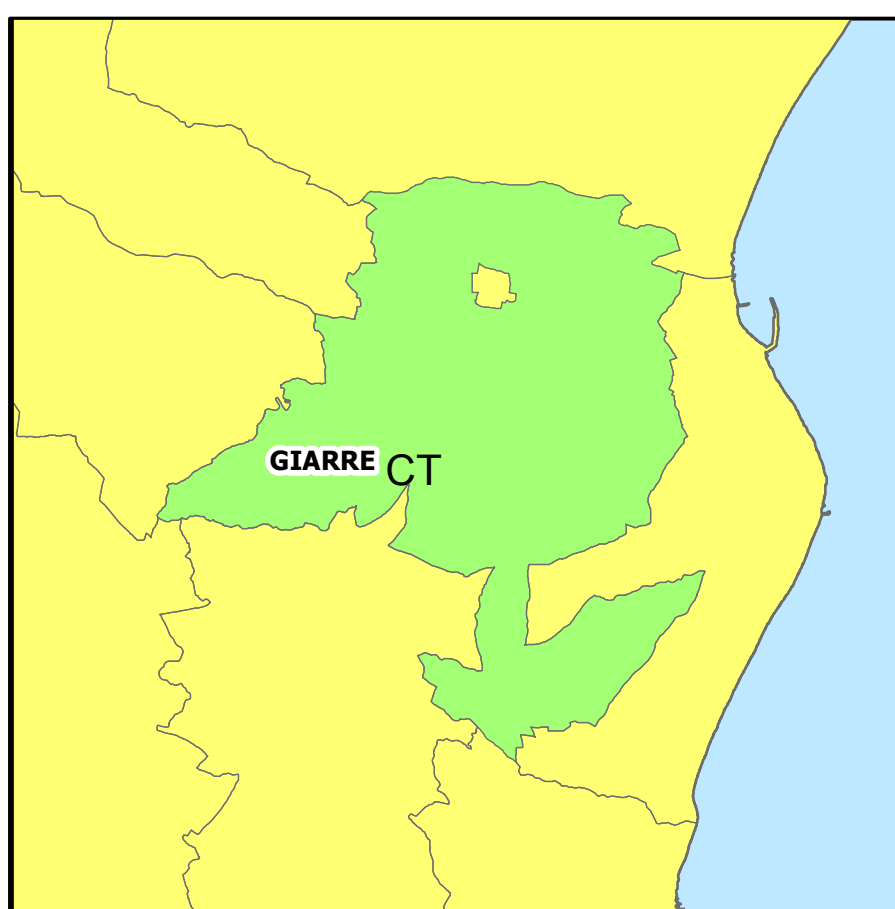

Delimitazione zone contaminate da Sharka Comune Giarre (CT) - Fogli 26

 Regione Siciliana
 Assessorato regionale dell'Agricoltura, dello Sviluppo rurale
 e della Pesca mediterranea
 Dipartimento Regionale dell'Agricoltura

Legenda

-  Zona tampone
-  Aree Contaminate