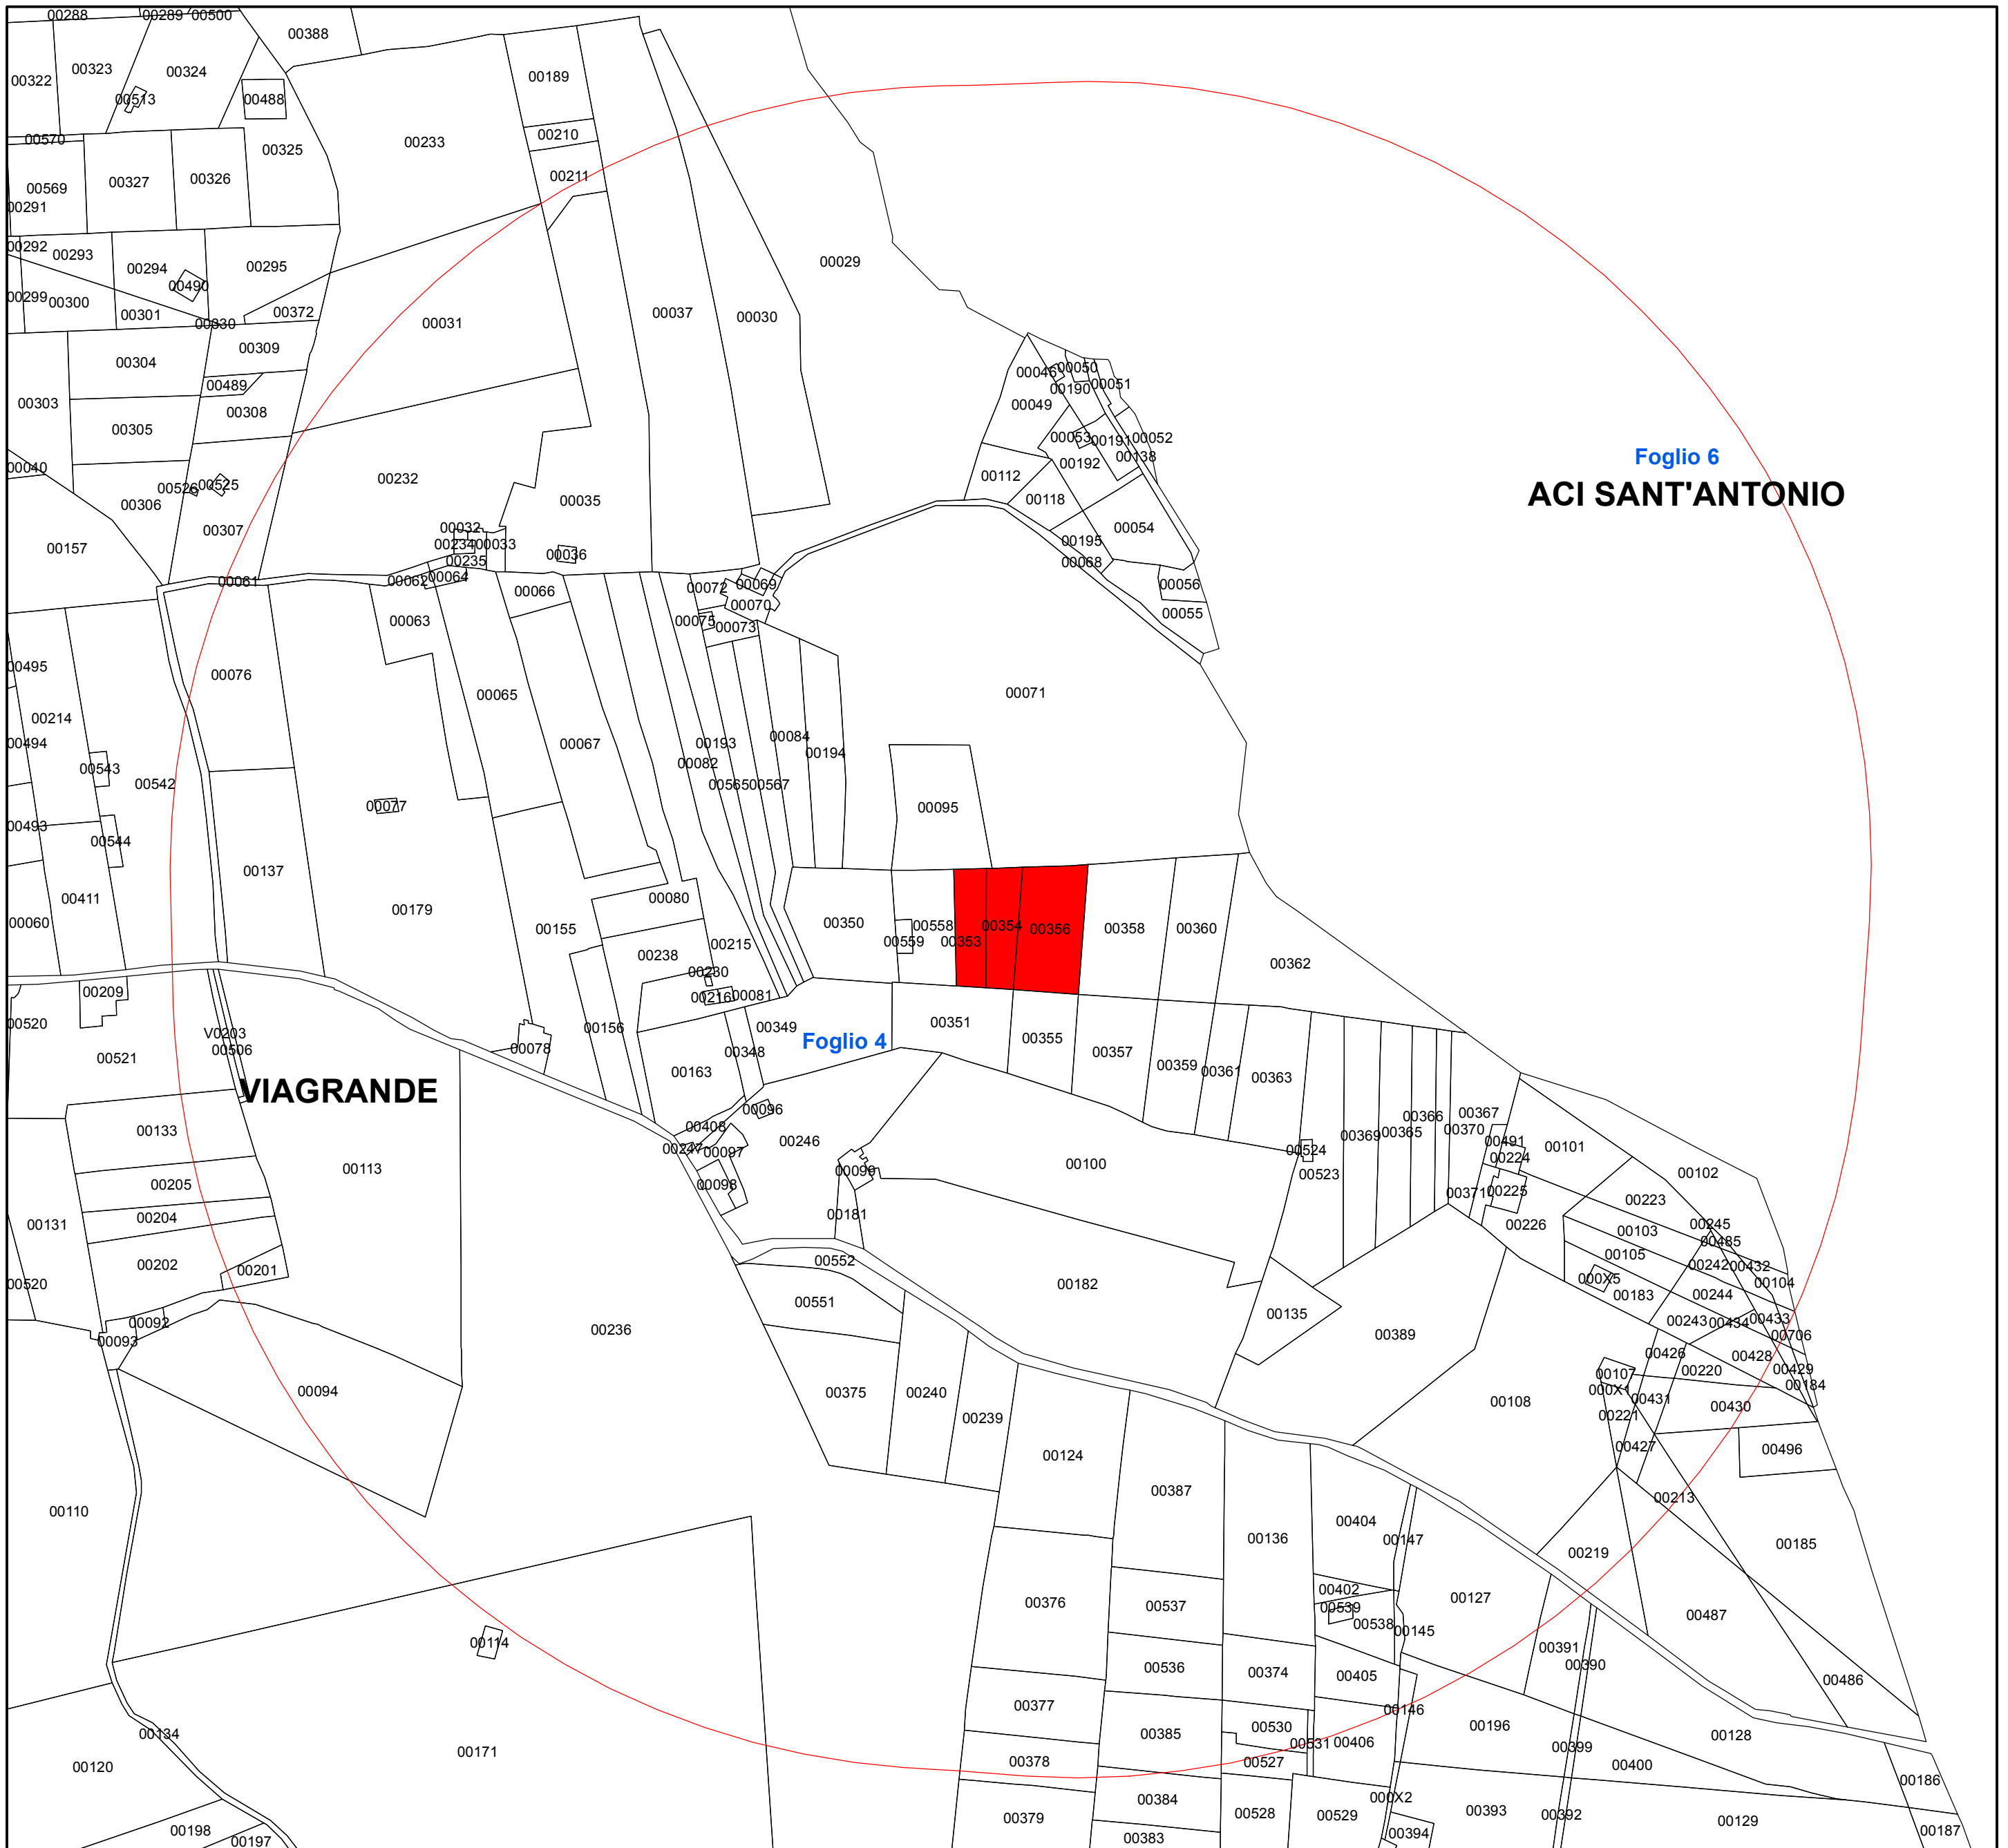

Delimitazione zone contaminate da Sharka Comune Viagrande (CT)

Regione Siciliana
Assessorato regionale dell'Agricoltura, dello Sviluppo rurale
e della Pesca mediterranea
Dipartimento Regionale dell'Agricoltura

Legenda

- Zona tampone
- Aree Contaminate

SIT-agro />