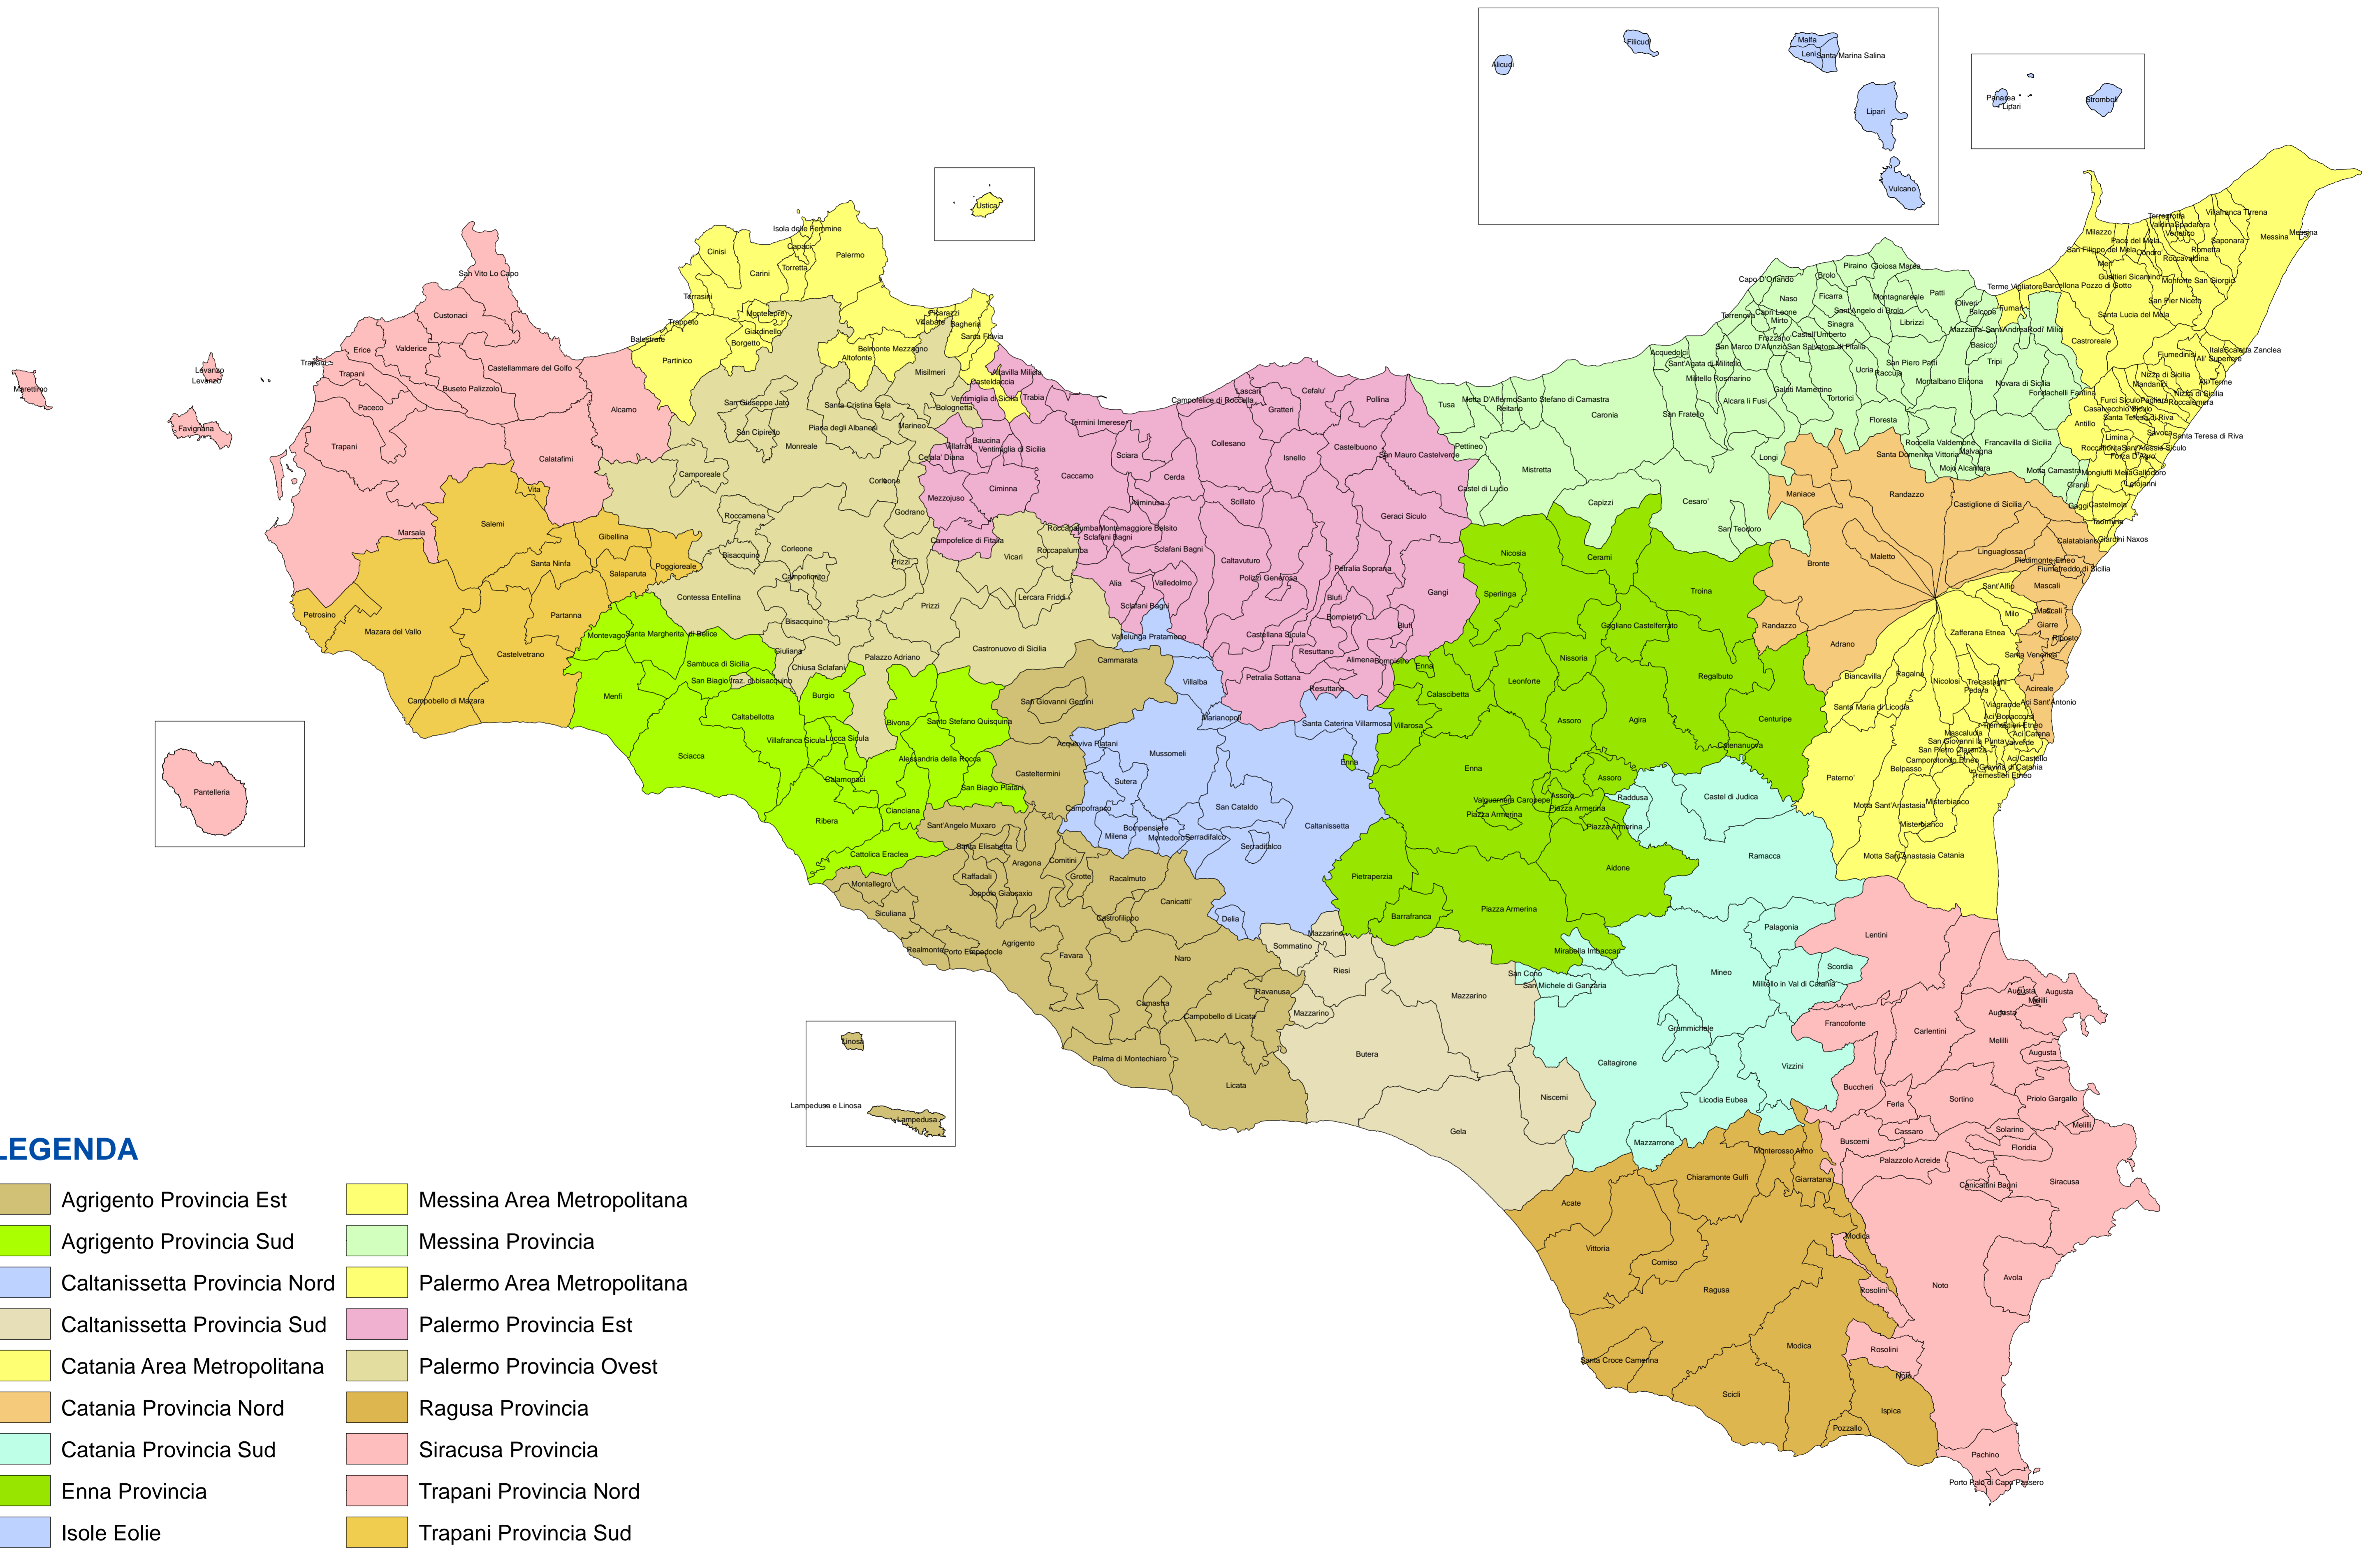

NUOVA SUDDIVISIONE AMBITI TERRITORIALI

LEGENDA

- | | |
|--|--|
|  Agrigento Provincia Est |  Messina Area Metropolitana |
|  Agrigento Provincia Sud |  Messina Provincia |
|  Caltanissetta Provincia Nord |  Palermo Area Metropolitana |
|  Caltanissetta Provincia Sud |  Palermo Provincia Est |
|  Catania Area Metropolitana |  Palermo Provincia Ovest |
|  Catania Provincia Nord |  Ragusa Provincia |
|  Catania Provincia Sud |  Siracusa Provincia |
|  Enna Provincia |  Trapani Provincia Nord |
|  Isole Eolie |  Trapani Provincia Sud |